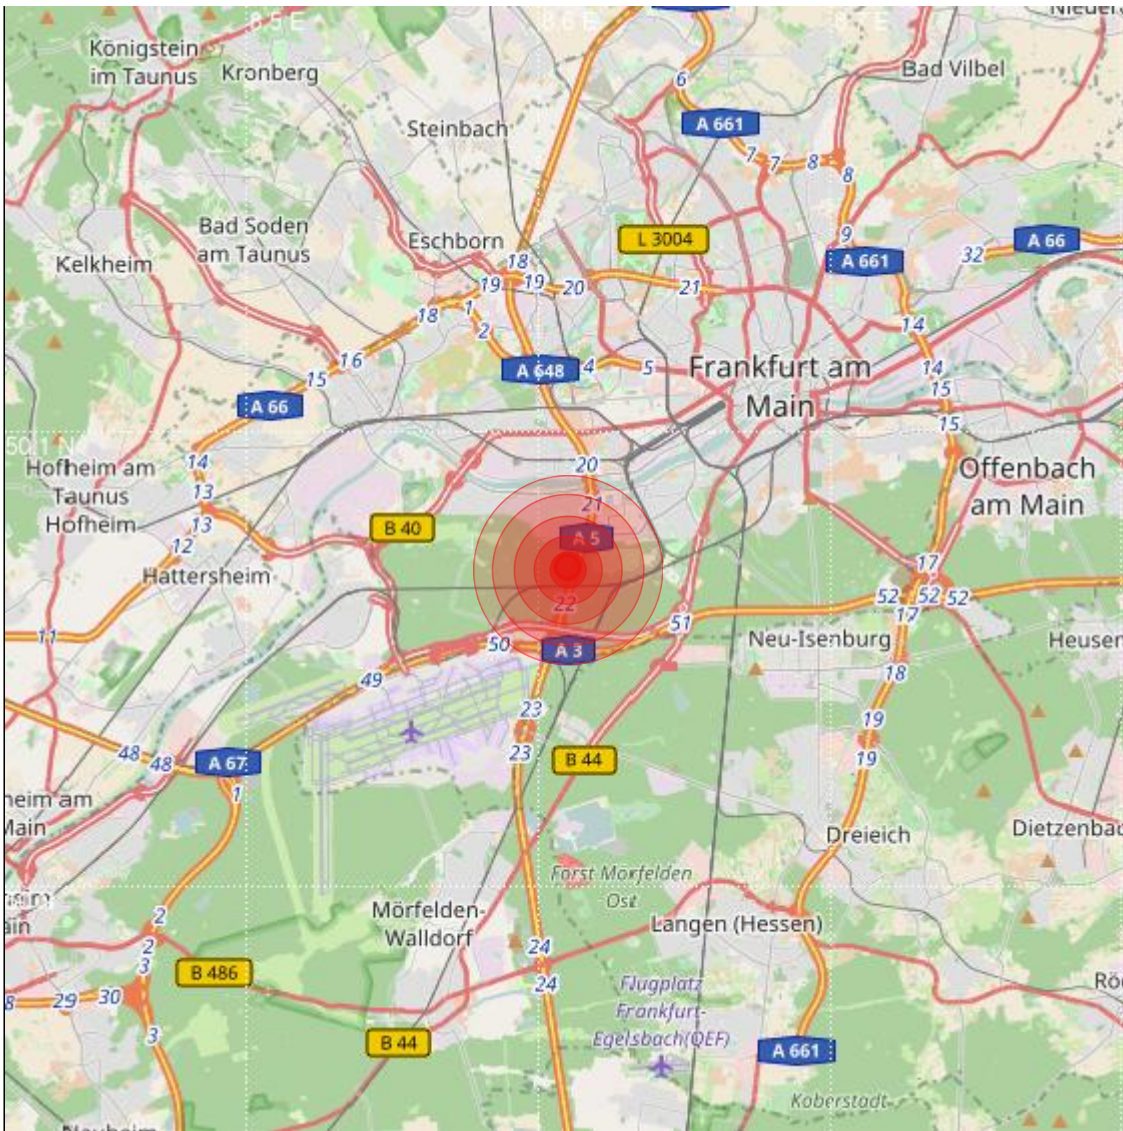

Datum:	23.07.2018	Uhrzeit:	02:24:16 Ortszeit (00:24:16.7 UTC)
Ort:	Niederrad		
Längengrad:	8.61	Breitengrad:	50.07
Tiefe:	11 km		
Magnitude:	0.4		
Lokalisierung:	manuell		

Geodaten von OpenStreetMap (www.openstreetmap.org), Lizenz ODBL, Karten Lizenz CC-BY-SA 2.0