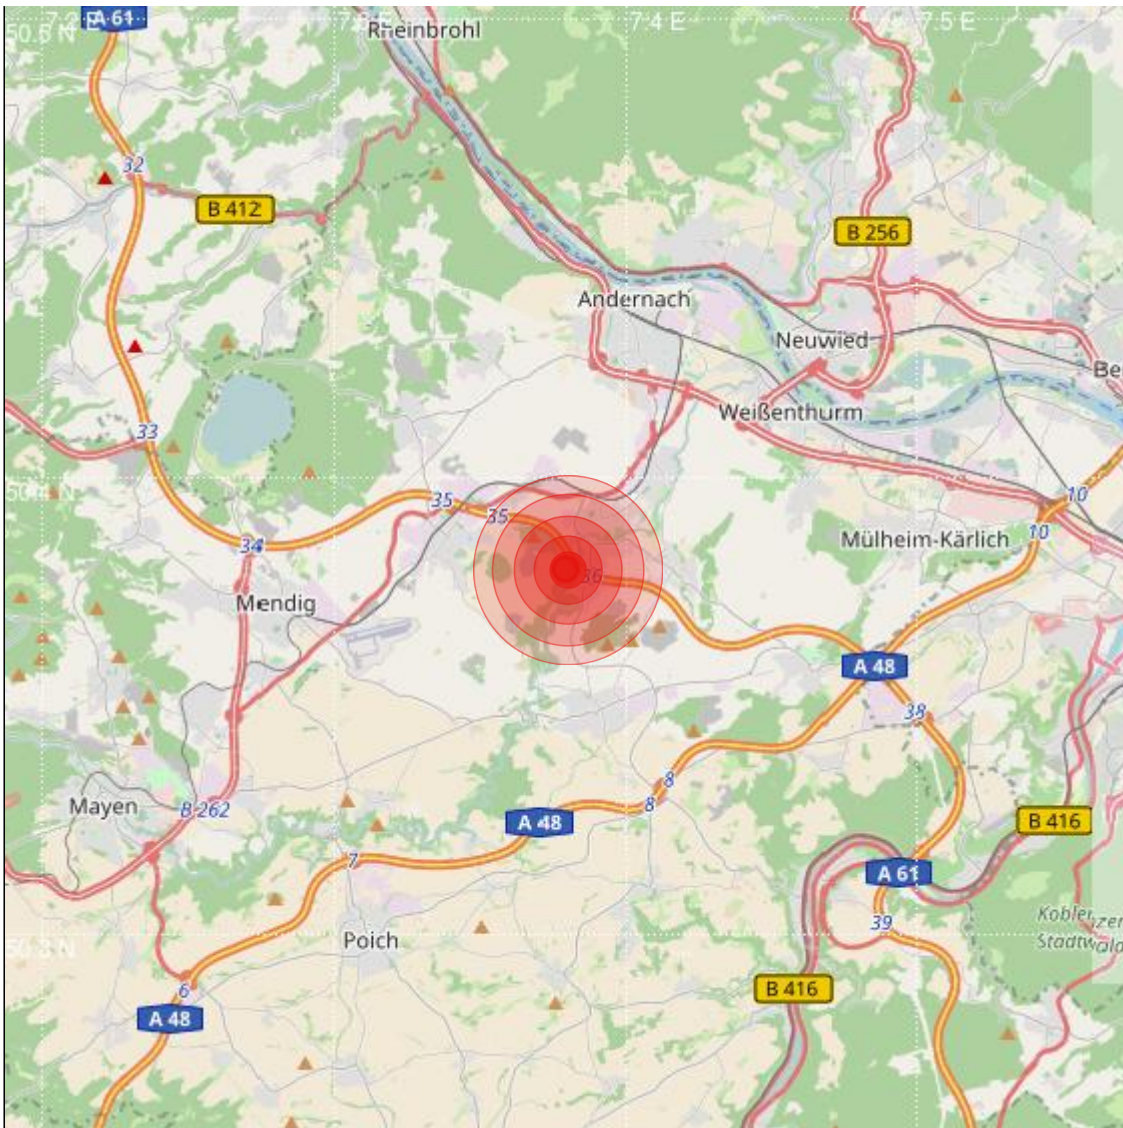

Datum:	27.07.2018	Uhrzeit:	17:17:57 Ortszeit (15:17:57.3 UTC)
Ort:	Plaidt		
Längengrad:	7.38	Breitengrad:	50.38
Tiefe:	18 km		
Magnitude:	2.5		
Lokalisierung:	manuell		

Geodaten von OpenStreetMap (www.openstreetmap.org), Lizenz ODBL, Karten Lizenz CC-BY-SA 2.0