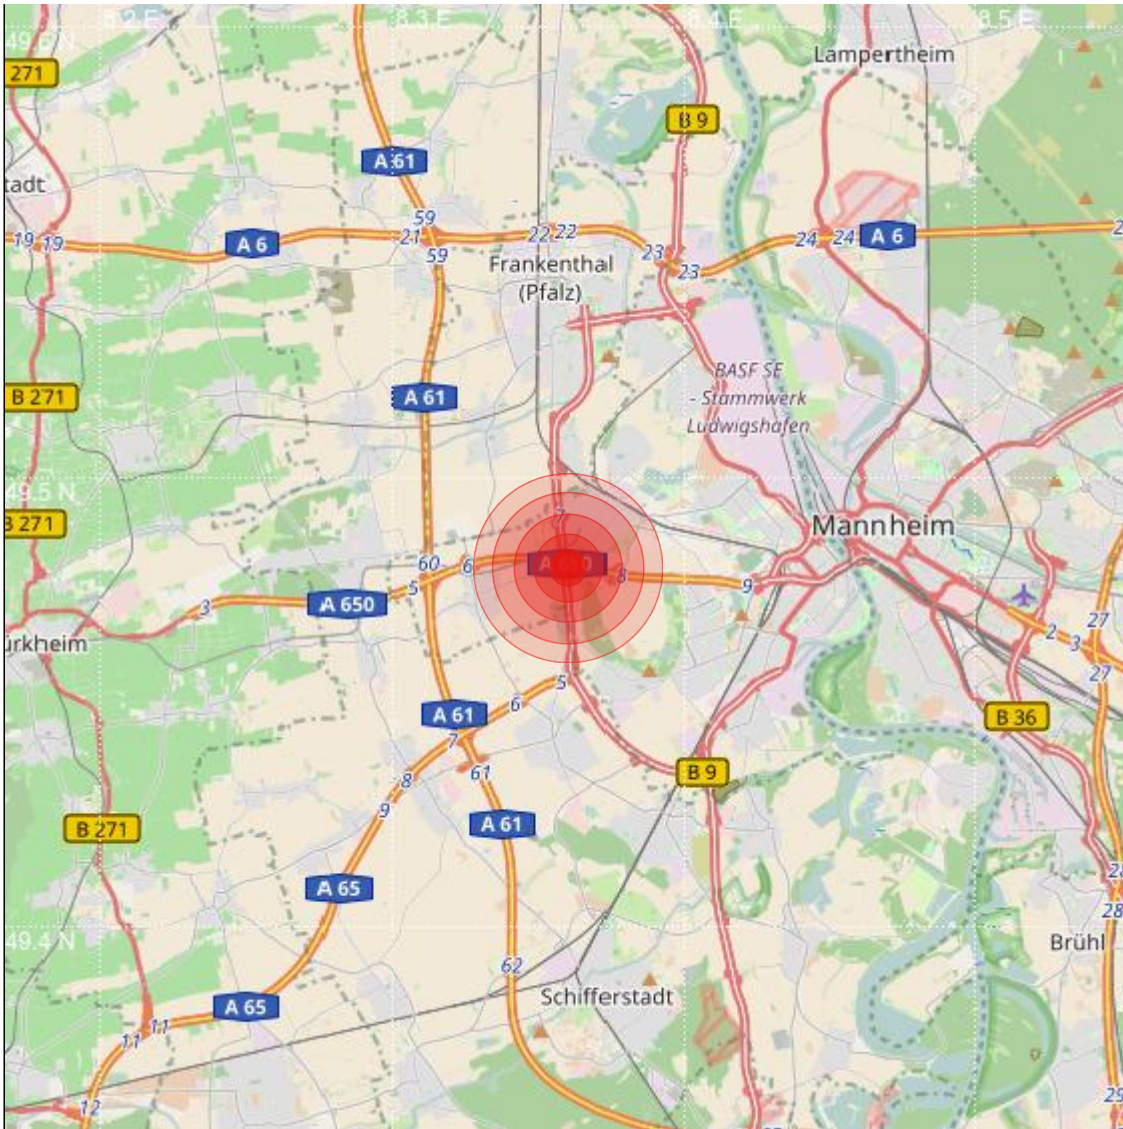

<b>Datum:</b>	08.08.2018	<b>Uhrzeit:</b>	21:51:44 Ortszeit (19:51:44.4 UTC)
<b>Ort:</b>	Gartenstadt		
<b>Längengrad:</b>	8.36	<b>Breitengrad:</b>	49.48
<b>Tiefe:</b>	5 km		
<b>Magnitude:</b>	1.0		
<b>Lokalisierung:</b>	manuell		