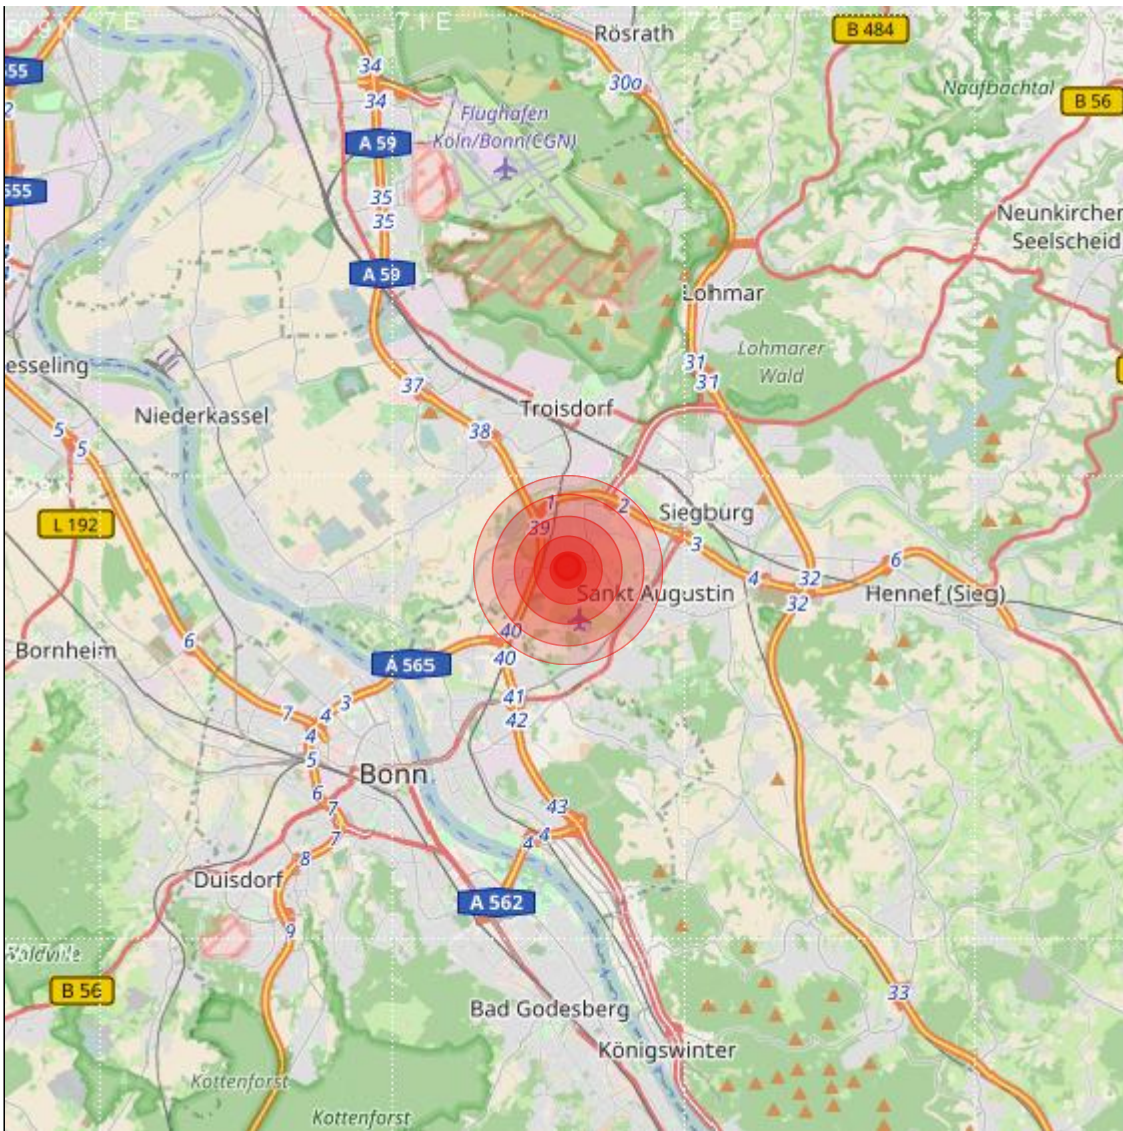

Datum:	10.08.2018	Uhrzeit:	22:40:45 Ortszeit (20:40:45.6 UTC)
Ort:	Sankt Augustin		
Längengrad:	7.16	Breitengrad:	50.78
Tiefe:	7 km		
Magnitude:	0.9		
Lokalisierung:	manuell		

Geodaten von OpenStreetMap (www.openstreetmap.org), Lizenz ODBL, Karten Lizenz CC-BY-SA 2.0