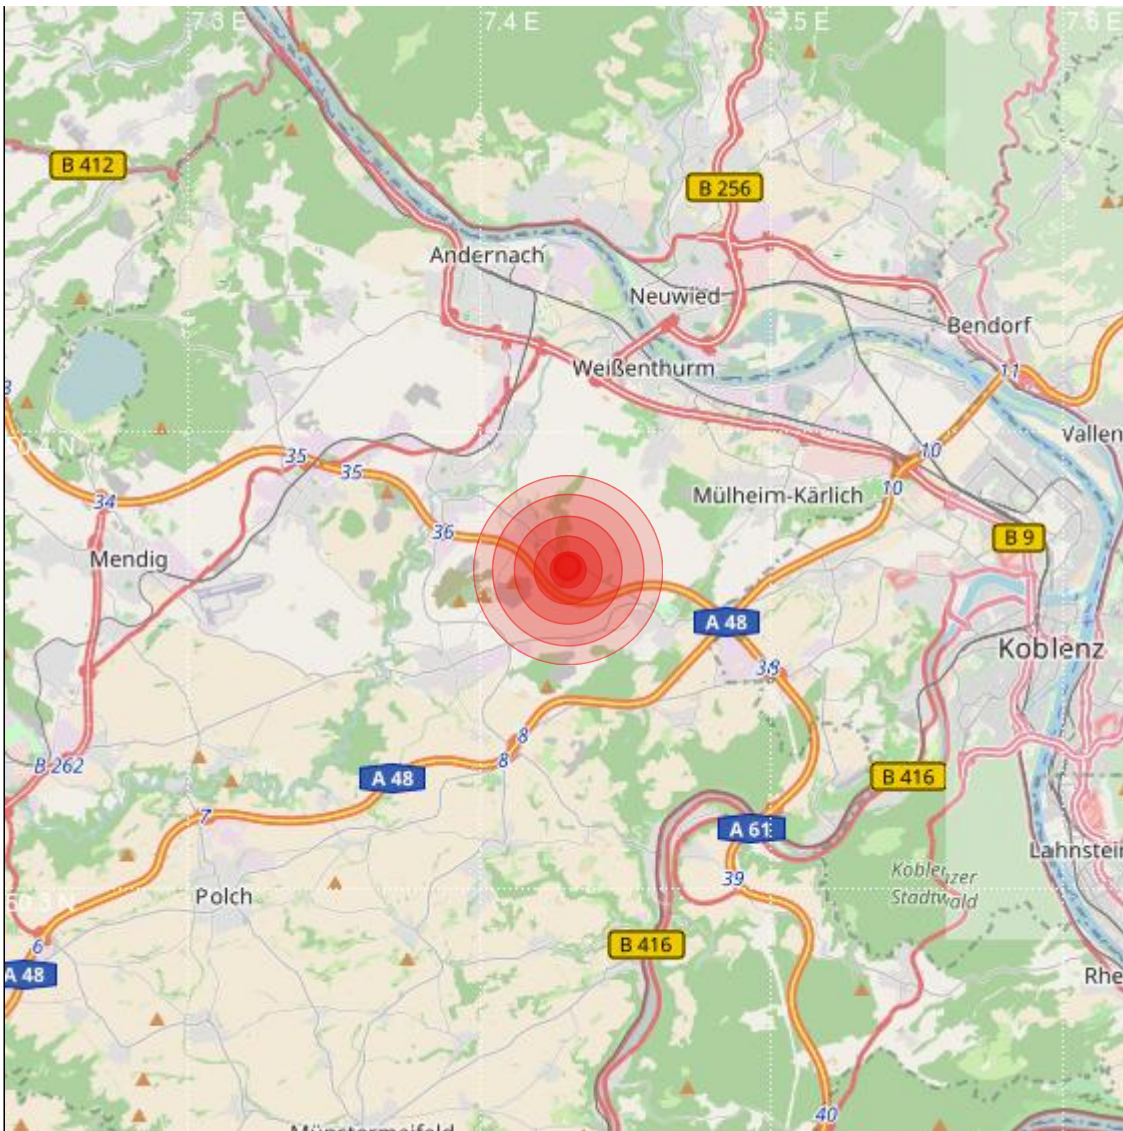

<b>Datum:</b>	13.08.2018	<b>Uhrzeit:</b>	14:27:33 Ortszeit (12:27:33.3 UTC)
<b>Ort:</b>	Plaidt		
<b>Längengrad:</b>	7.43	<b>Breitengrad:</b>	50.37
<b>Tiefe:</b>	8 km		
<b>Magnitude:</b>	1.4		
<b>Lokalisierung:</b>	manuell		