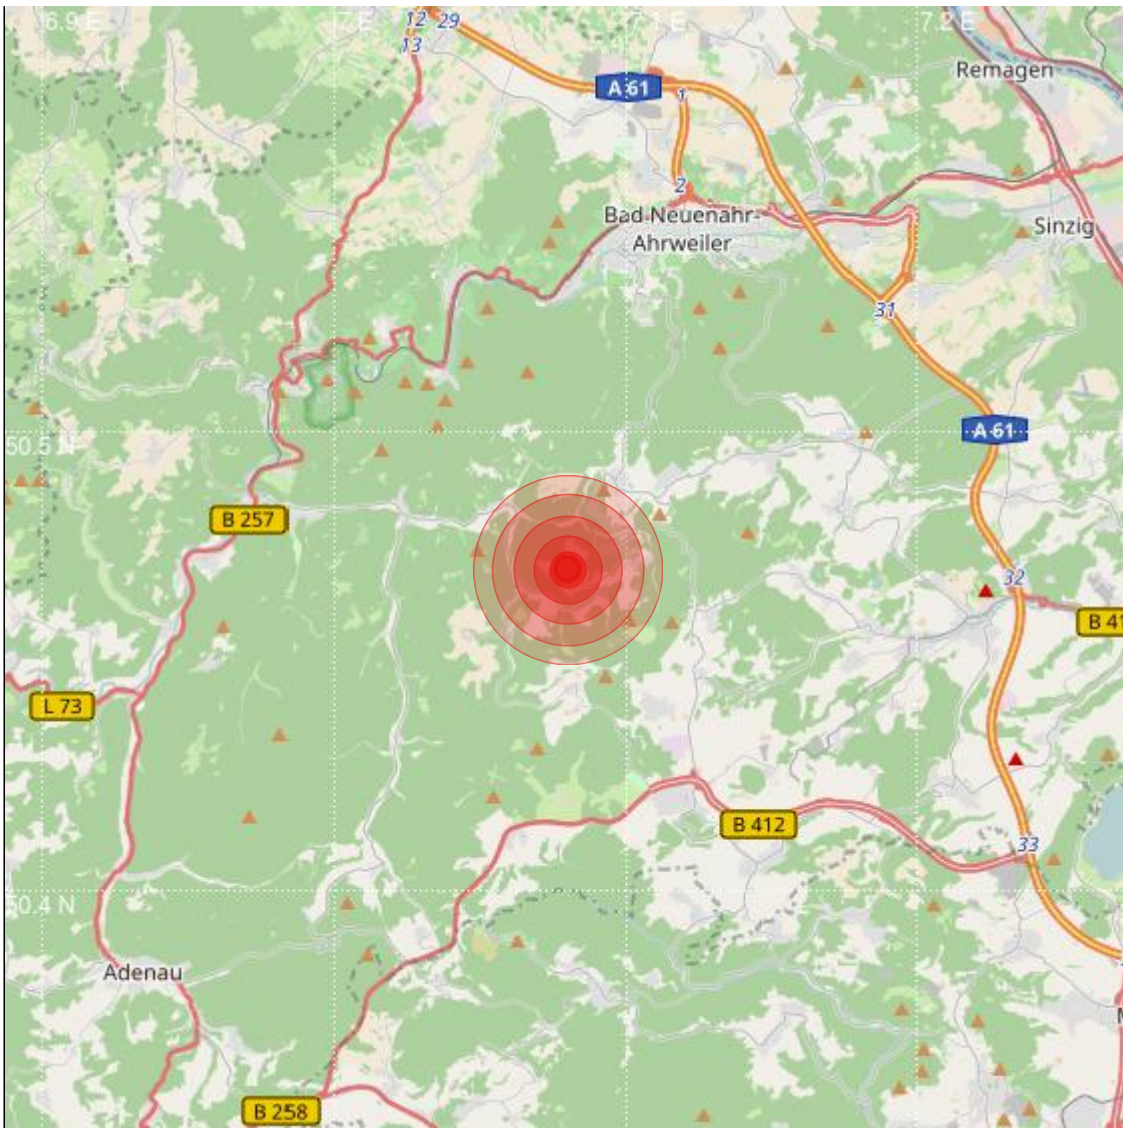

<b>Datum:</b>	14.08.2018	<b>Uhrzeit:</b>	03:44:43 Ortszeit (01:44:43.0 UTC)
<b>Ort:</b>	Bad Neuenahr-Ahrweiler		
<b>Längengrad:</b>	7.08	<b>Breitengrad:</b>	50.47
<b>Tiefe:</b>	15 km		
<b>Magnitude:</b>	0.9		
<b>Lokalisierung:</b>	manuell		