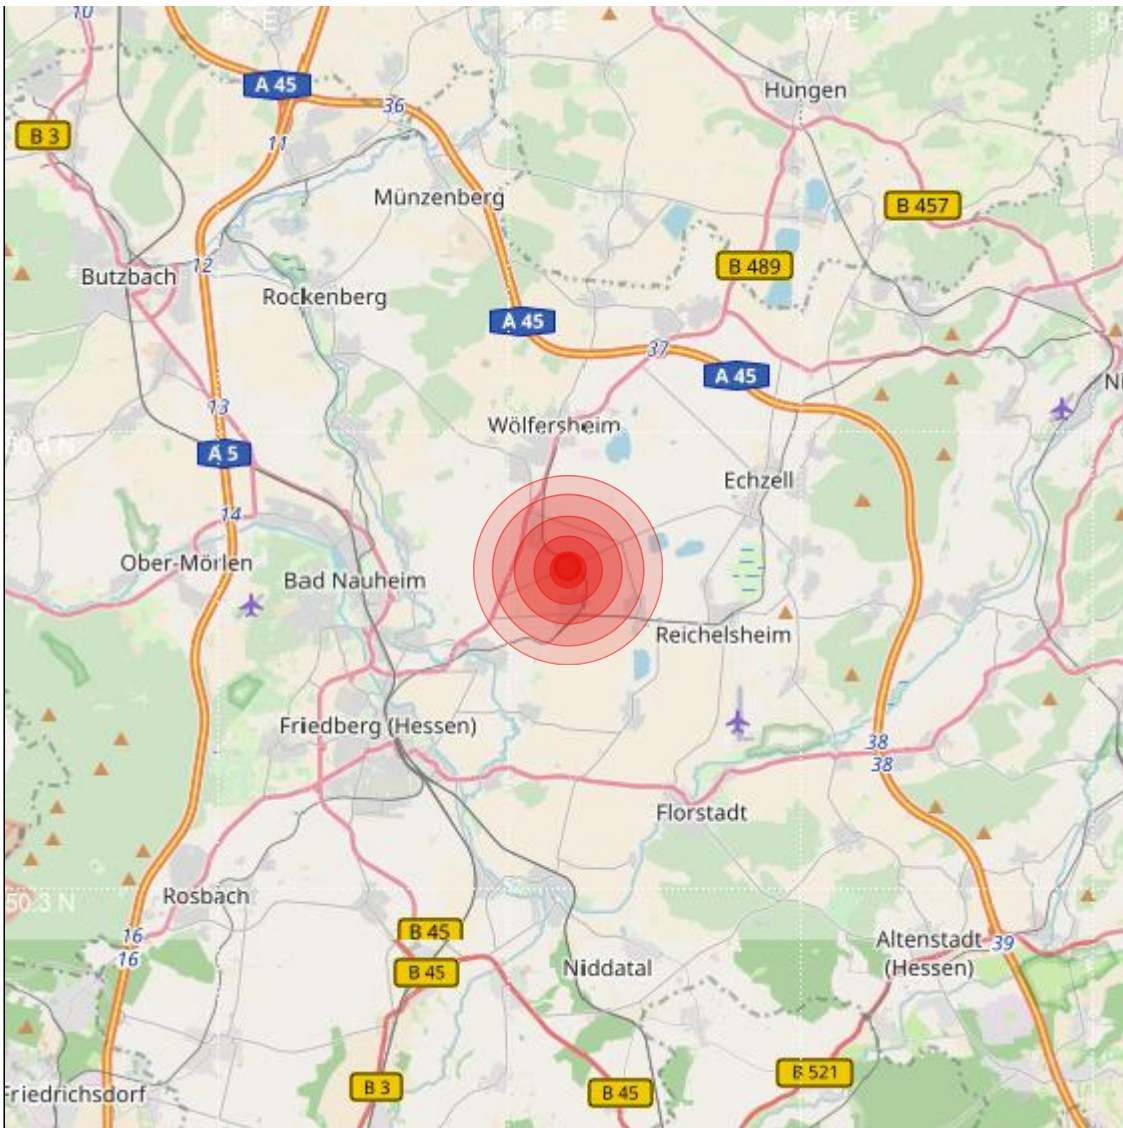

Datum:	19.08.2018	Uhrzeit:	05:03:43 Ortszeit (03:03:43.4 UTC)
Ort:	Wölfersheim		
Längengrad:	8.82	Breitengrad:	50.37
Tiefe:	17 km		
Magnitude:	1.3		
Lokalisierung:	manuell		

Geodaten von OpenStreetMap (www.openstreetmap.org), Lizenz ODBL, Karten Lizenz CC-BY-SA 2.0