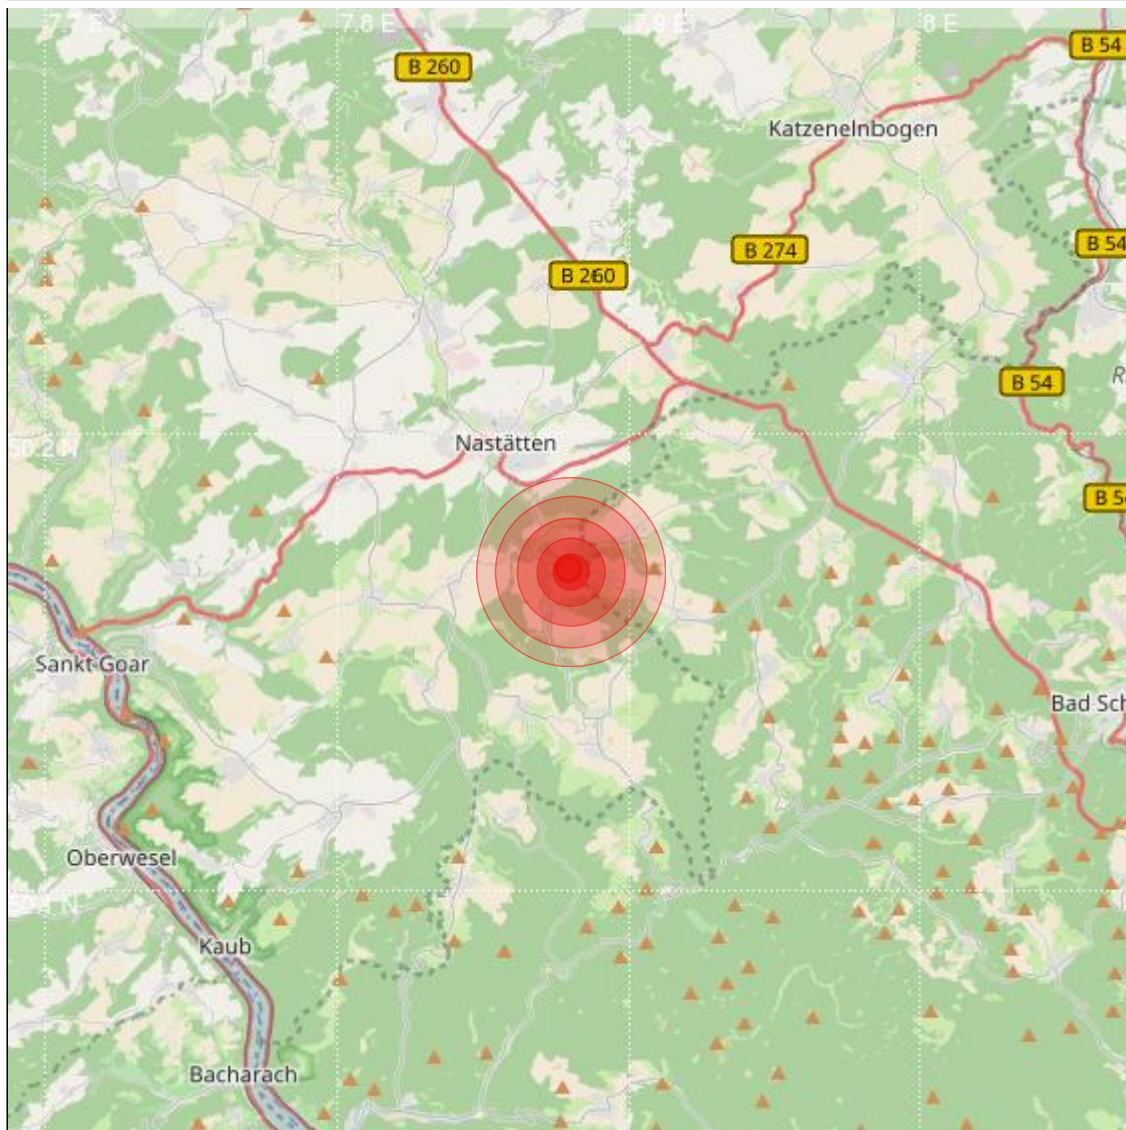

Datum:	20.08.2018	Uhrzeit:	02:02:58 Ortszeit (00:02:58.0 UTC)
Ort:	Burg Hohenstein		
Längengrad:	7.88	Breitengrad:	50.17
Tiefe:	15 km		
Magnitude:	0.5		
Lokalisierung:	manuell		

Geodaten von OpenStreetMap (www.openstreetmap.org), Lizenz ODBL, Karten Lizenz CC-BY-SA 2.0