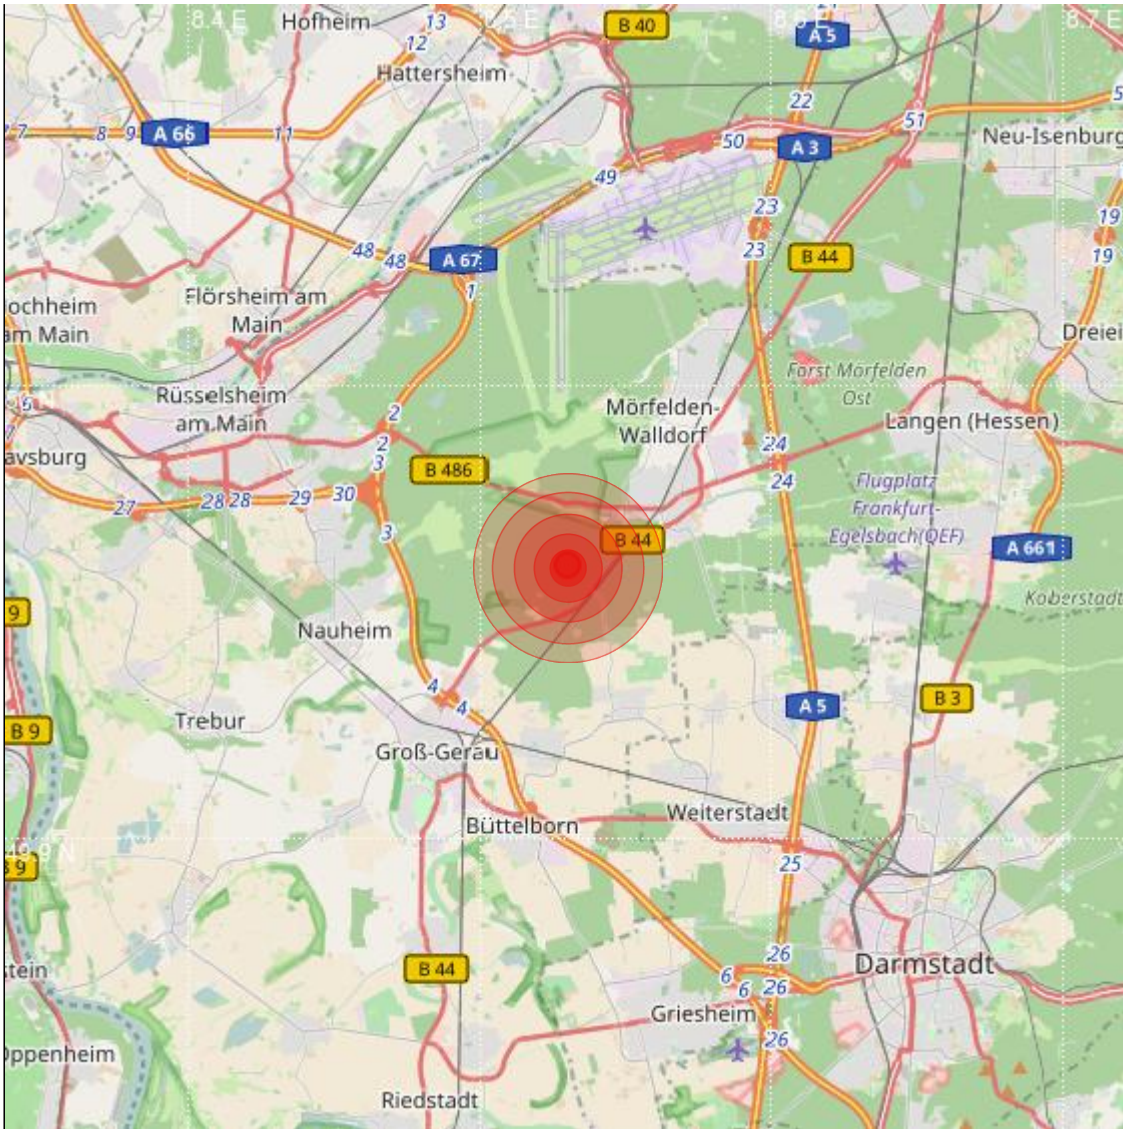

Datum:	21.08.2018	Uhrzeit:	02:45:15 Ortszeit (00:45:15.9 UTC)
Ort:	Mörfelden-Walldorf		
Längengrad:	8.53	Breitengrad:	49.96
Tiefe:	16 km		
Magnitude:	0.6		
Lokalisierung:	manuell		

Geodaten von OpenStreetMap (www.openstreetmap.org), Lizenz ODBL, Karten Lizenz CC-BY-SA 2.0