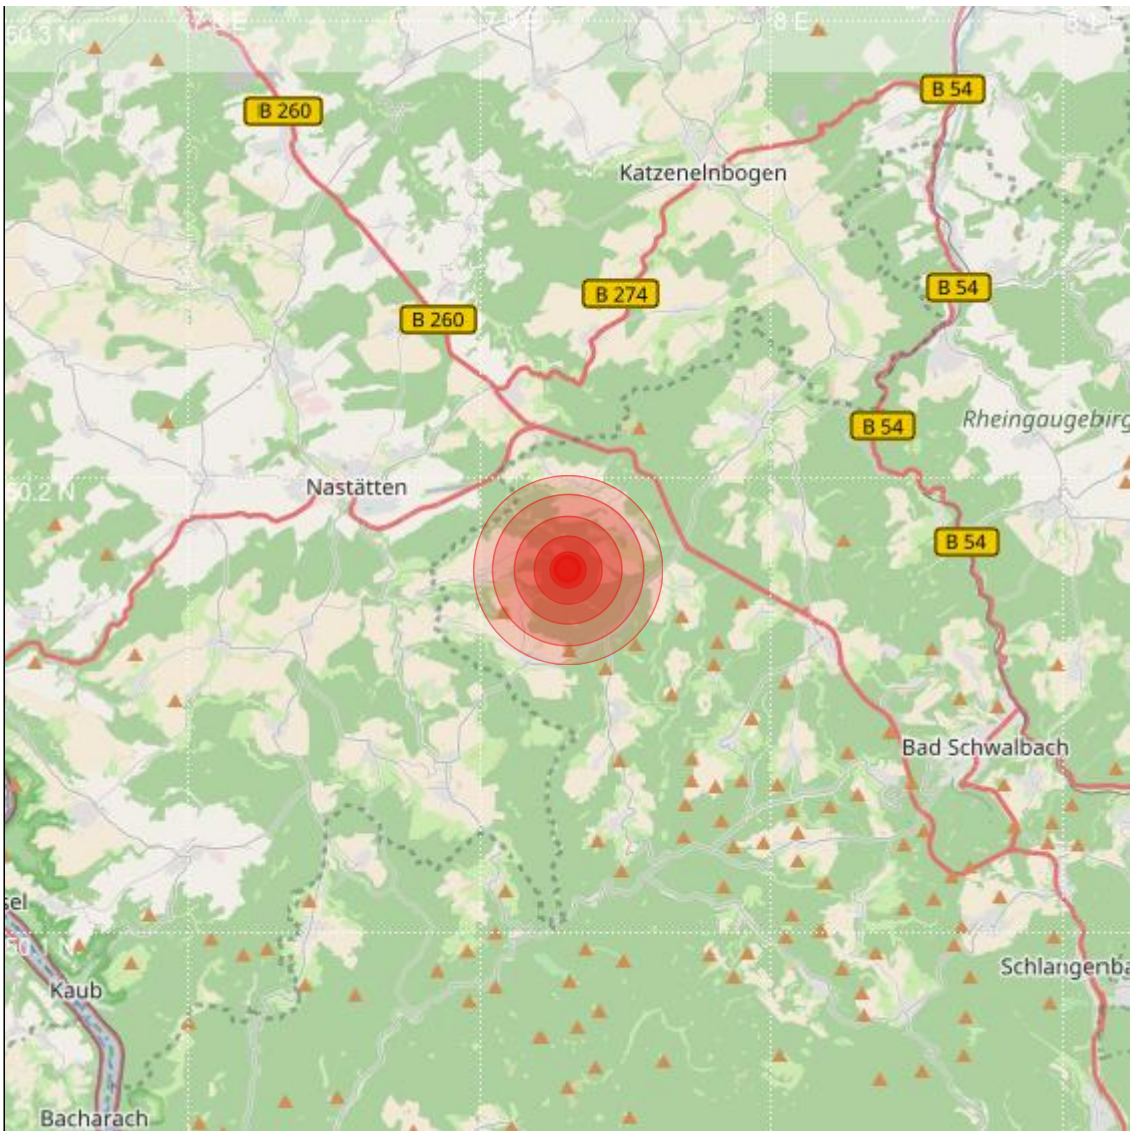

<b>Datum:</b>	21.08.2018	<b>Uhrzeit:</b>	04:01:05 Ortszeit (02:01:05.9 UTC)
<b>Ort:</b>	Burg Hohenstein		
<b>Längengrad:</b>	7.93	<b>Breitengrad:</b>	50.18
<b>Tiefe:</b>	16 km		
<b>Magnitude:</b>	0.9		
<b>Lokalisierung:</b>	manuell		