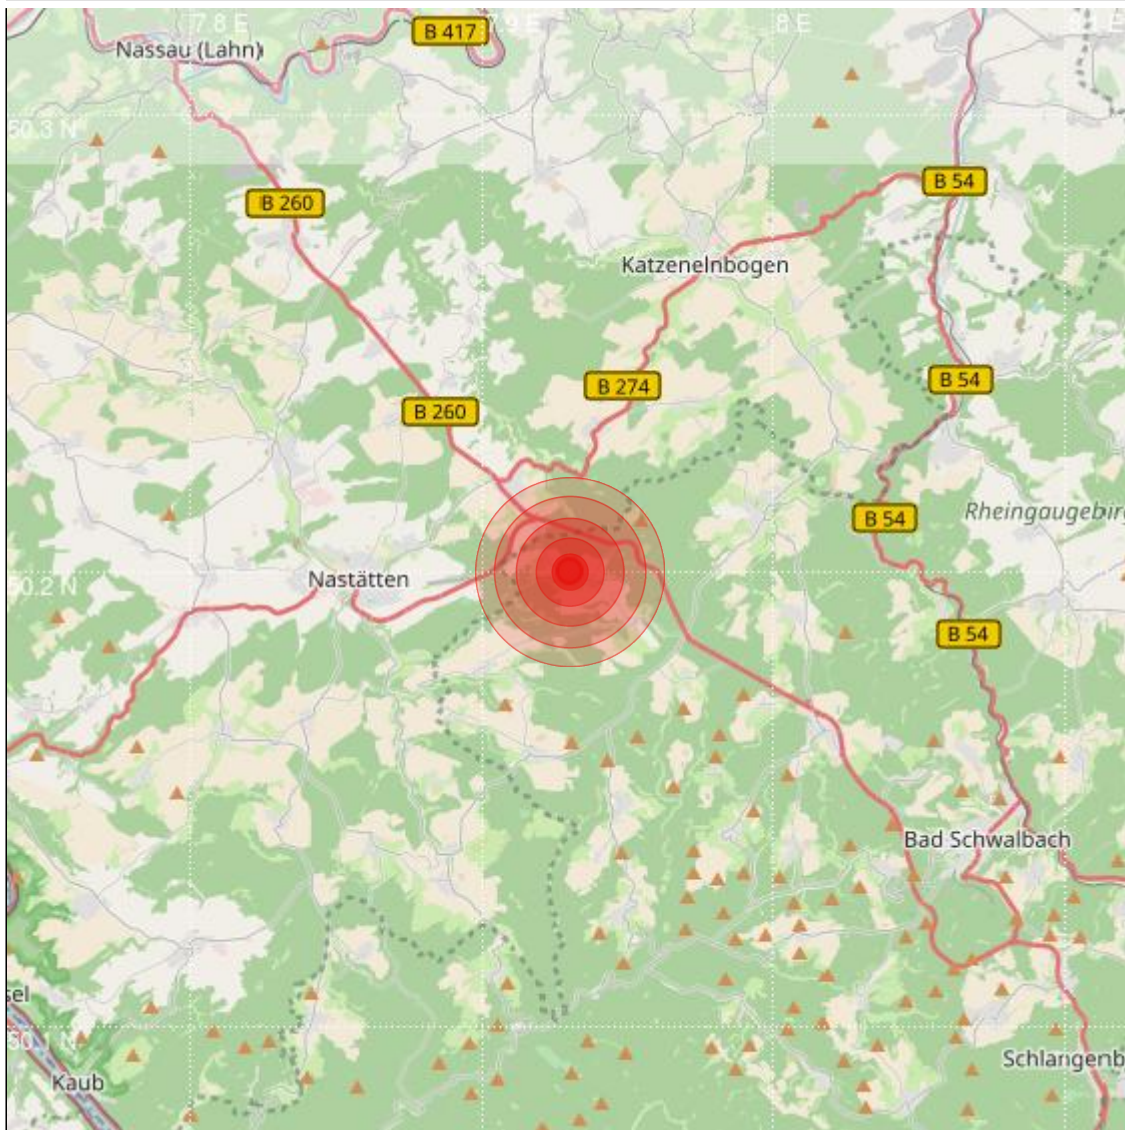

Datum:	21.08.2018	Uhrzeit:	03:27:25 Ortszeit (02:27:25.8 UTC)
Ort:	Burg Hohenstein		
Längengrad:	7.93	Breitengrad:	50.20
Tiefe:	15 km		
Magnitude:	1.0		
Lokalisierung:	manuell		

Geodaten von OpenStreetMap (www.openstreetmap.org), Lizenz ODBL, Karten Lizenz CC-BY-SA 2.0