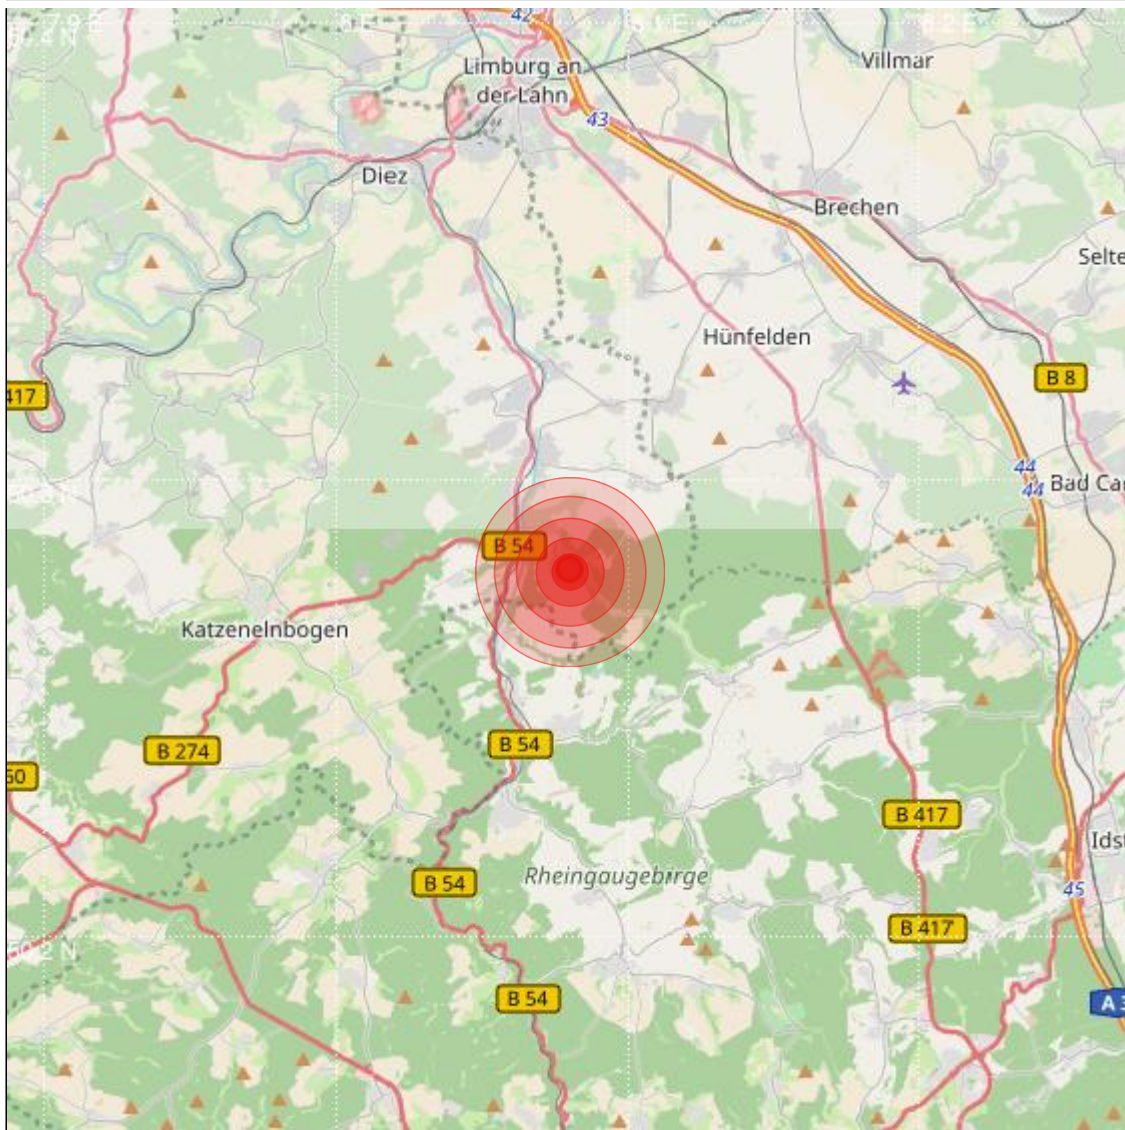

Datum:	22.08.2018	Uhrzeit:	20:19:34 Ortszeit (18:19:34.5 UTC)
Ort:	Burg Hohenstein		
Längengrad:	8.08	Breitengrad:	50.28
Tiefe:	12 km		
Magnitude:	1.8		
Lokalisierung:	manuell		

Geodaten von OpenStreetMap (www.openstreetmap.org), Lizenz ODBL, Karten Lizenz CC-BY-SA 2.0