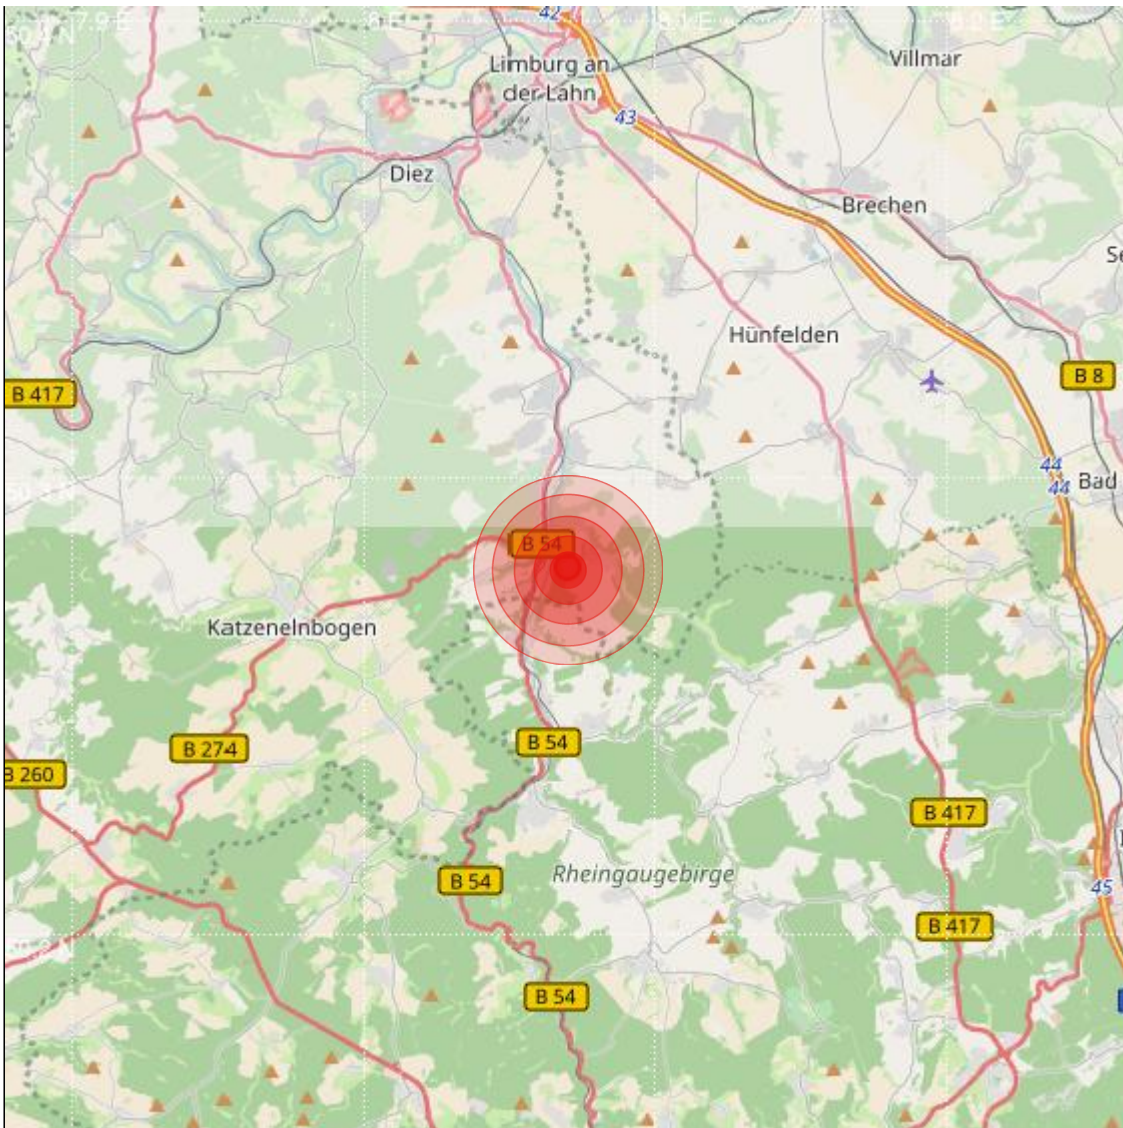

Datum:	24.08.2018	Uhrzeit:	02:20:10 Ortszeit (00:20:10.0 UTC)
Ort:	Burg Hohenstein		
Längengrad:	8.07	Breitengrad:	50.28
Tiefe:	9 km		
Magnitude:	1.1		
Lokalisierung:	manuell		

Geodaten von OpenStreetMap (www.openstreetmap.org), Lizenz ODBL, Karten Lizenz CC-BY-SA 2.0