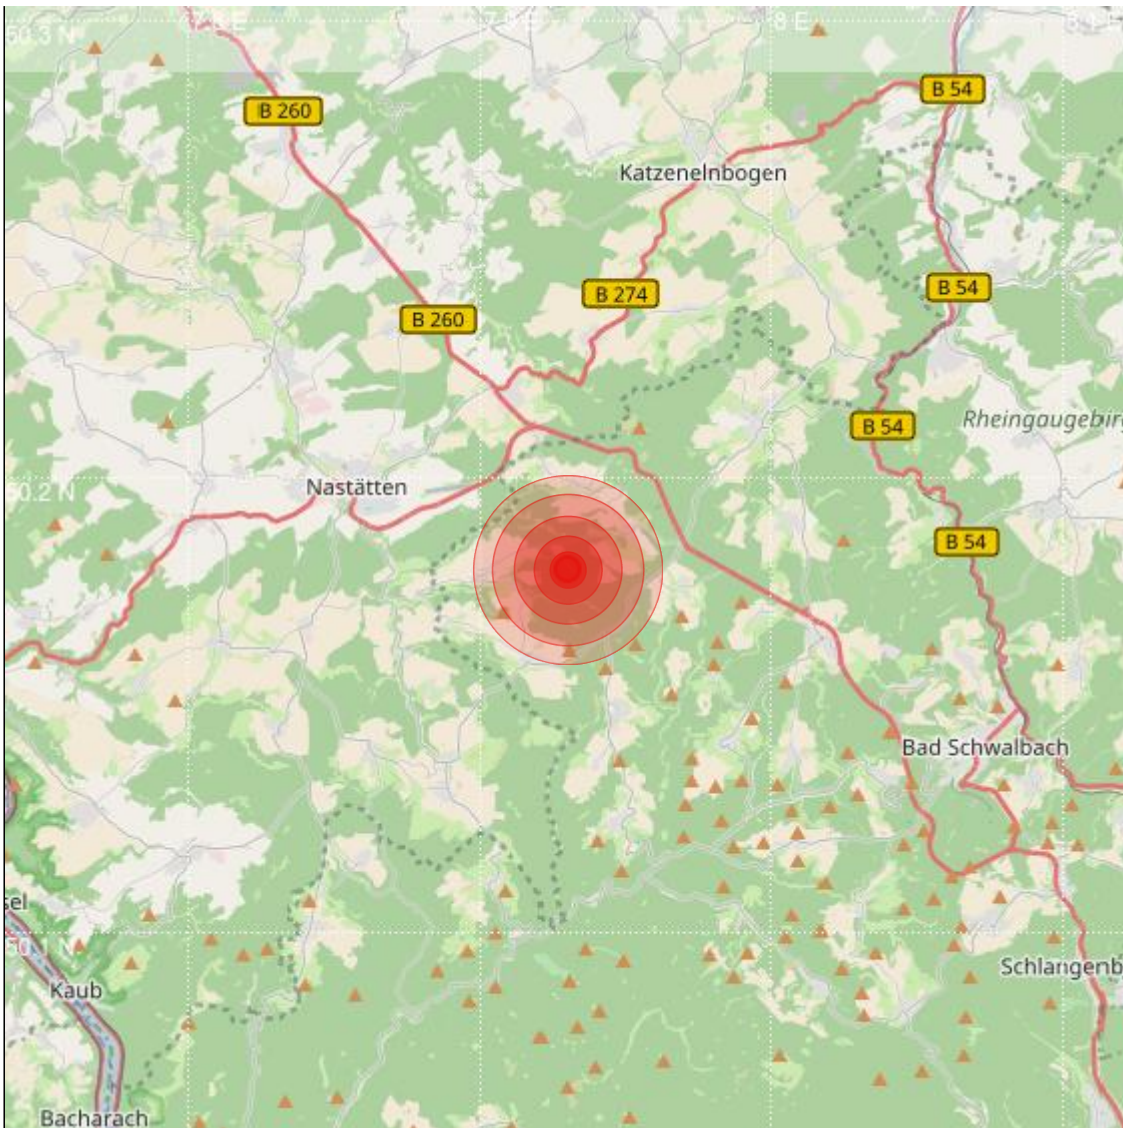

| | | | |
|-----------------------|-----------------|---------------------|------------------------------------|
| Datum: | 31.08.2018 | Uhrzeit: | 02:52:00 Ortszeit (01:52:00.7 UTC) |
| Ort: | Burg Hohenstein | | |
| Längengrad: | 7.93 | Breitengrad: | 50.18 |
| Tiefe: | 17 km | | |
| Magnitude: | 0.8 | | |
| Lokalisierung: | manuell | | |