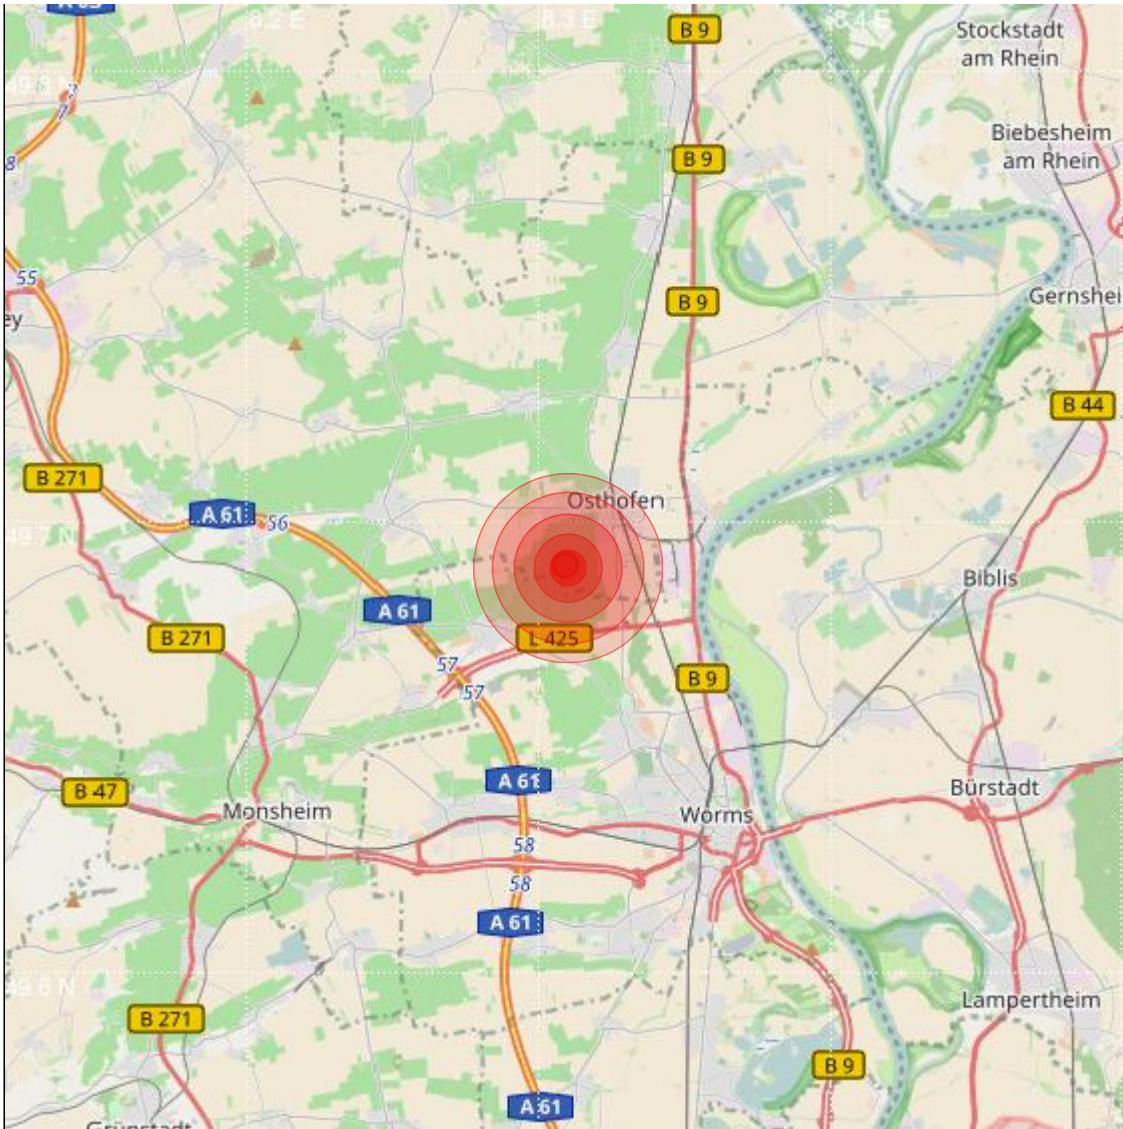

Datum:	04.09.2018	Uhrzeit:	21:32:58 Ortszeit (19:32:58.2 UTC)
Ort:	Osthofen		
Längengrad:	8.31	Breitengrad:	49.69
Tiefe:	14 km		
Magnitude:	0.9		
Lokalisierung:	manuell		

Geodaten von OpenStreetMap (www.openstreetmap.org), Lizenz ODBL, Karten Lizenz CC-BY-SA 2.0