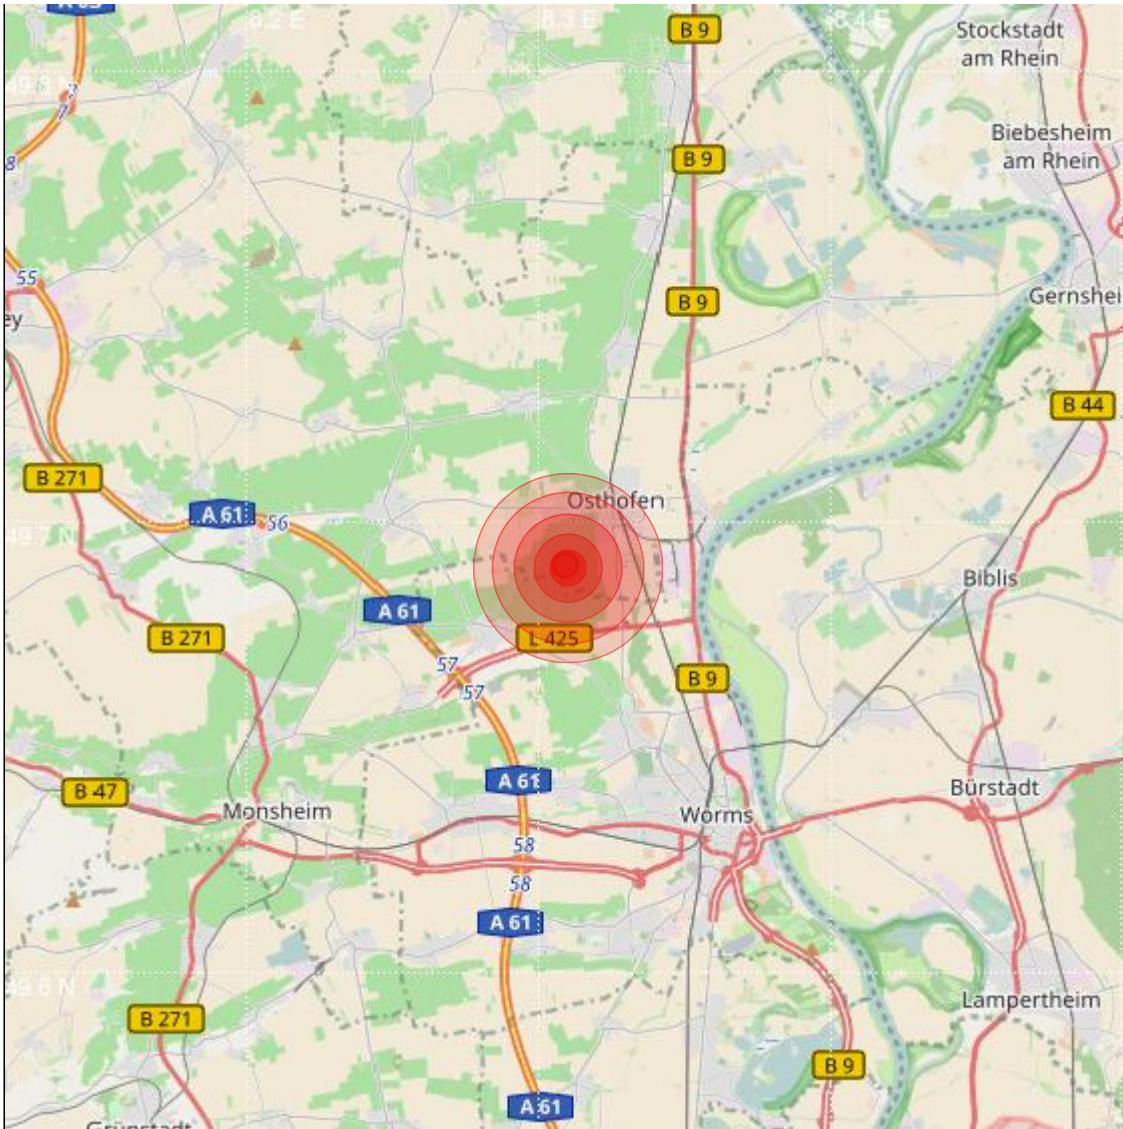

<b>Datum:</b>	04.09.2018	<b>Uhrzeit:</b>	21:33:45 Ortszeit (19:33:45.3 UTC)
<b>Ort:</b>	Osthofen		
<b>Längengrad:</b>	8.31	<b>Breitengrad:</b>	49.69
<b>Tiefe:</b>	12 km		
<b>Magnitude:</b>	1.0		
<b>Lokalisierung:</b>	manuell		