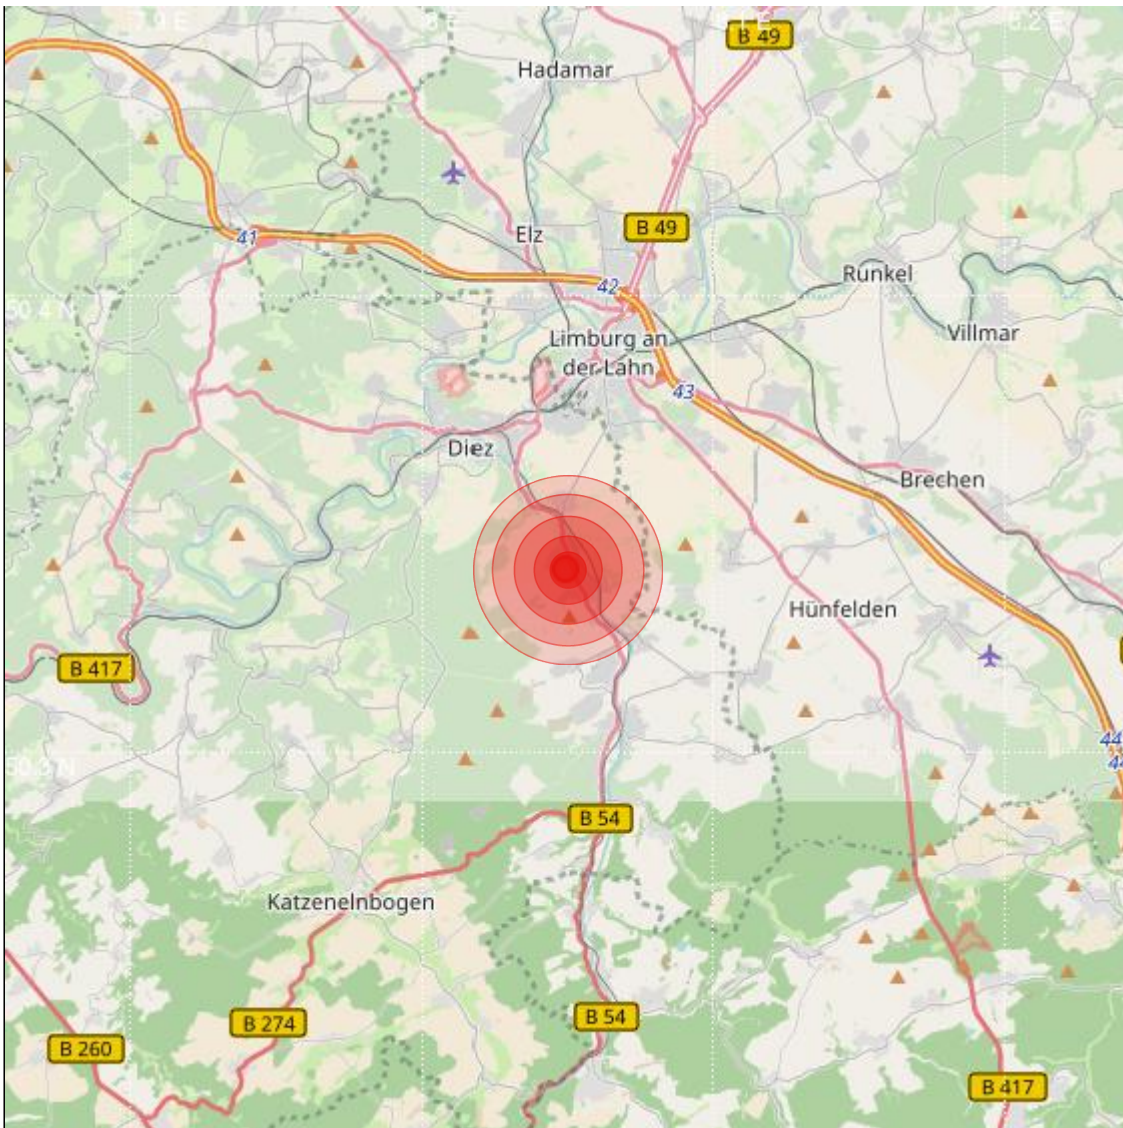

Datum:	03.11.2018	Uhrzeit:	15:22:19 Ortszeit (14:22:19.1 UTC)
Ort:	Limburg an der Lahn		
Längengrad:	8.05	Breitengrad:	50.34
Tiefe:	17 km		
Magnitude:	1.0		
Lokalisierung:	manuell		

Geodaten von OpenStreetMap (www.openstreetmap.org), Lizenz ODBL, Karten Lizenz CC-BY-SA 2.0