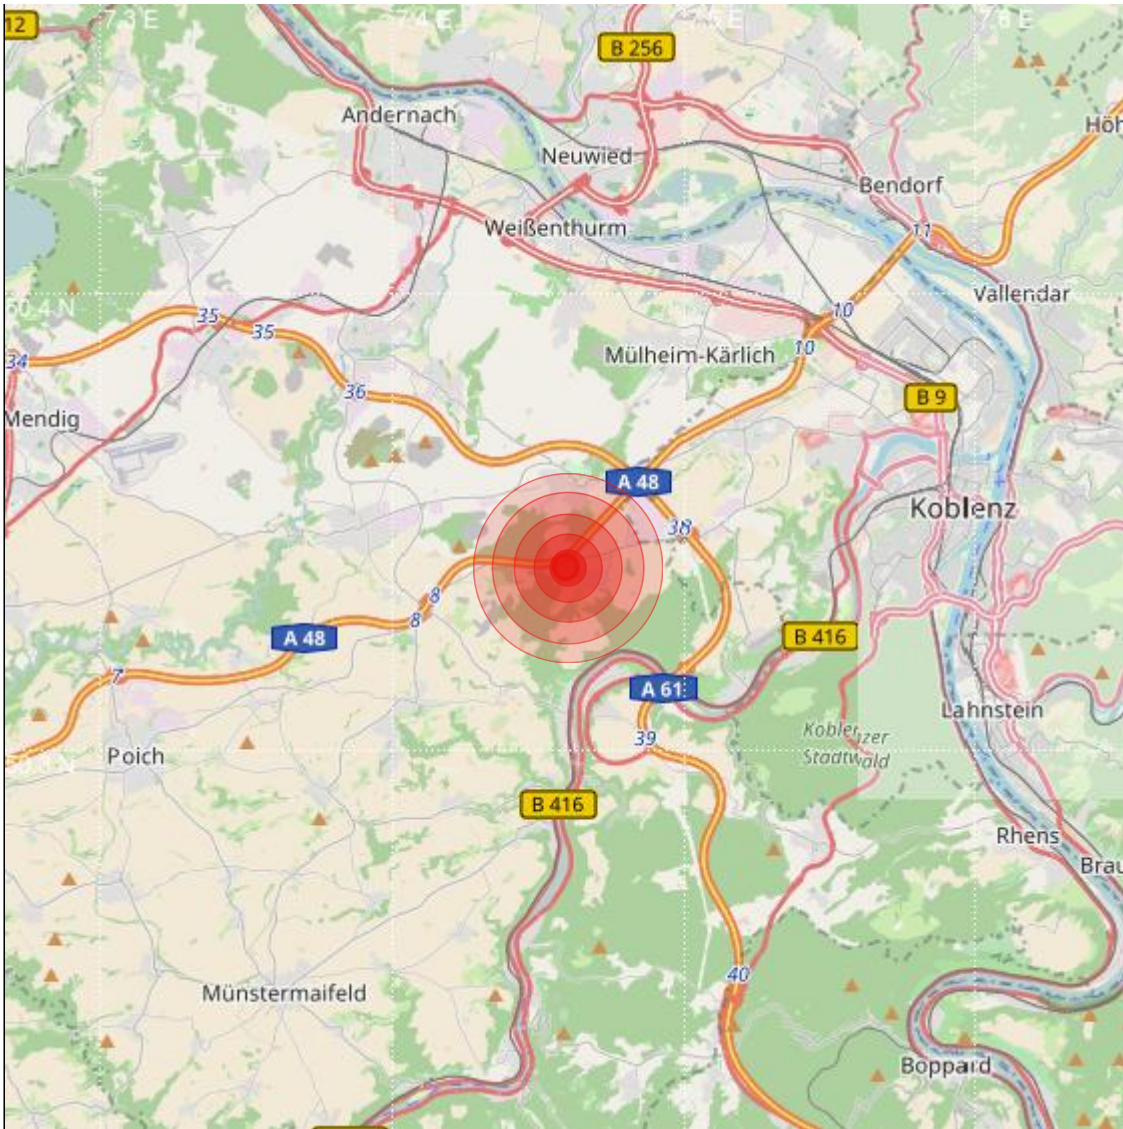

<b>Datum:</b>	10.11.2018	<b>Uhrzeit:</b>	18:50:55 Ortszeit (17:50:55.4 UTC)
<b>Ort:</b>	Ochtendung		
<b>Längengrad:</b>	7.46	<b>Breitengrad:</b>	50.34
<b>Tiefe:</b>	10 km		
<b>Magnitude:</b>	0.6		
<b>Lokalisierung:</b>	manuell		