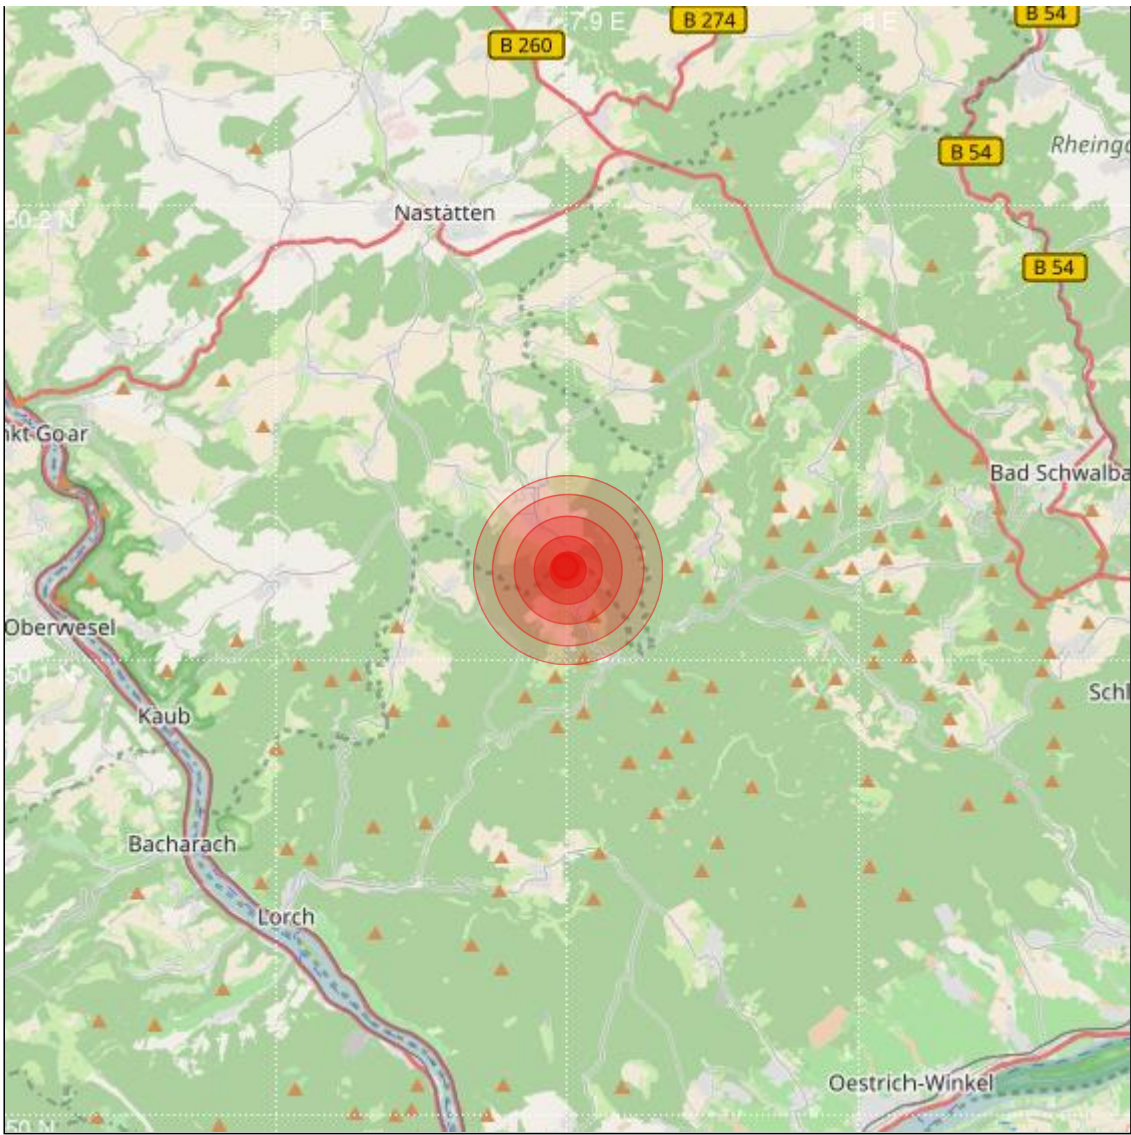

Datum:	30.11.2018	Uhrzeit:	04:19:00 Ortszeit (03:19:00.9 UTC)
Ort:	Bad Schwalbach		
Längengrad:	7.90	Breitengrad:	50.12
Tiefe:	15 km		
Magnitude:	0.2		
Lokalisierung:	manuell		

Geodaten von OpenStreetMap (www.openstreetmap.org), Lizenz ODBL, Karten Lizenz CC-BY-SA 2.0