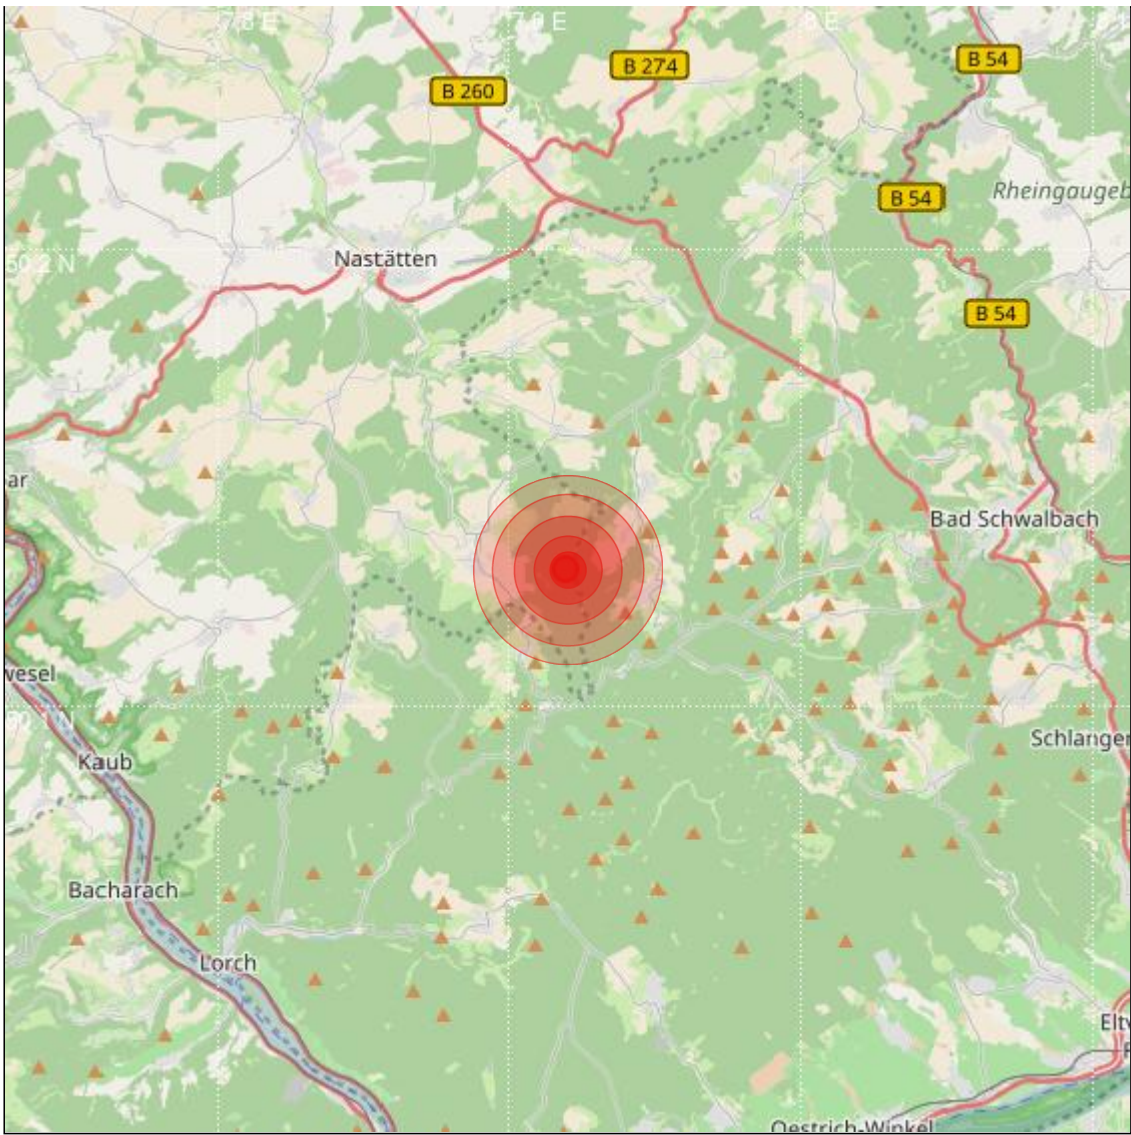

<b>Datum:</b>	30.11.2018	<b>Uhrzeit:</b>	04:19:34 Ortszeit (03:19:34.5 UTC)
<b>Ort:</b>	Bad Schwalbach		
<b>Längengrad:</b>	7.92	<b>Breitengrad:</b>	50.13
<b>Tiefe:</b>	15 km		
<b>Magnitude:</b>	0.2		
<b>Lokalisierung:</b>	manuell		