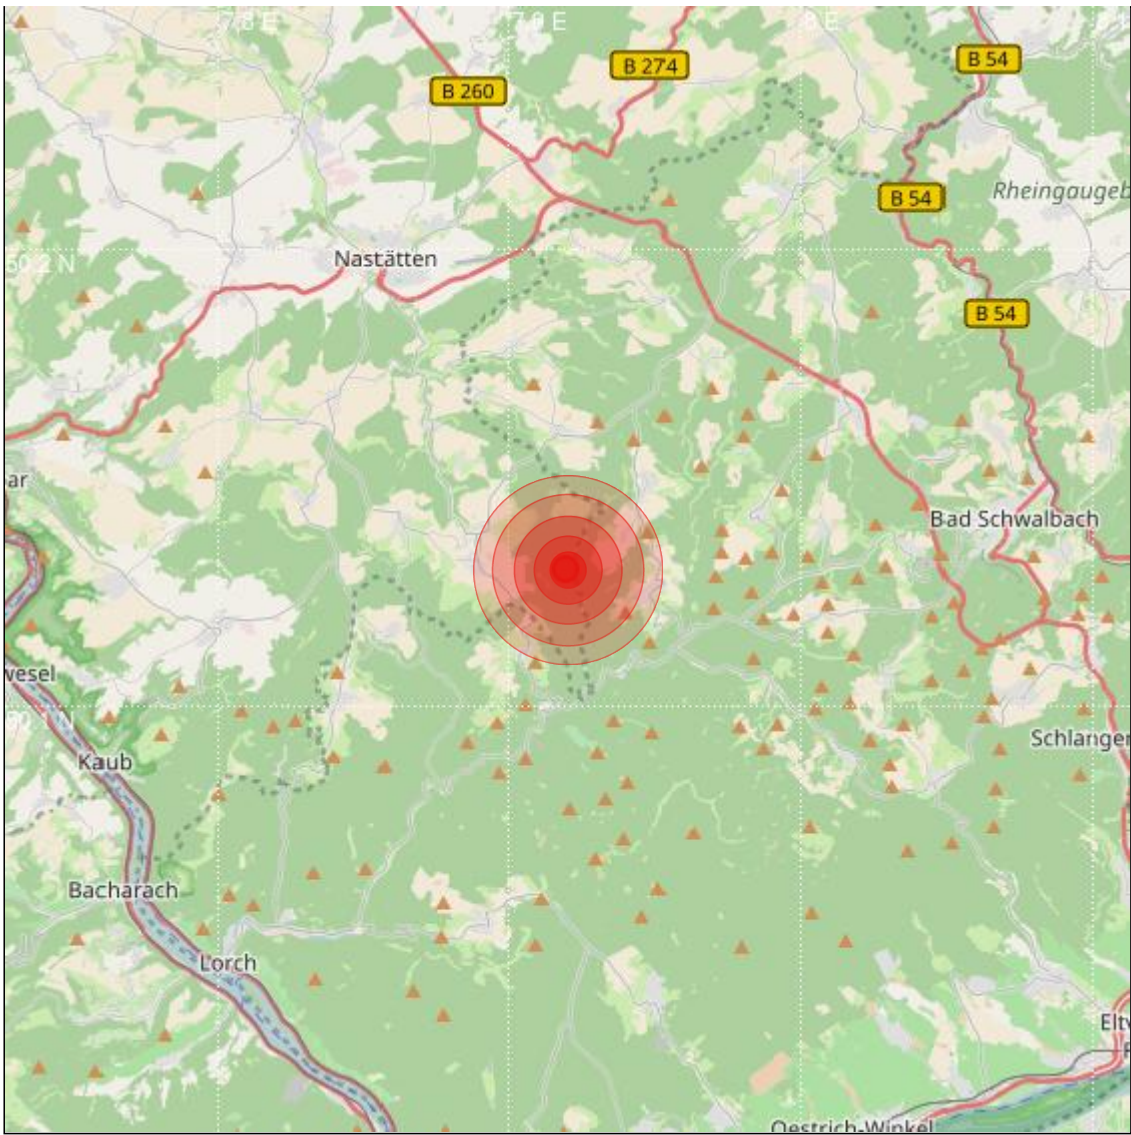

Datum:	30.11.2018	Uhrzeit:	04:21:59 Ortszeit (03:21:59.8 UTC)
Ort:	Bad Schwalbach		
Längengrad:	7.92	Breitengrad:	50.13
Tiefe:	14 km		
Magnitude:	0.4		
Lokalisierung:	manuell		

Geodaten von OpenStreetMap (www.openstreetmap.org), Lizenz ODBL, Karten Lizenz CC-BY-SA 2.0