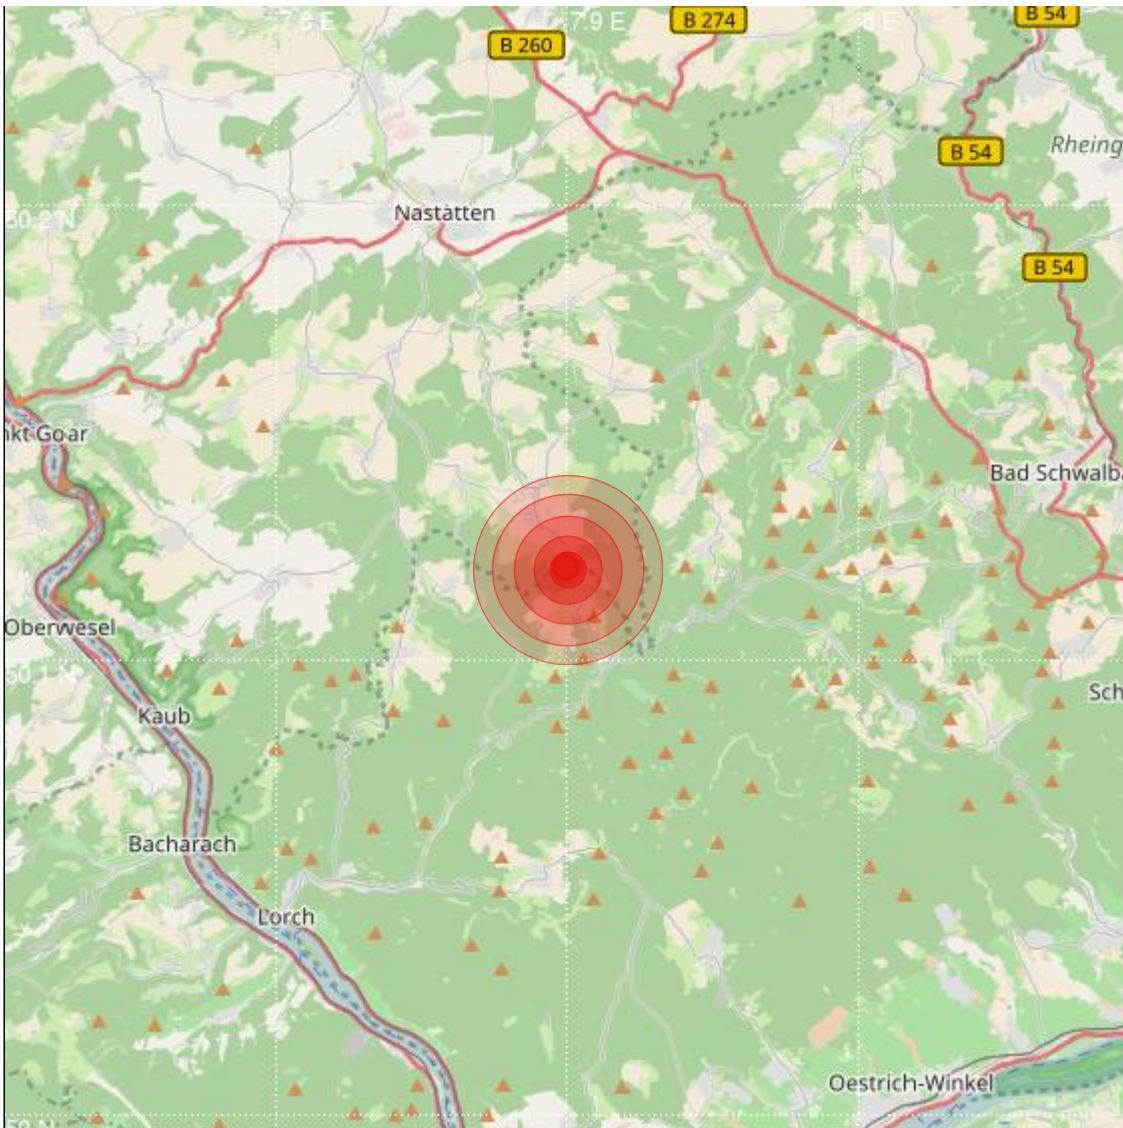

<b>Datum:</b>	30.11.2018	<b>Uhrzeit:</b>	04:22:23 Ortszeit (03:22:23.4 UTC)
<b>Ort:</b>	Bad Schwalbach		
<b>Längengrad:</b>	7.90	<b>Breitengrad:</b>	50.12
<b>Tiefe:</b>	15 km		
<b>Magnitude:</b>	0.2		
<b>Lokalisierung:</b>	manuell		