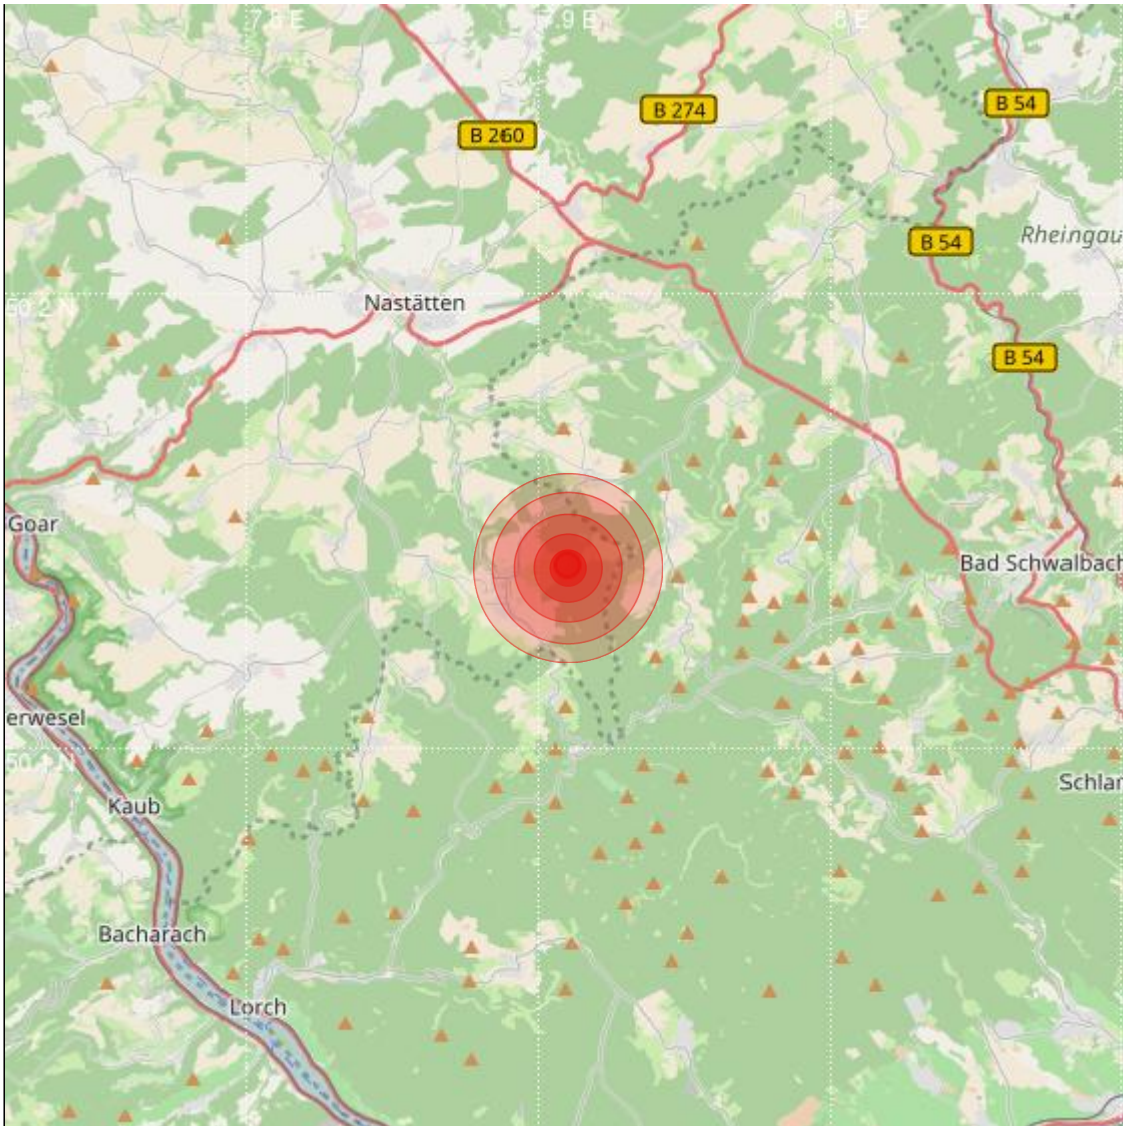

<b>Datum:</b>	30.11.2018	<b>Uhrzeit:</b>	04:22:50 Ortszeit (03:22:50.5 UTC)
<b>Ort:</b>	Bad Schwalbach		
<b>Längengrad:</b>	7.91	<b>Breitengrad:</b>	50.14
<b>Tiefe:</b>	15 km		
<b>Magnitude:</b>	0.6		
<b>Lokalisierung:</b>	manuell		