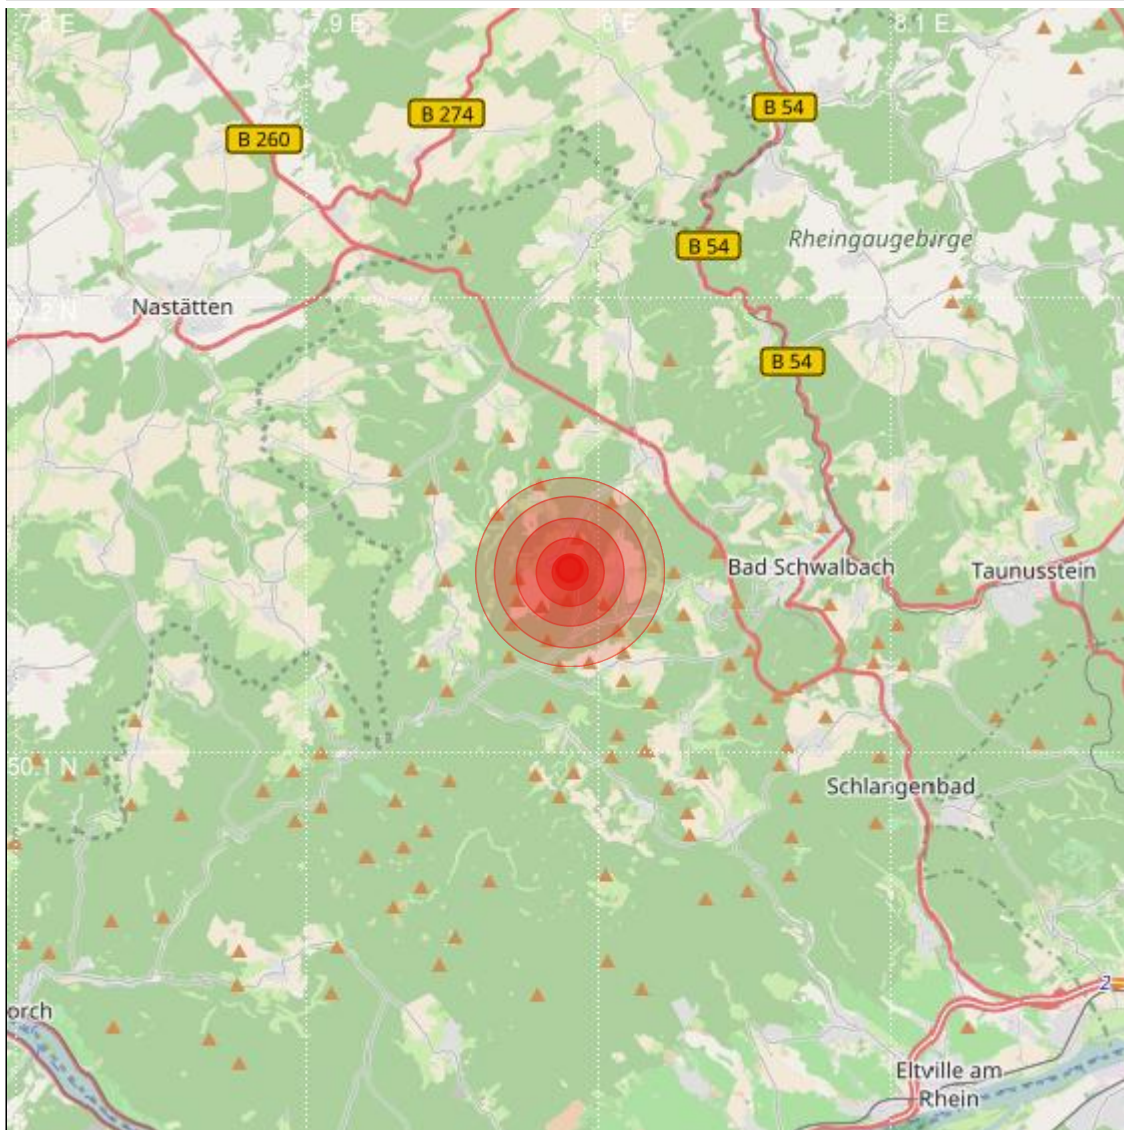

<b>Datum:</b>	30.11.2018	<b>Uhrzeit:</b>	04:24:10 Ortszeit (03:24:10.4 UTC)
<b>Ort:</b>	Bad Schwalbach		
<b>Längengrad:</b>	7.99	<b>Breitengrad:</b>	50.14
<b>Tiefe:</b>	14 km		
<b>Magnitude:</b>	0.0		
<b>Lokalisierung:</b>	manuell		