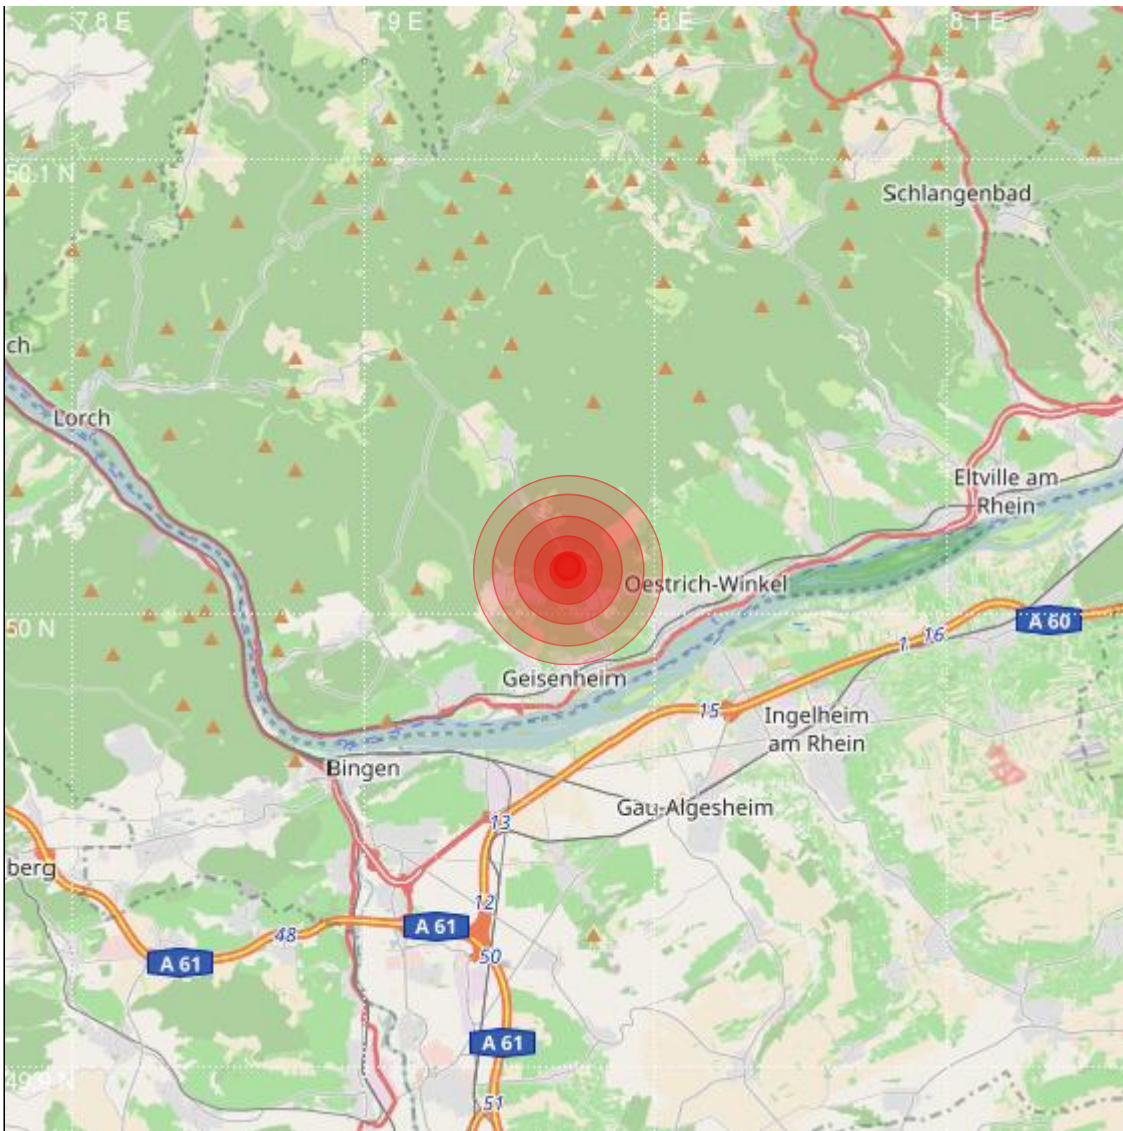

<b>Datum:</b>	30.11.2018	<b>Uhrzeit:</b>	04:36:53 Ortszeit (03:36:53.1 UTC)
<b>Ort:</b>	Geisenheim		
<b>Längengrad:</b>	7.97	<b>Breitengrad:</b>	50.01
<b>Tiefe:</b>	2 km		
<b>Magnitude:</b>	1.9		
<b>Lokalisierung:</b>	automatisch		