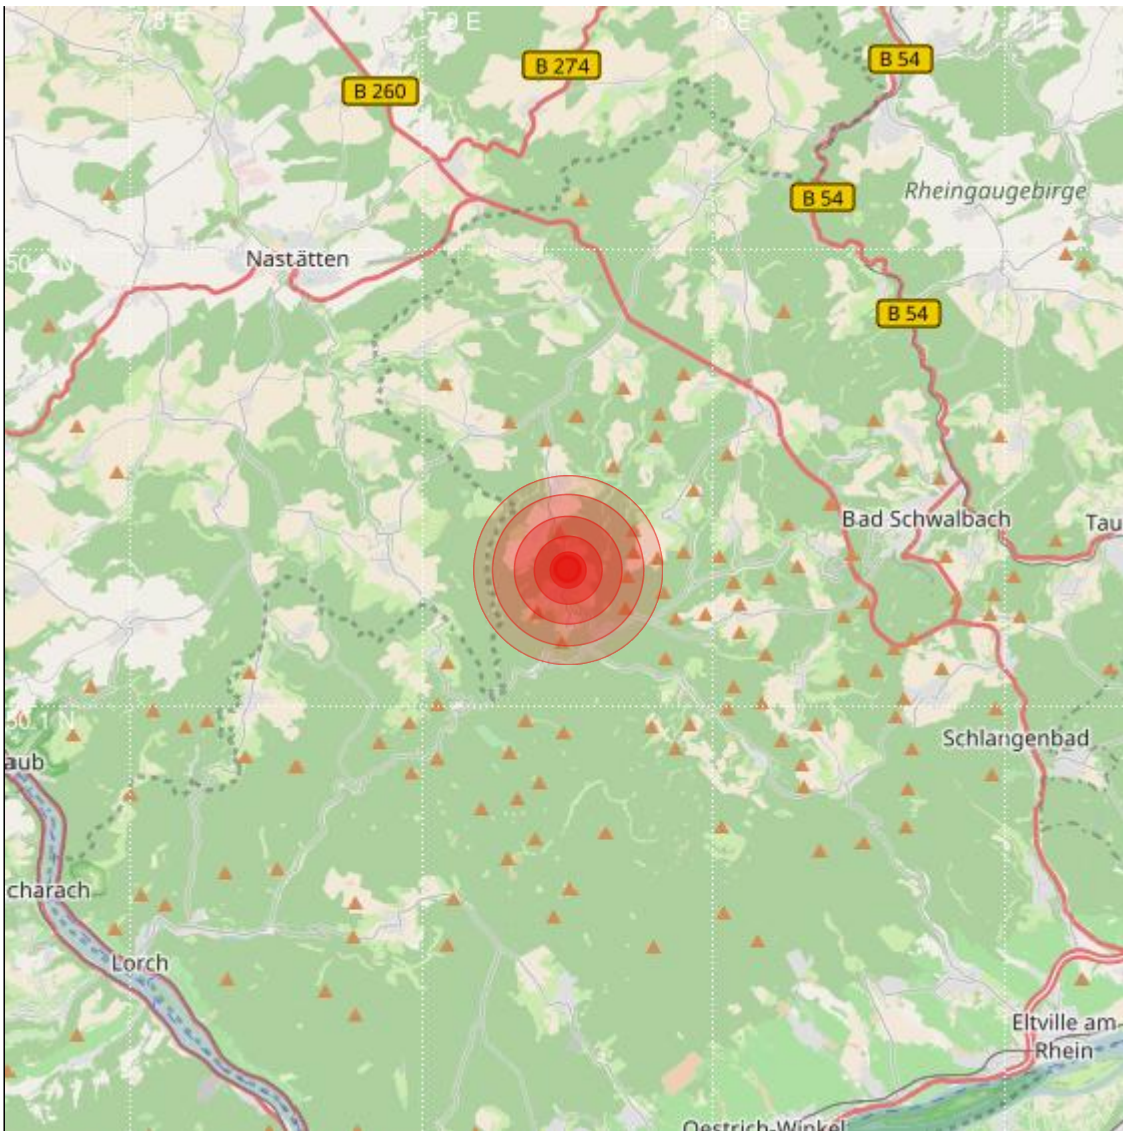

Datum:	30.11.2018	Uhrzeit:	04:28:07 Ortszeit (03:28:07.4 UTC)
Ort:	Bad Schwalbach		
Längengrad:	7.95	Breitengrad:	50.13
Tiefe:	14 km		
Magnitude:	0.7		
Lokalisierung:	manuell		

Geodaten von OpenStreetMap (www.openstreetmap.org), Lizenz ODBL, Karten Lizenz CC-BY-SA 2.0