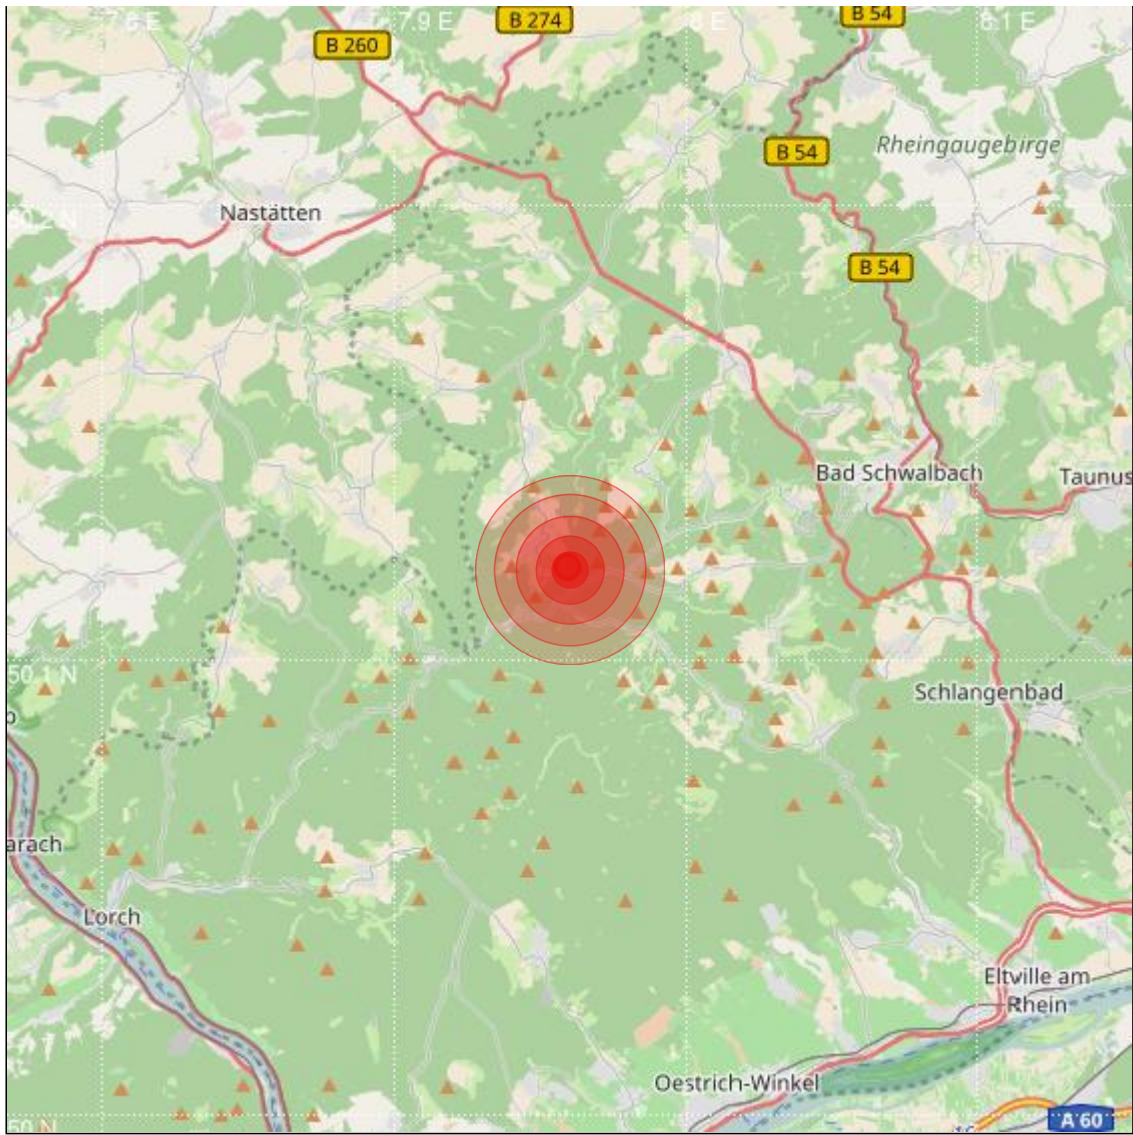

Datum:	30.11.2018	Uhrzeit:	04:30:58 Ortszeit (03:30:58.1 UTC)
Ort:			
Längengrad:	7.96	Breitengrad:	50.12
Tiefe:	14 km		
Magnitude:	0.1		
Lokalisierung:	manuell		

Geodaten von OpenStreetMap (www.openstreetmap.org), Lizenz ODBL, Karten Lizenz CC-BY-SA 2.0