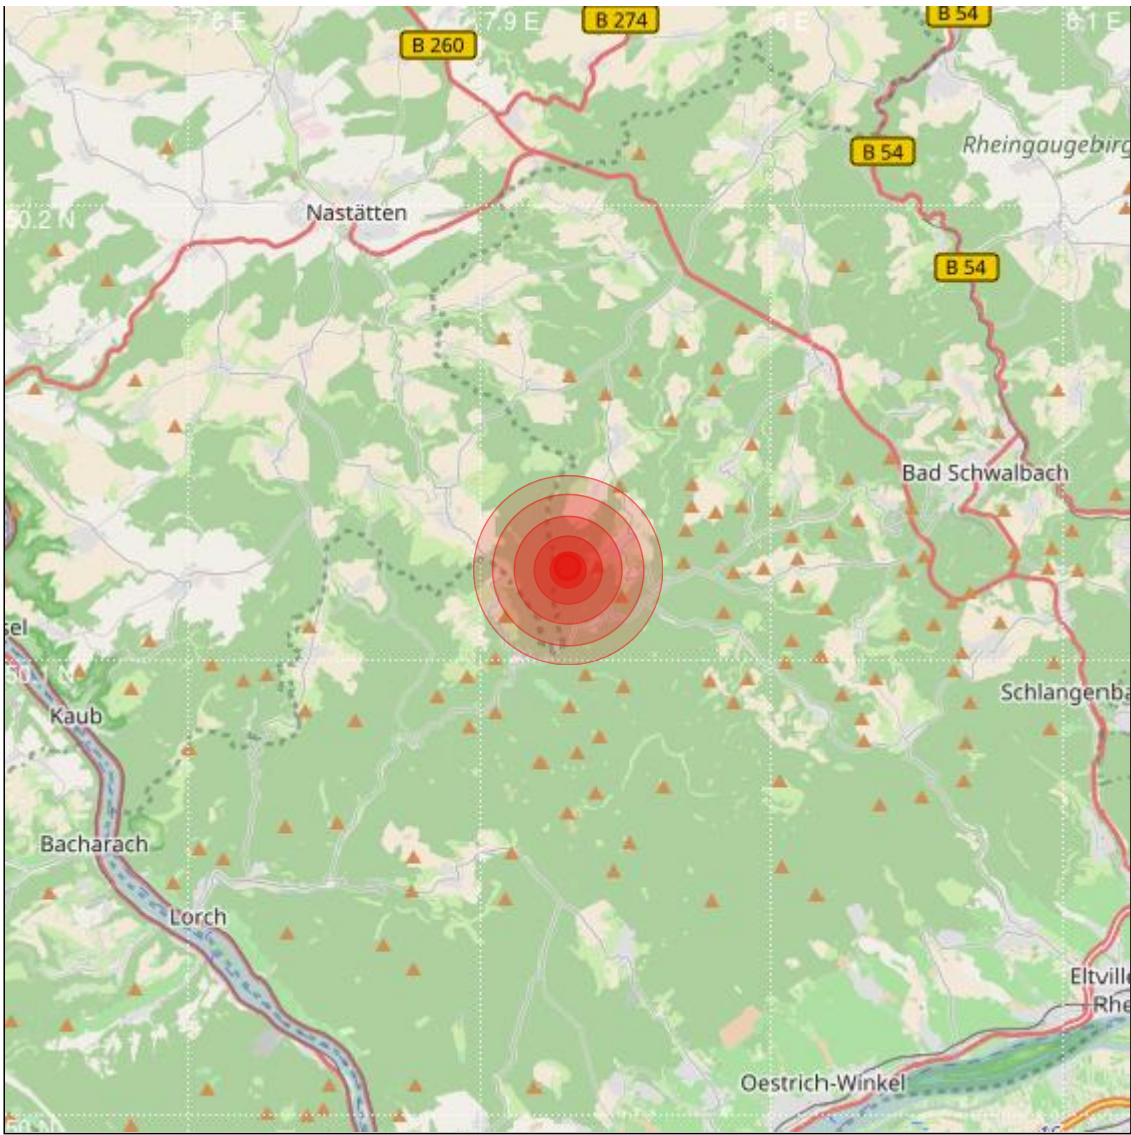

<b>Datum:</b>	30.11.2018	<b>Uhrzeit:</b>	04:35:29 Ortszeit (03:35:29.2 UTC)
<b>Ort:</b>			
<b>Längengrad:</b>	7.93	<b>Breitengrad:</b>	50.12
<b>Tiefe:</b>	14 km		
<b>Magnitude:</b>	0.9		
<b>Lokalisierung:</b>	manuell		