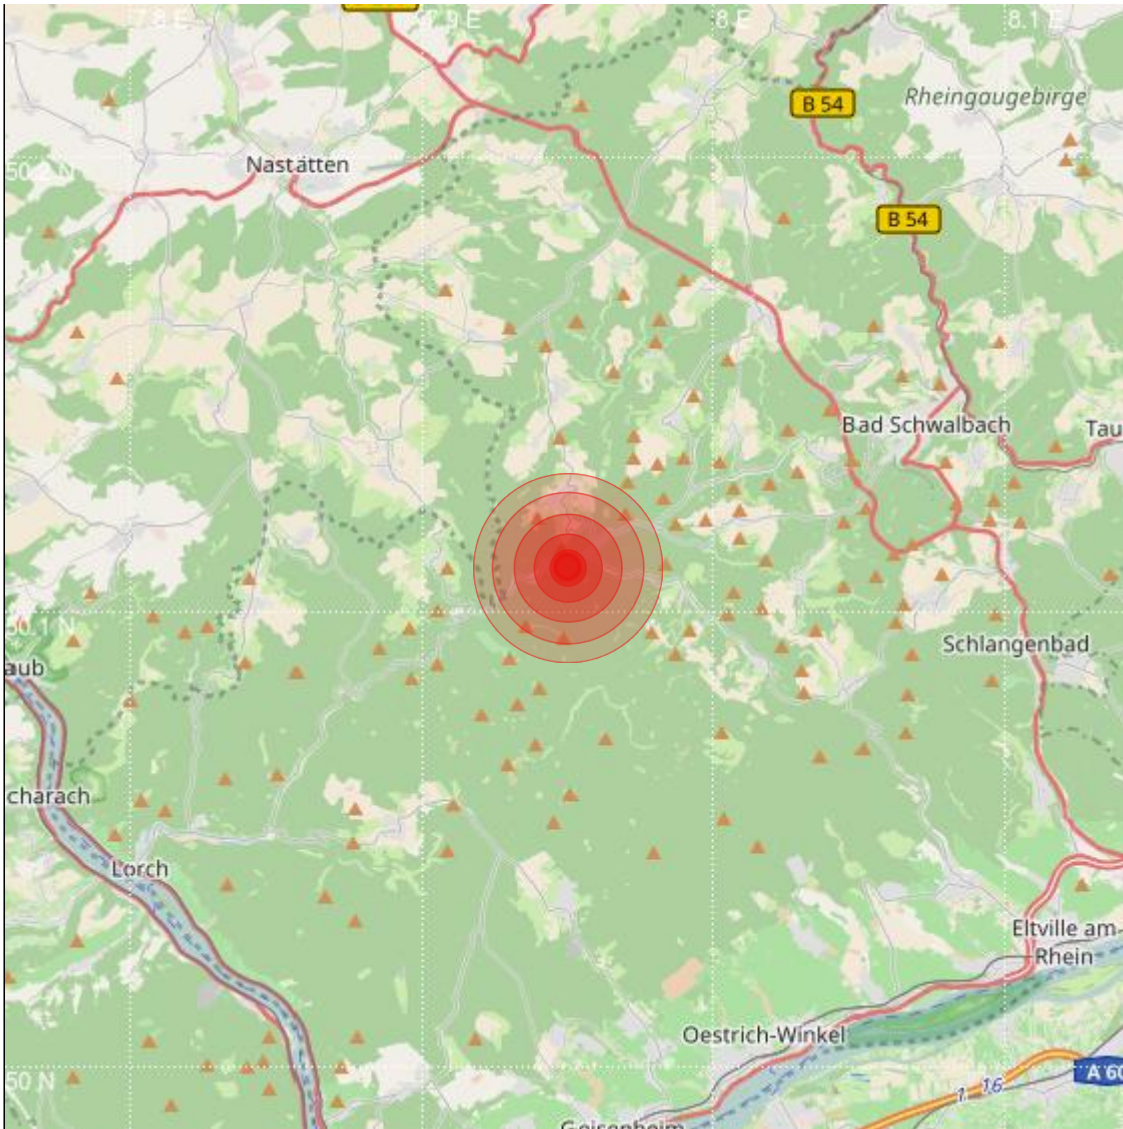

<b>Datum:</b>	30.11.2018	<b>Uhrzeit:</b>	04:36:32 Ortszeit (03:36:32.4 UTC)
<b>Ort:</b>			
<b>Längengrad:</b>	7.95	<b>Breitengrad:</b>	50.11
<b>Tiefe:</b>	14 km		
<b>Magnitude:</b>	0.2		
<b>Lokalisierung:</b>	manuell		