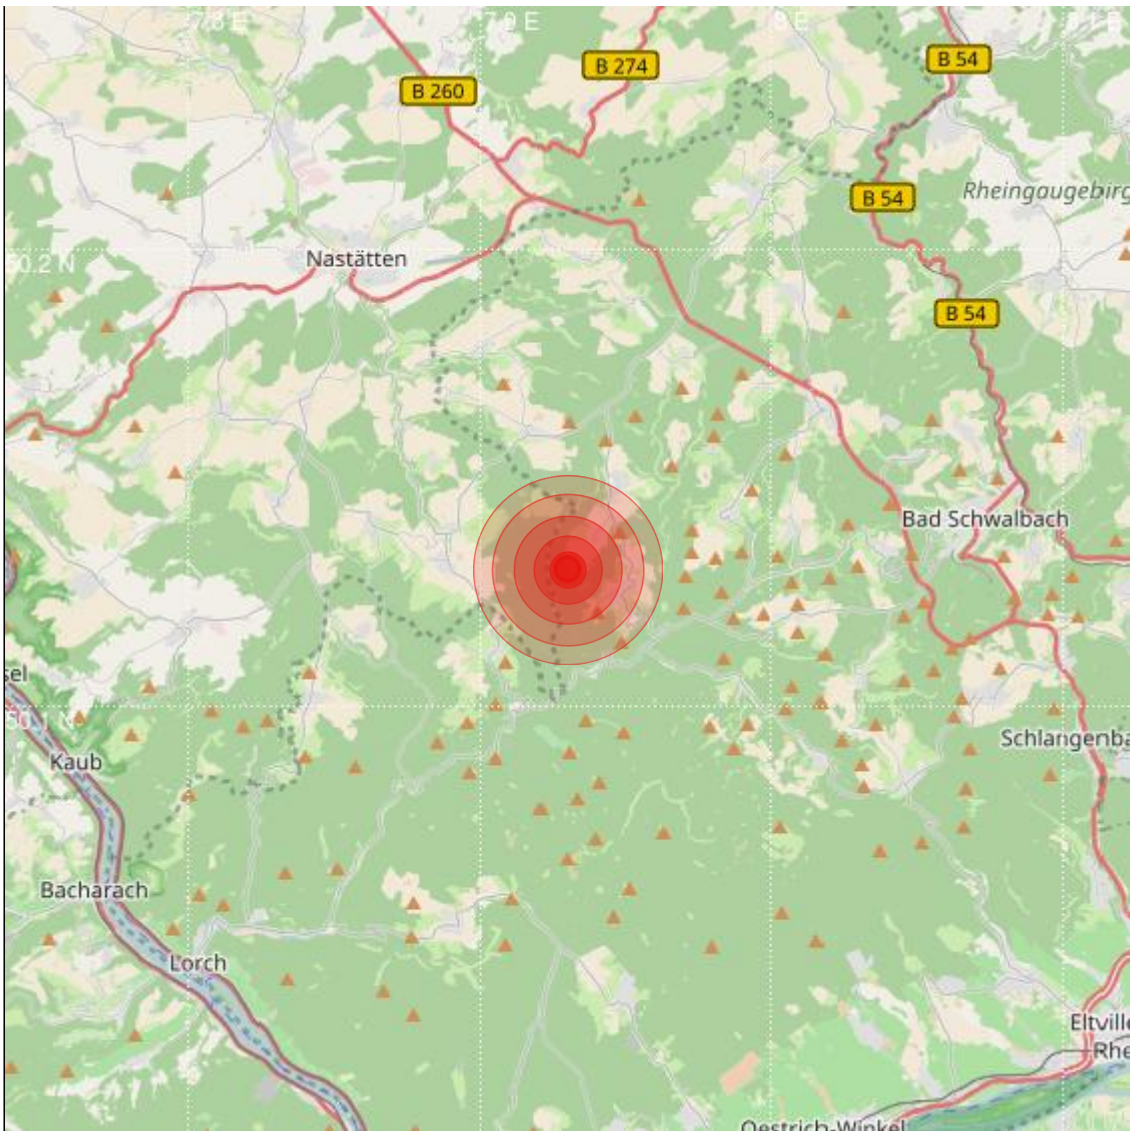

<b>Datum:</b>	30.11.2018	<b>Uhrzeit:</b>	04:38:00 Ortszeit (03:38:00.8 UTC)
<b>Ort:</b>	Bad Schwalbach		
<b>Längengrad:</b>	7.93	<b>Breitengrad:</b>	50.13
<b>Tiefe:</b>	14 km		
<b>Magnitude:</b>	1.2		
<b>Lokalisierung:</b>	manuell		