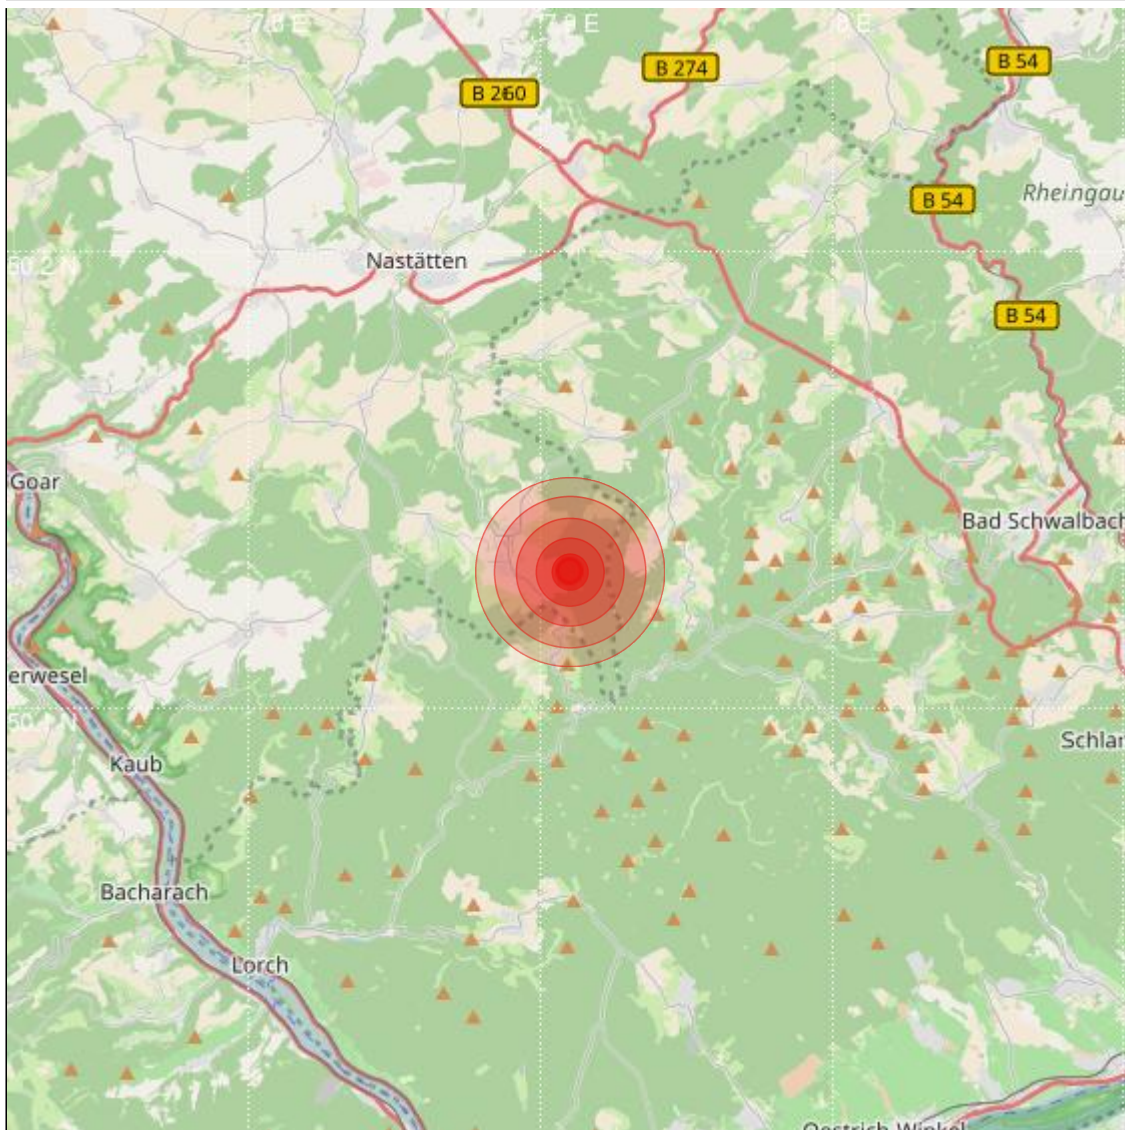

Datum:	30.11.2018	Uhrzeit:	04:43:28 Ortszeit (03:43:28.2 UTC)
Ort:	Bad Schwalbach		
Längengrad:	7.91	Breitengrad:	50.13
Tiefe:	14 km		
Magnitude:	0.2		
Lokalisierung:	manuell		

Geodaten von OpenStreetMap (www.openstreetmap.org), Lizenz ODBL, Karten Lizenz CC-BY-SA 2.0