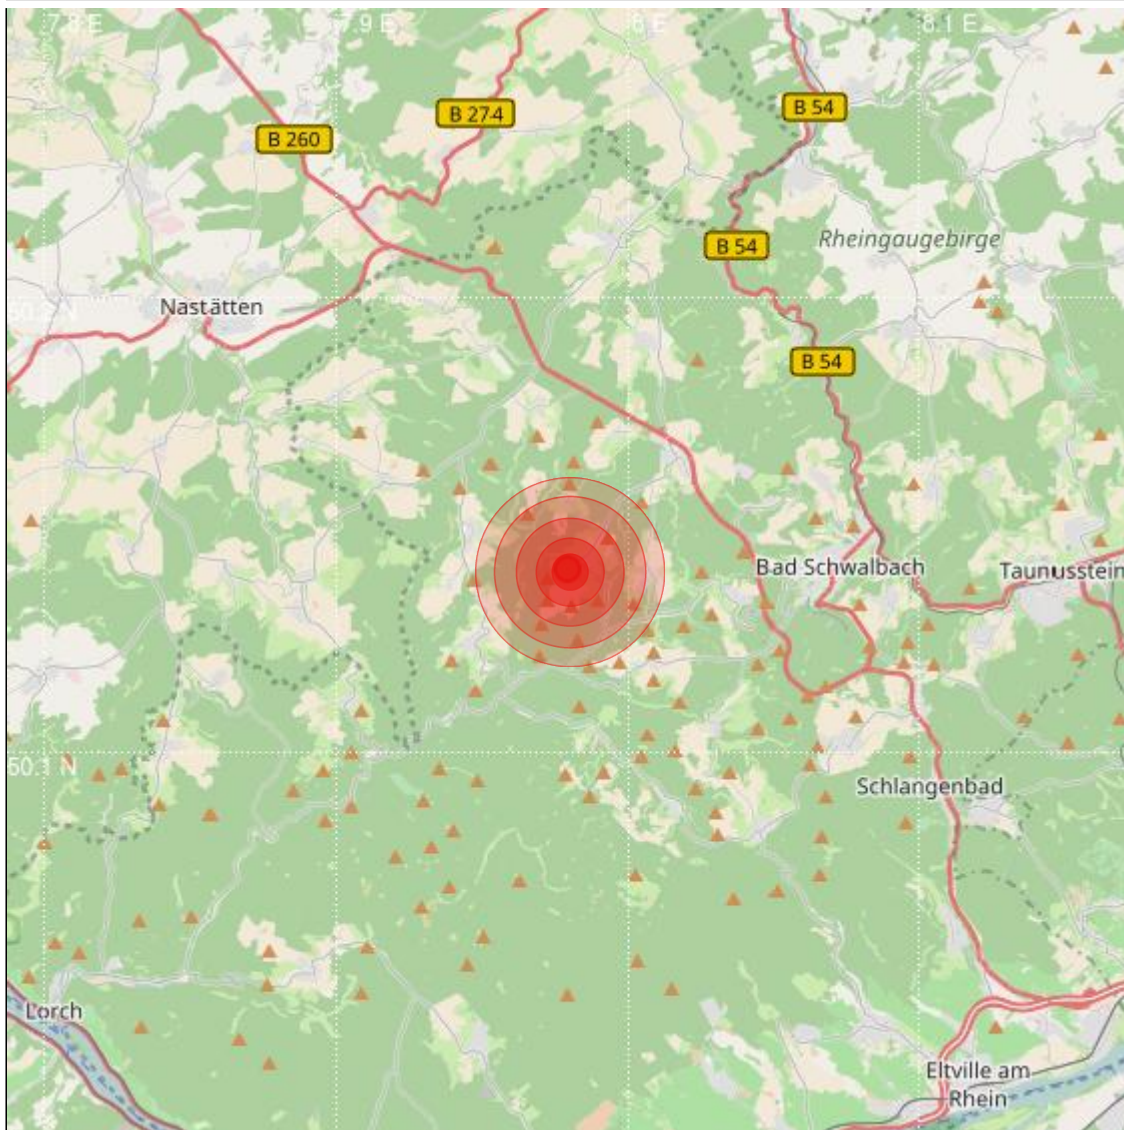

Datum:	30.11.2018	Uhrzeit:	04:51:55 Ortszeit (03:51:55.0 UTC)
Ort:	Bad Schwalbach		
Längengrad:	7.98	Breitengrad:	50.14
Tiefe:	15 km		
Magnitude:	0.1		
Lokalisierung:	manuell		

Geodaten von OpenStreetMap (www.openstreetmap.org), Lizenz ODBL, Karten Lizenz CC-BY-SA 2.0