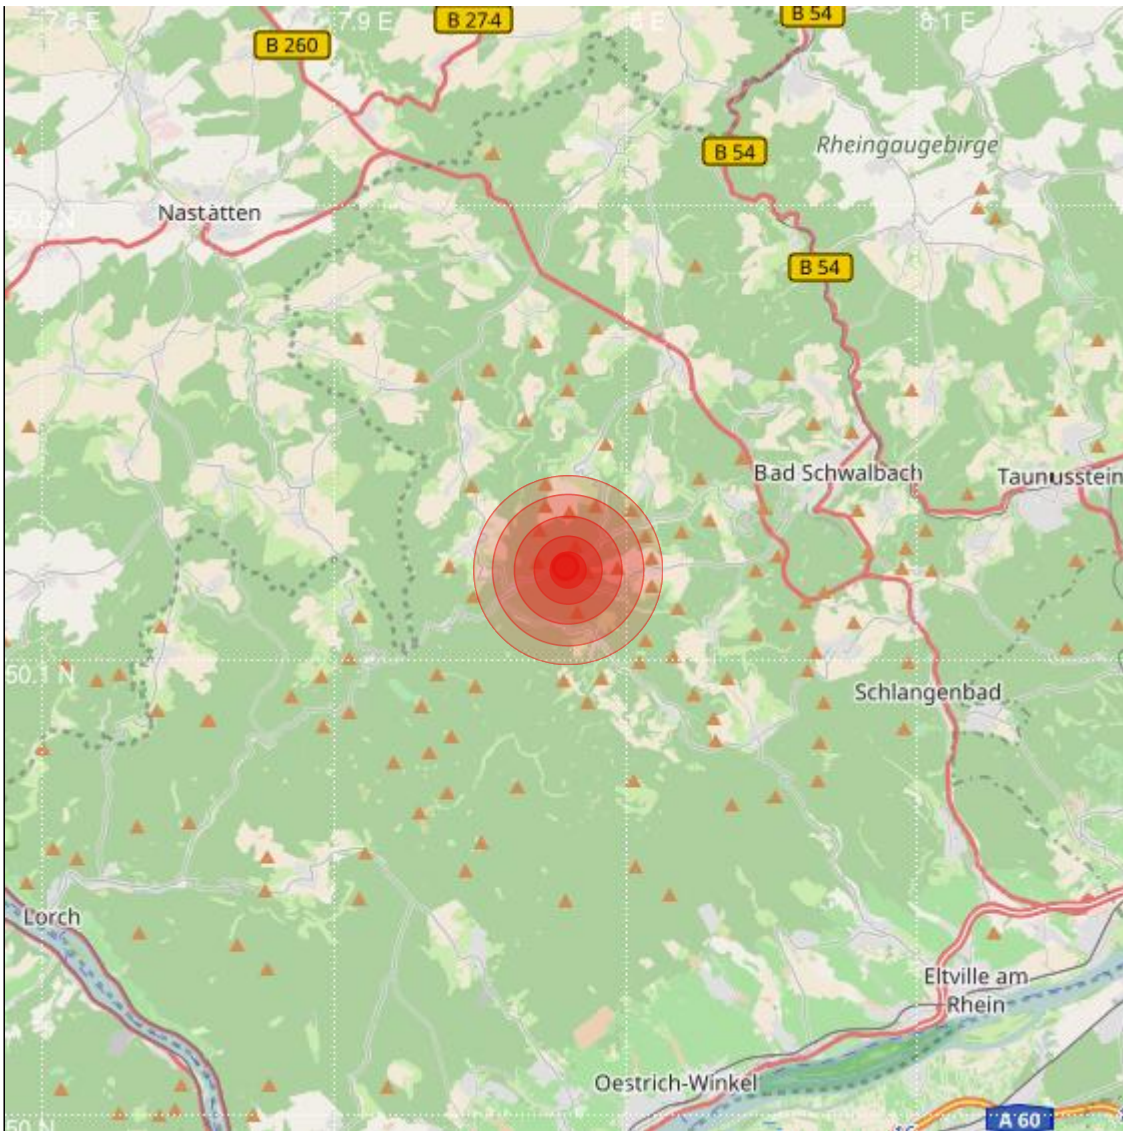

<b>Datum:</b>	30.11.2018	<b>Uhrzeit:</b>	05:04:50 Ortszeit (04:04:50.1 UTC)
<b>Ort:</b>			
<b>Längengrad:</b>	7.98	<b>Breitengrad:</b>	50.12
<b>Tiefe:</b>	14 km		
<b>Magnitude:</b>	0.1		
<b>Lokalisierung:</b>	manuell		