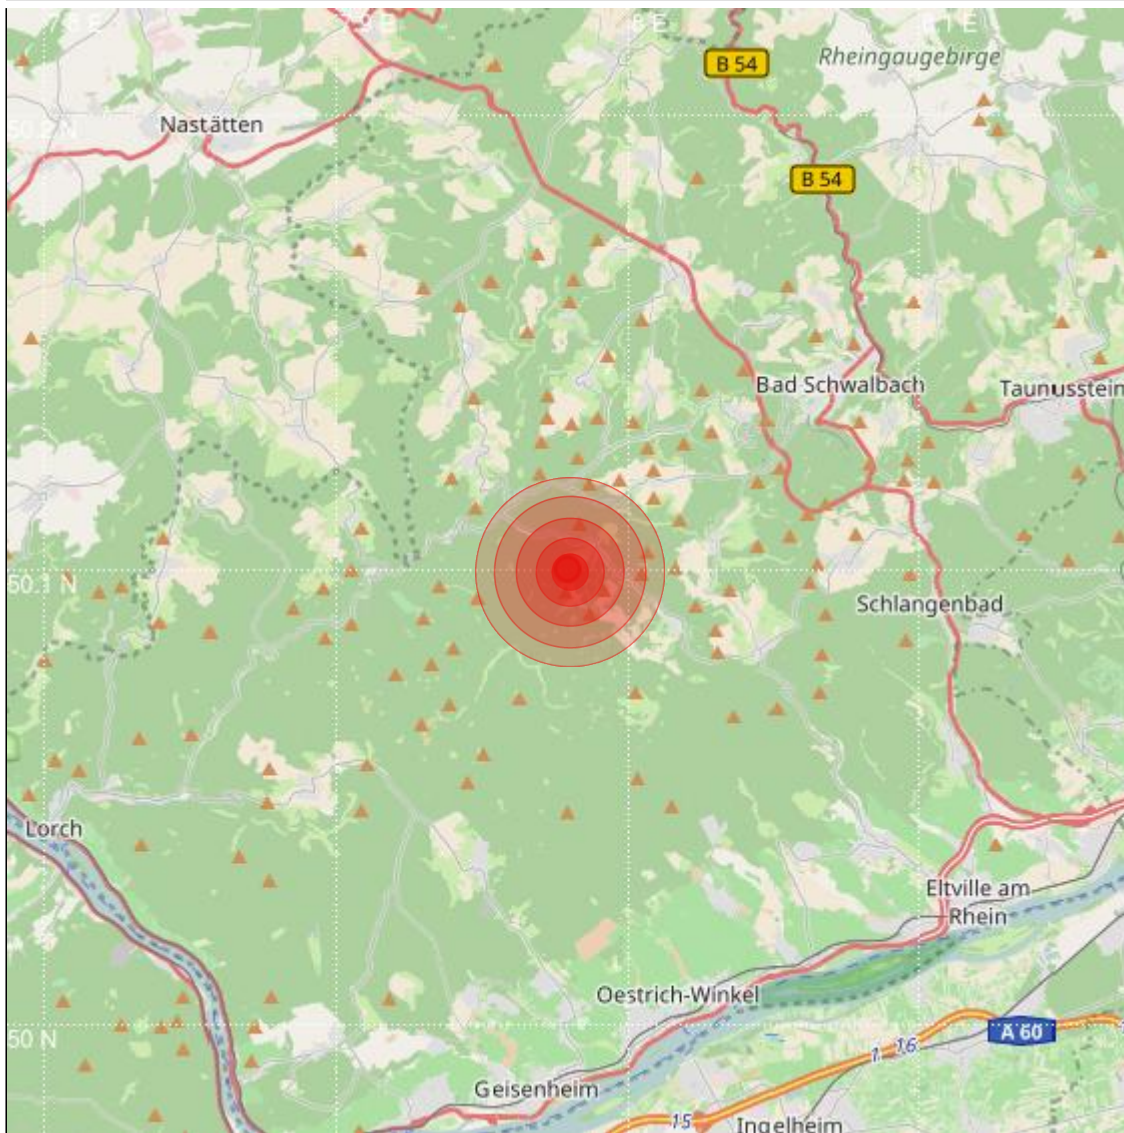

Datum:	30.11.2018	Uhrzeit:	05:23:35 Ortszeit (04:23:35.7 UTC)
Ort:	Bad Schwalbach		
Längengrad:	7.98	Breitengrad:	50.10
Tiefe:	15 km		
Magnitude:	0.2		
Lokalisierung:	manuell		

Geodaten von OpenStreetMap (www.openstreetmap.org), Lizenz ODBL, Karten Lizenz CC-BY-SA 2.0