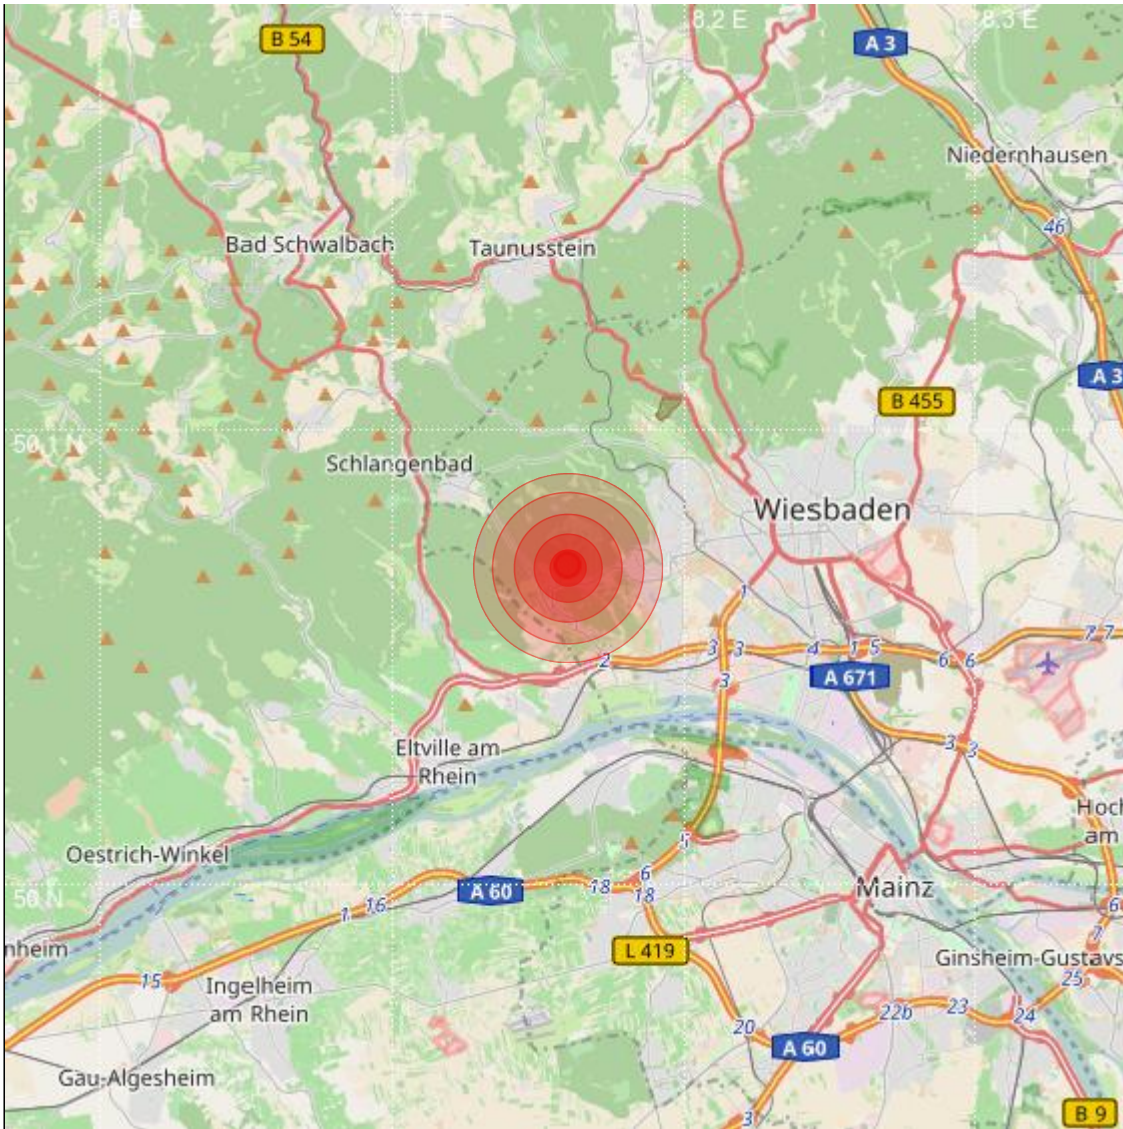

<b>Datum:</b>	01.12.2018	<b>Uhrzeit:</b>	23:21:40 Ortszeit (21:21:40.1 UTC)
<b>Ort:</b>	Walluf		
<b>Längengrad:</b>	8.16	<b>Breitengrad:</b>	50.07
<b>Tiefe:</b>	13 km		
<b>Magnitude:</b>	0.5		
<b>Lokalisierung:</b>	manuell		