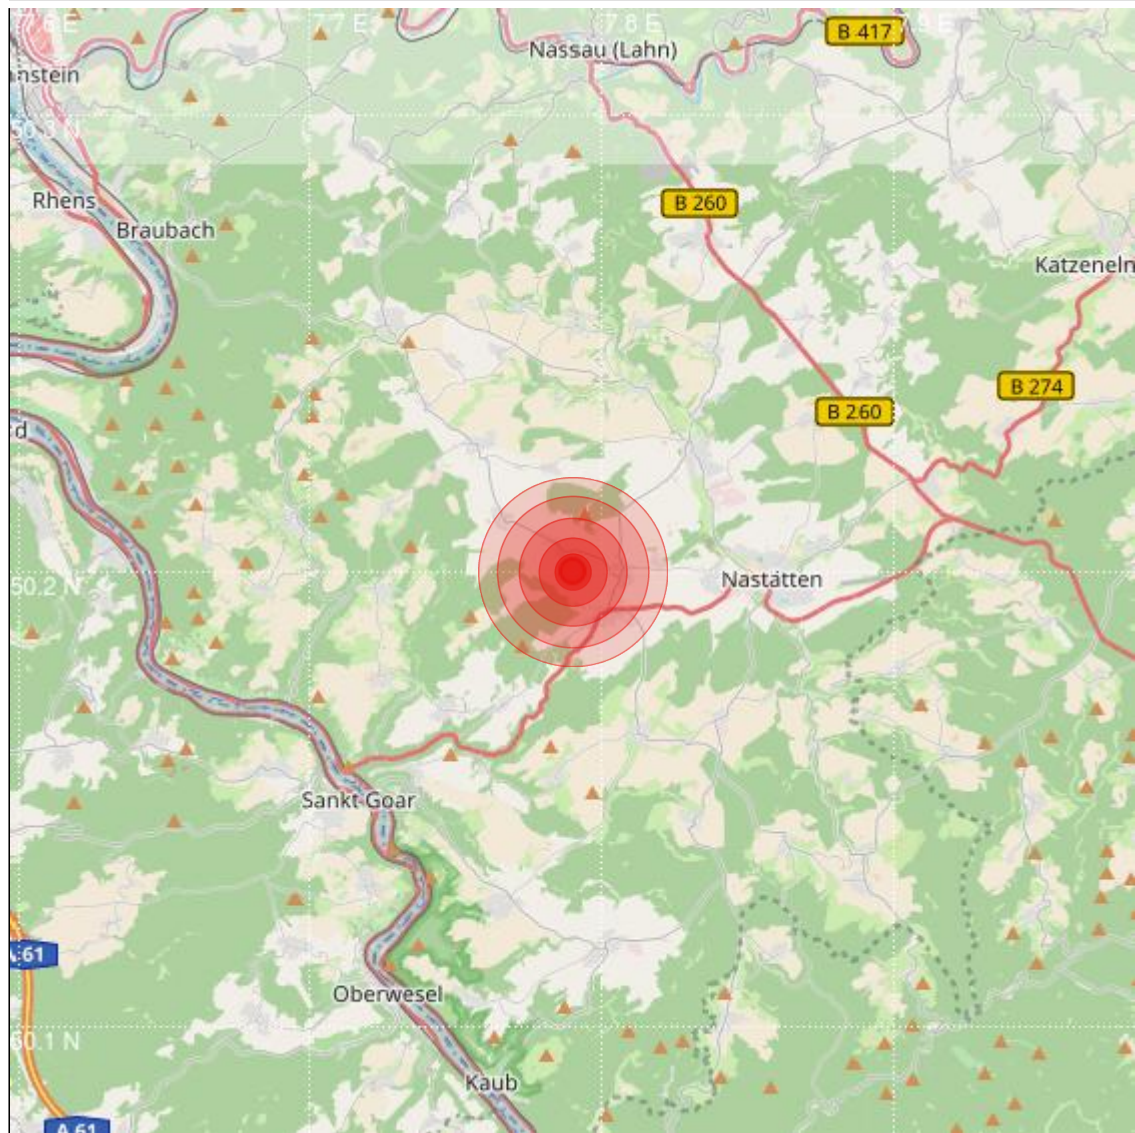

Datum:	10.12.2018	Uhrzeit:	07:45:40 Ortszeit (06:45:40.4 UTC)
Ort:			
Längengrad:	7.79	Breitengrad:	50.20
Tiefe:	9 km		
Magnitude:	1.8		
Lokalisierung:	manuell		

Geodaten von OpenStreetMap (www.openstreetmap.org), Lizenz ODBL, Karten Lizenz CC-BY-SA 2.0