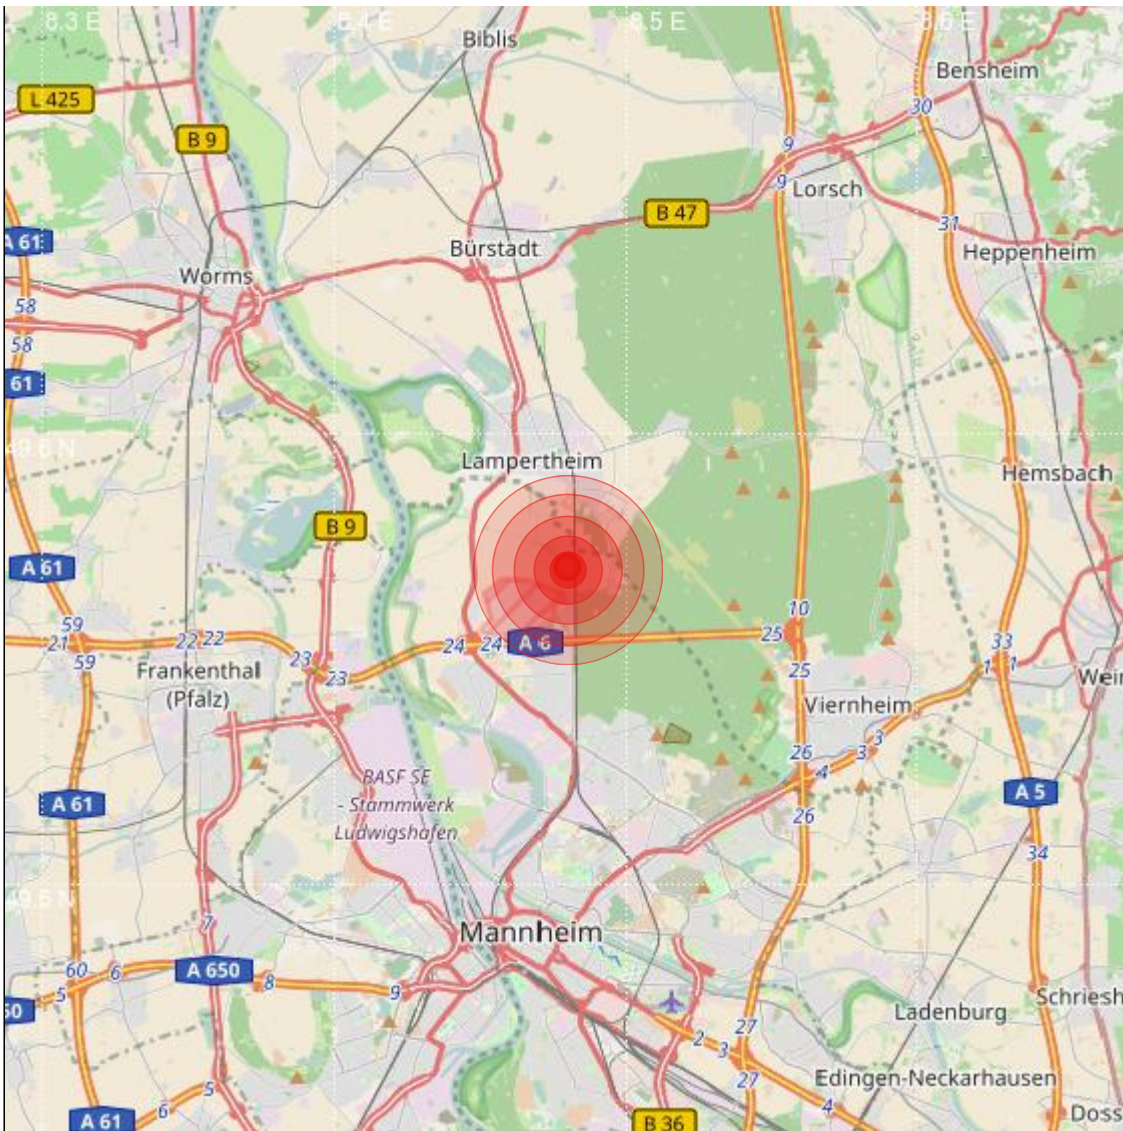

Datum:	04.01.2019	Uhrzeit:	00:35:34 Ortszeit (23:35:34.4 UTC)
Ort:	Lampertheim		
Längengrad:	8.48	Breitengrad:	49.57
Tiefe:	19 km		
Magnitude:	0.9		
Lokalisierung:	manuell		

Geodaten von OpenStreetMap (www.openstreetmap.org), Lizenz ODBL, Karten Lizenz CC-BY-SA 2.0