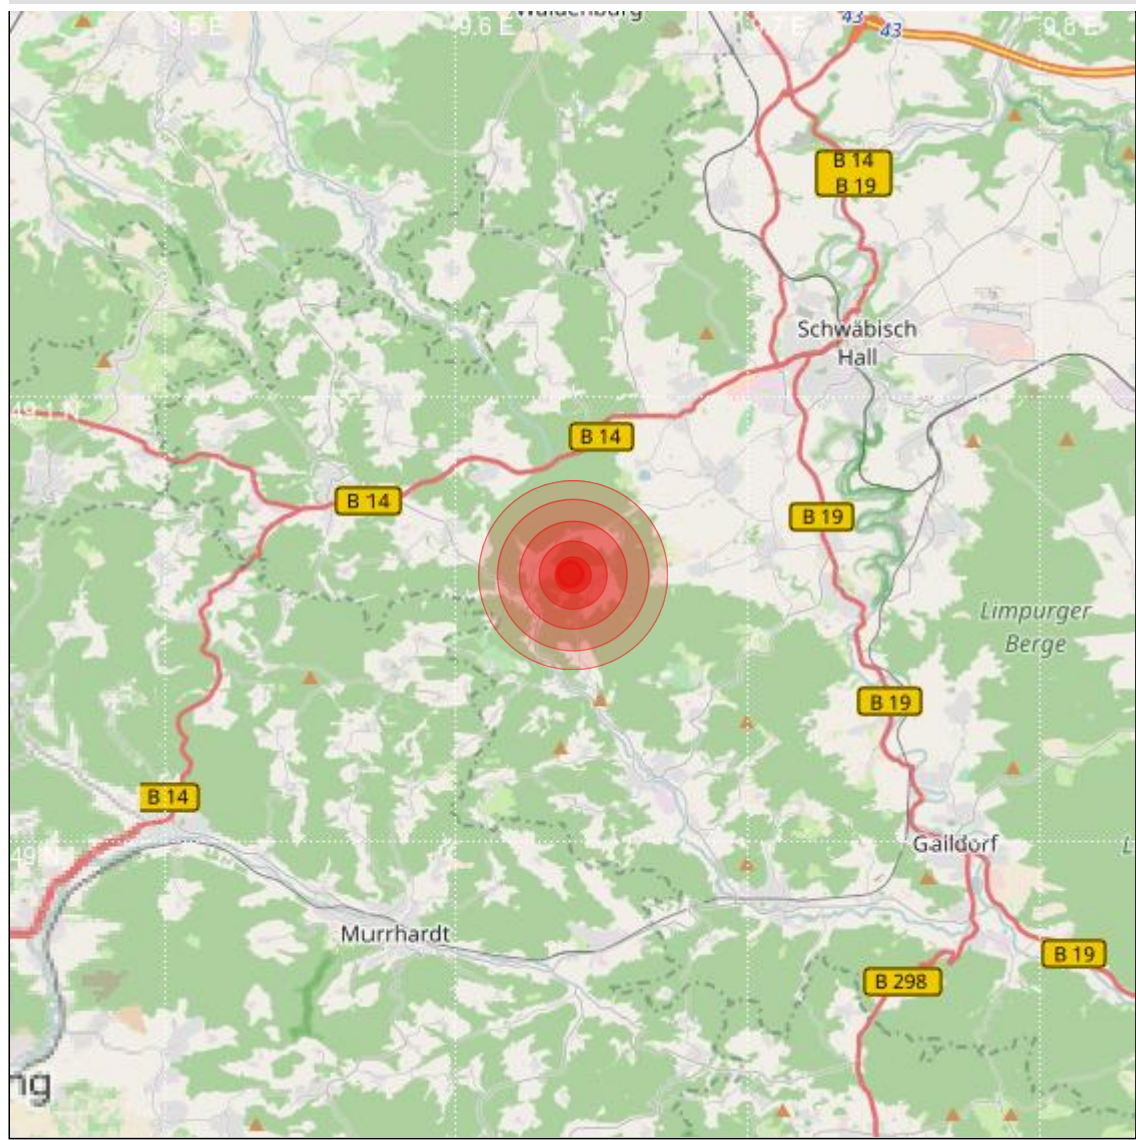

Datum:	04.01.2019	Uhrzeit:	23:02:20 Ortszeit (22:02:20.8 UTC)
Ort:	Mainhardt		
Längengrad:	9.64	Breitengrad:	49.06
Tiefe:	20 km		
Magnitude:	1.7		
Lokalisierung:	manuell		

Geodaten von OpenStreetMap (www.openstreetmap.org), Lizenz ODBL, Karten Lizenz CC-BY-SA 2.0