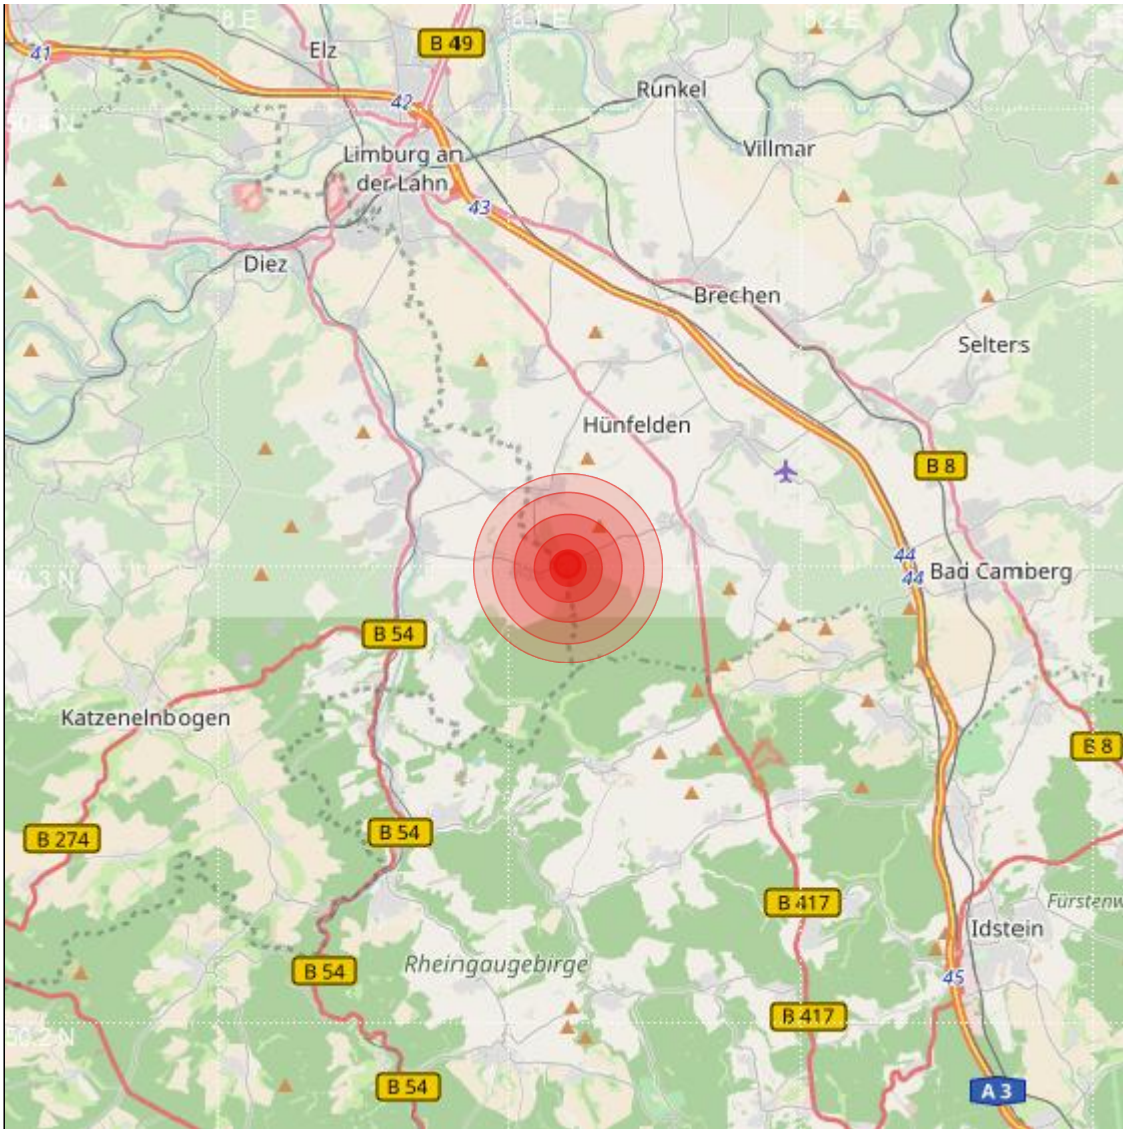

Datum:	17.01.2019	Uhrzeit:	02:25:37 Ortszeit (01:25:37.0 UTC)
Ort:	Limburg an der Lahn		
Längengrad:	8.12	Breitengrad:	50.30
Tiefe:	9 km		
Magnitude:	0.8		
Lokalisierung:	manuell		

Geodaten von OpenStreetMap (www.openstreetmap.org), Lizenz ODBL, Karten Lizenz CC-BY-SA 2.0