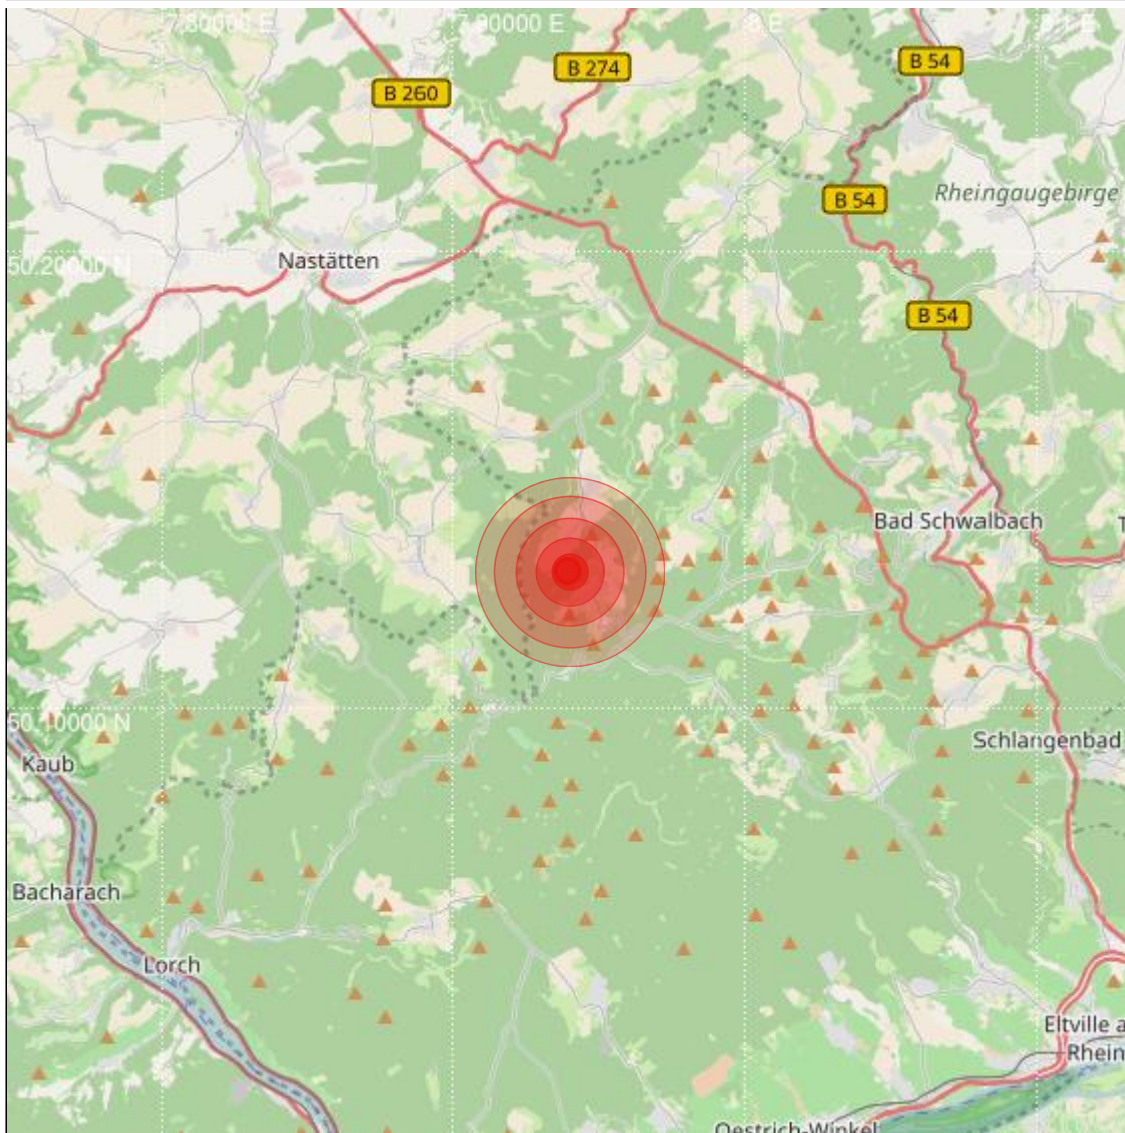

<b>Datum:</b>	28.01.2019	<b>Uhrzeit:</b>	15:04:36 Ortszeit (14:04:36.5 UTC)
<b>Ort:</b>	Bad Schwalbach		
<b>Längengrad:</b>	7.94	<b>Breitengrad:</b>	50.13
<b>Tiefe:</b>	12 km		
<b>Magnitude:</b>	0.6		
<b>Lokalisierung:</b>	manuell		