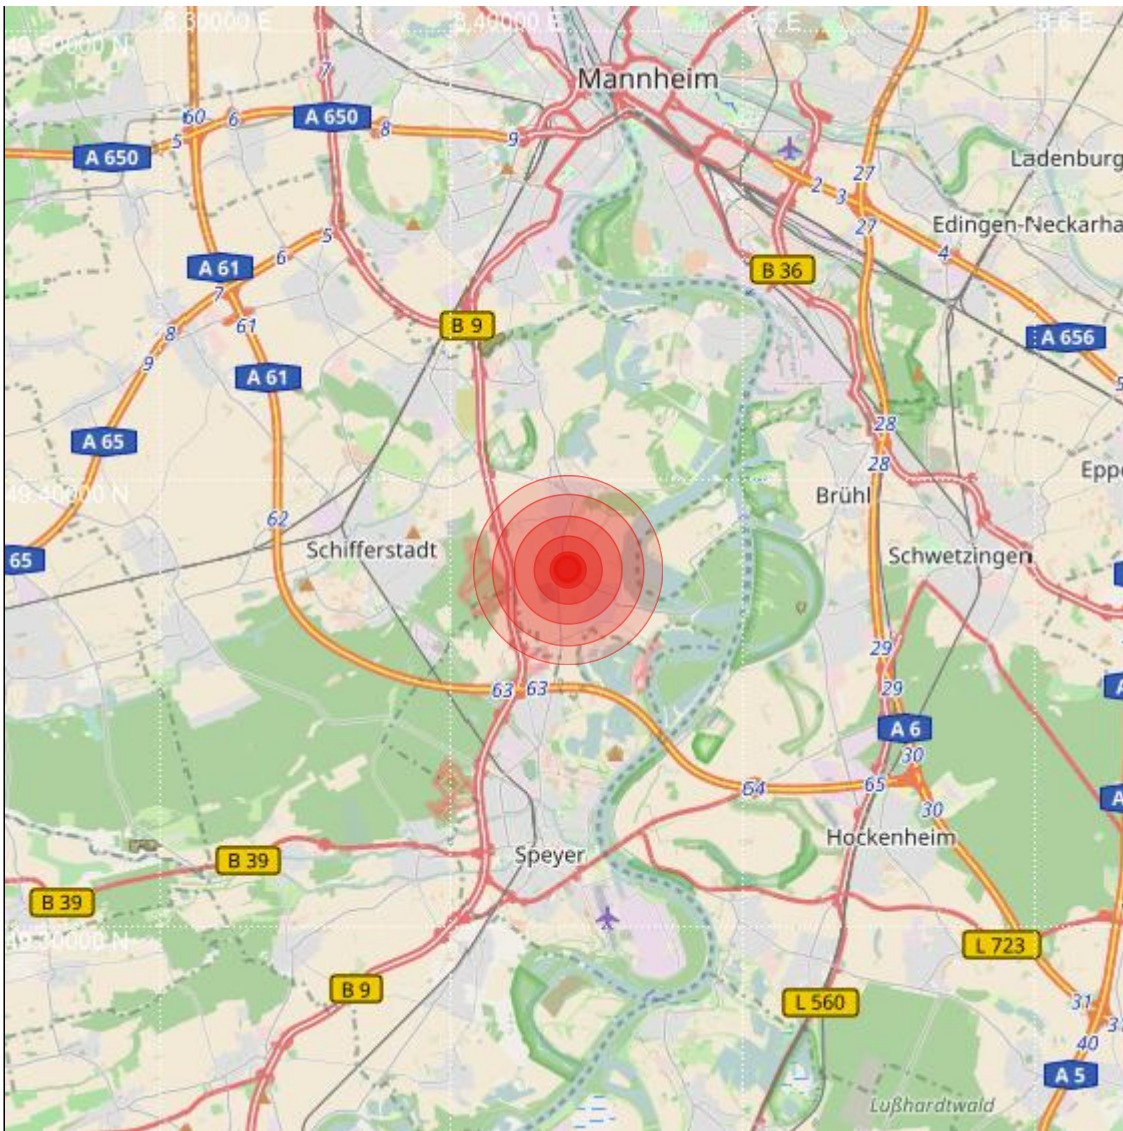

Datum:	03.02.2019	Uhrzeit:	00:02:16 Ortszeit (23:02:16.1 UTC)
Ort:	Waldsee		
Längengrad:	8.44	Breitengrad:	49.38
Tiefe:	25 km		
Magnitude:	0.8		
Lokalisierung:	manuell		

Geodaten von OpenStreetMap (www.openstreetmap.org), Lizenz ODBL, Karten Lizenz CC-BY-SA 2.0