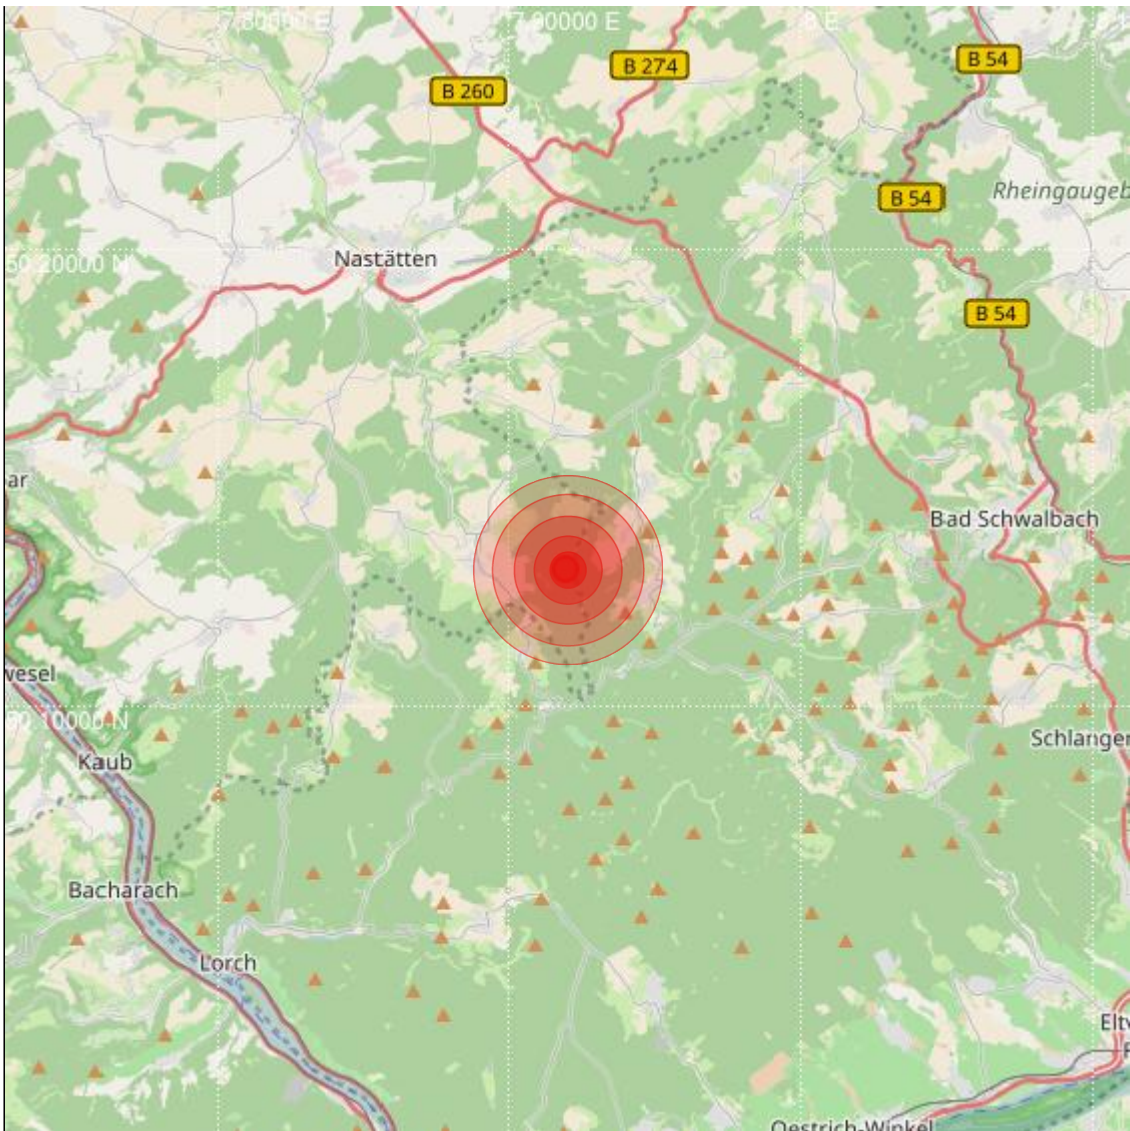

<b>Datum:</b>	22.03.2019	<b>Uhrzeit:</b>	03:51:50 Ortszeit (02:51:50.5 UTC)
<b>Ort:</b>	Bad Schwalbach		
<b>Längengrad:</b>	7.92	<b>Breitengrad:</b>	50.13
<b>Tiefe:</b>	14 km		
<b>Magnitude:</b>	1.0		
<b>Lokalisierung:</b>	manuell		