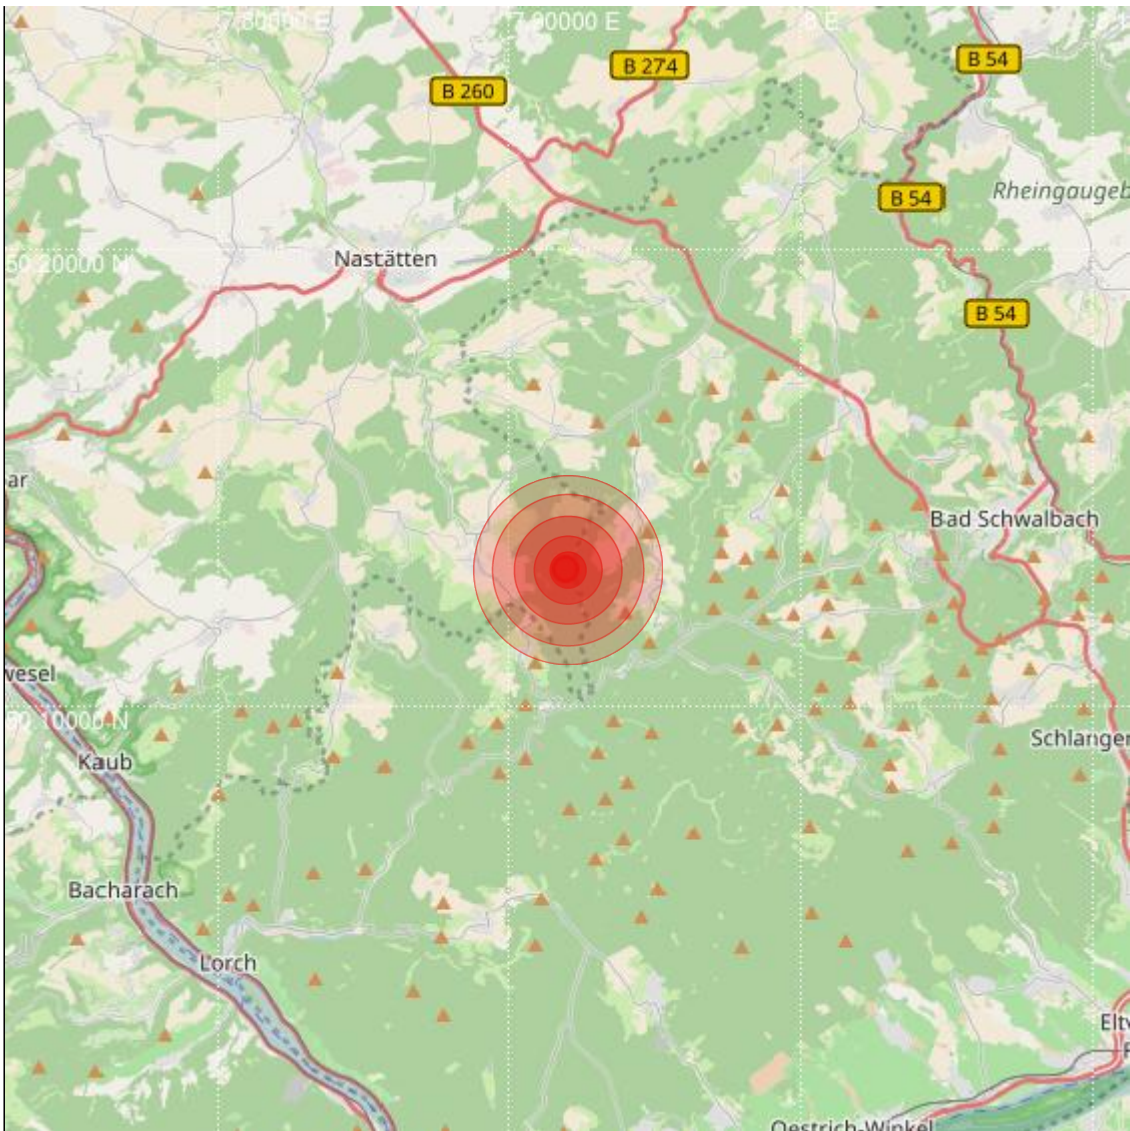

<b>Datum:</b>	22.03.2019	<b>Uhrzeit:</b>	04:44:03 Ortszeit (03:44:03.2 UTC)
<b>Ort:</b>	Bad Schwalbach		
<b>Längengrad:</b>	7.92	<b>Breitengrad:</b>	50.13
<b>Tiefe:</b>	14 km		
<b>Magnitude:</b>	1.5		
<b>Lokalisierung:</b>	manuell		