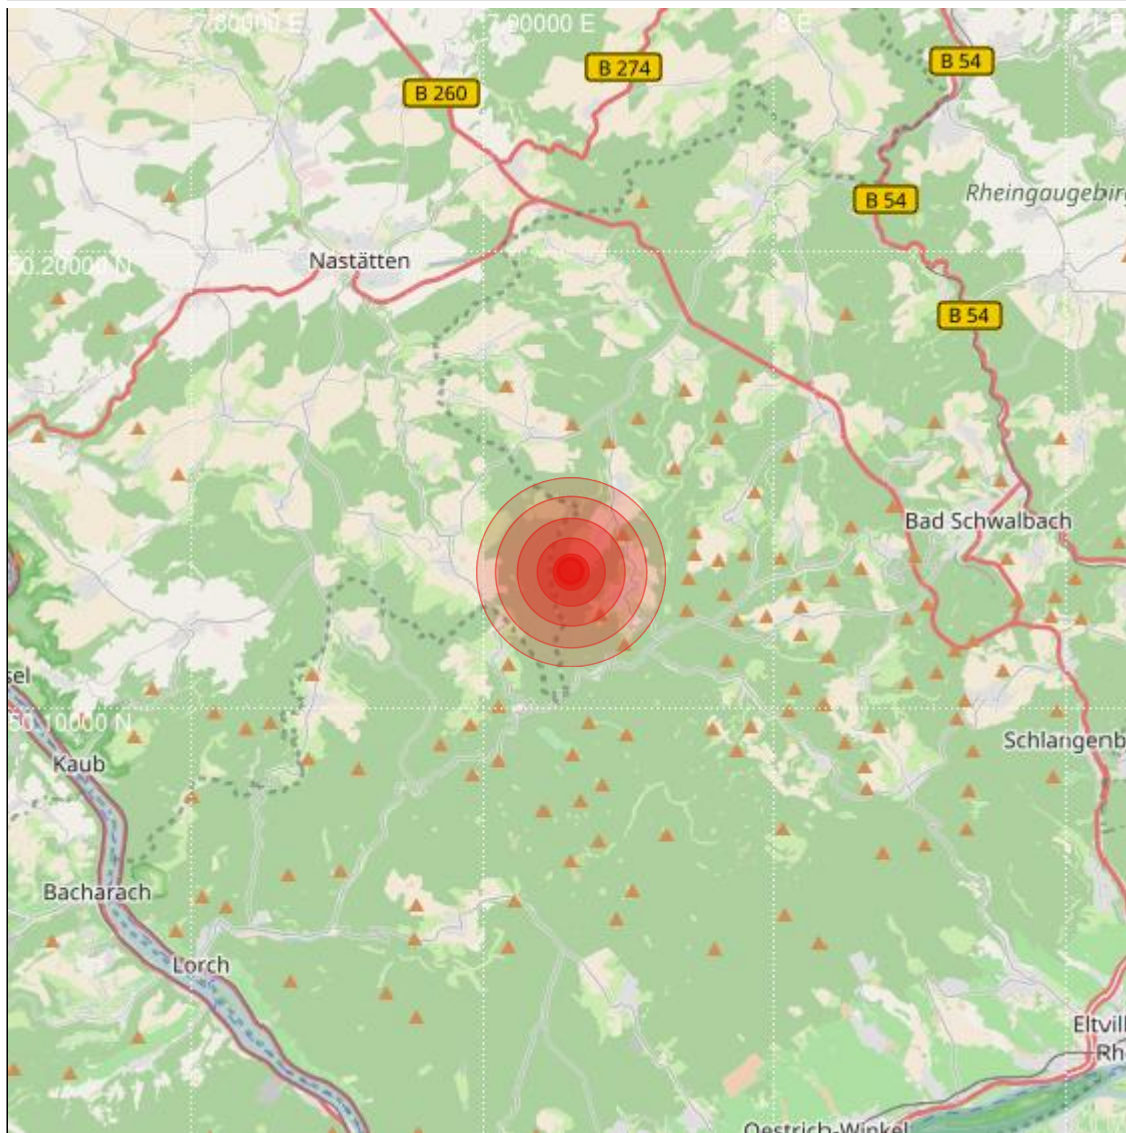

Datum:	22.03.2019	Uhrzeit:	04:59:55 Ortszeit (03:59:55.6 UTC)
Ort:	Bad Schwalbach		
Längengrad:	7.93	Breitengrad:	50.13
Tiefe:	12 km		
Magnitude:	0.4		
Lokalisierung:	manuell		

Geodaten von OpenStreetMap (www.openstreetmap.org), Lizenz ODBL, Karten Lizenz CC-BY-SA 2.0