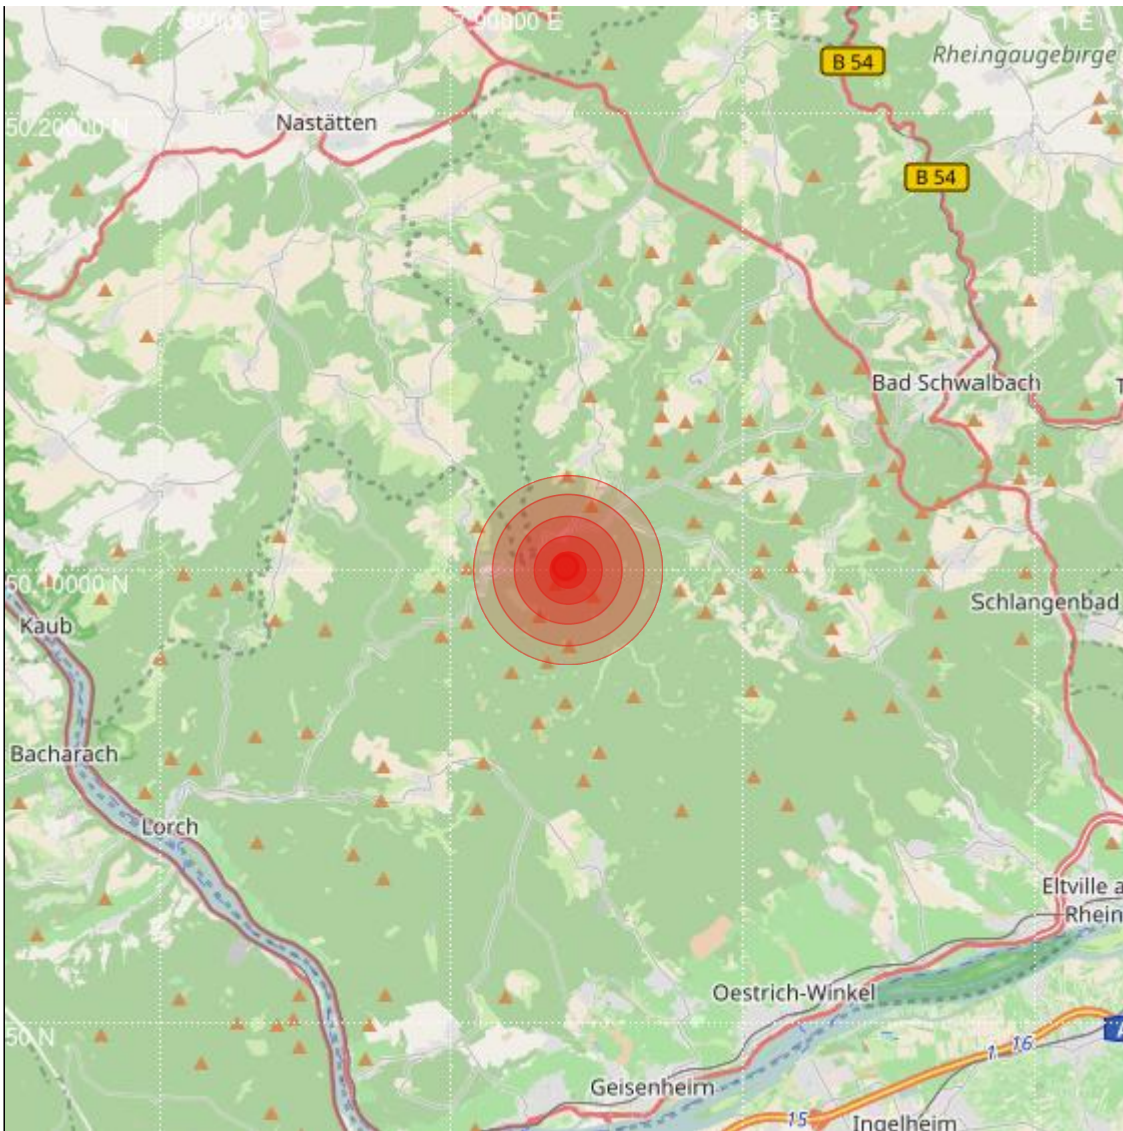

Datum:	29.03.2019	Uhrzeit:	05:50:22 Ortszeit (04:50:22.0 UTC)
Ort:	Bad Schwalbach		
Längengrad:	7.94	Breitengrad:	50.10
Tiefe:	13 km		
Magnitude:	1.0		
Lokalisierung:	manuell		

Geodaten von OpenStreetMap (www.openstreetmap.org), Lizenz ODBL, Karten Lizenz CC-BY-SA 2.0