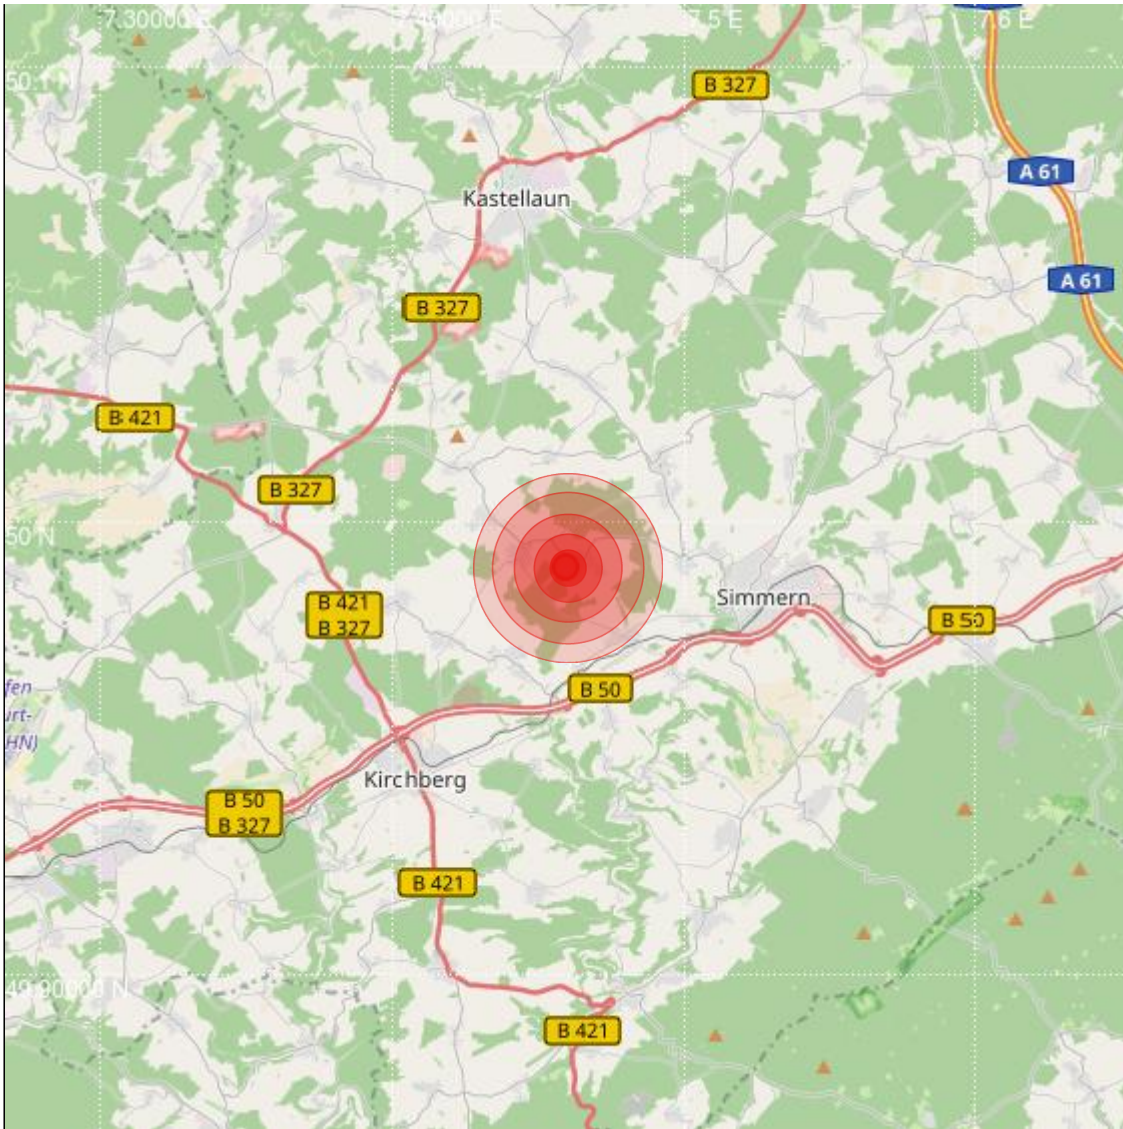

Datum:	01.04.2019	Uhrzeit:	23:37:42 Ortszeit (21:37:42.6 UTC)
Ort:	Simmern		
Längengrad:	7.46	Breitengrad:	49.99
Tiefe:	14 km		
Magnitude:	0.8		
Lokalisierung:	manuell		

Geodaten von OpenStreetMap (www.openstreetmap.org), Lizenz ODBL, Karten Lizenz CC-BY-SA 2.0