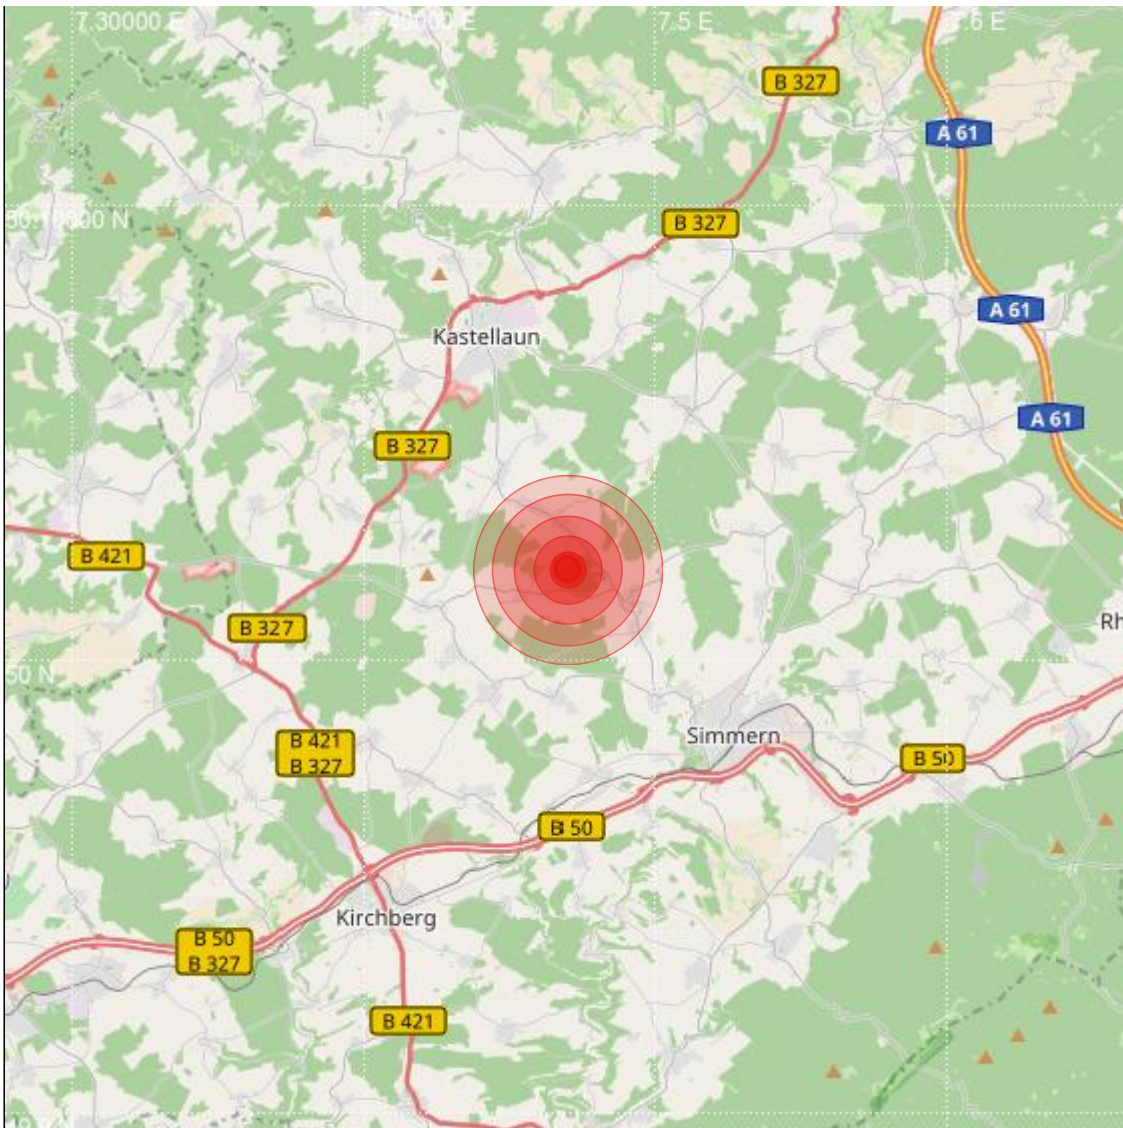

<b>Datum:</b>	05.04.2019	<b>Uhrzeit:</b>	05:43:19 Ortszeit (03:43:19.2 UTC)
<b>Ort:</b>	Simmern		
<b>Längengrad:</b>	7.47	<b>Breitengrad:</b>	50.02
<b>Tiefe:</b>	10 km		
<b>Magnitude:</b>	0.7		
<b>Lokalisierung:</b>	manuell		