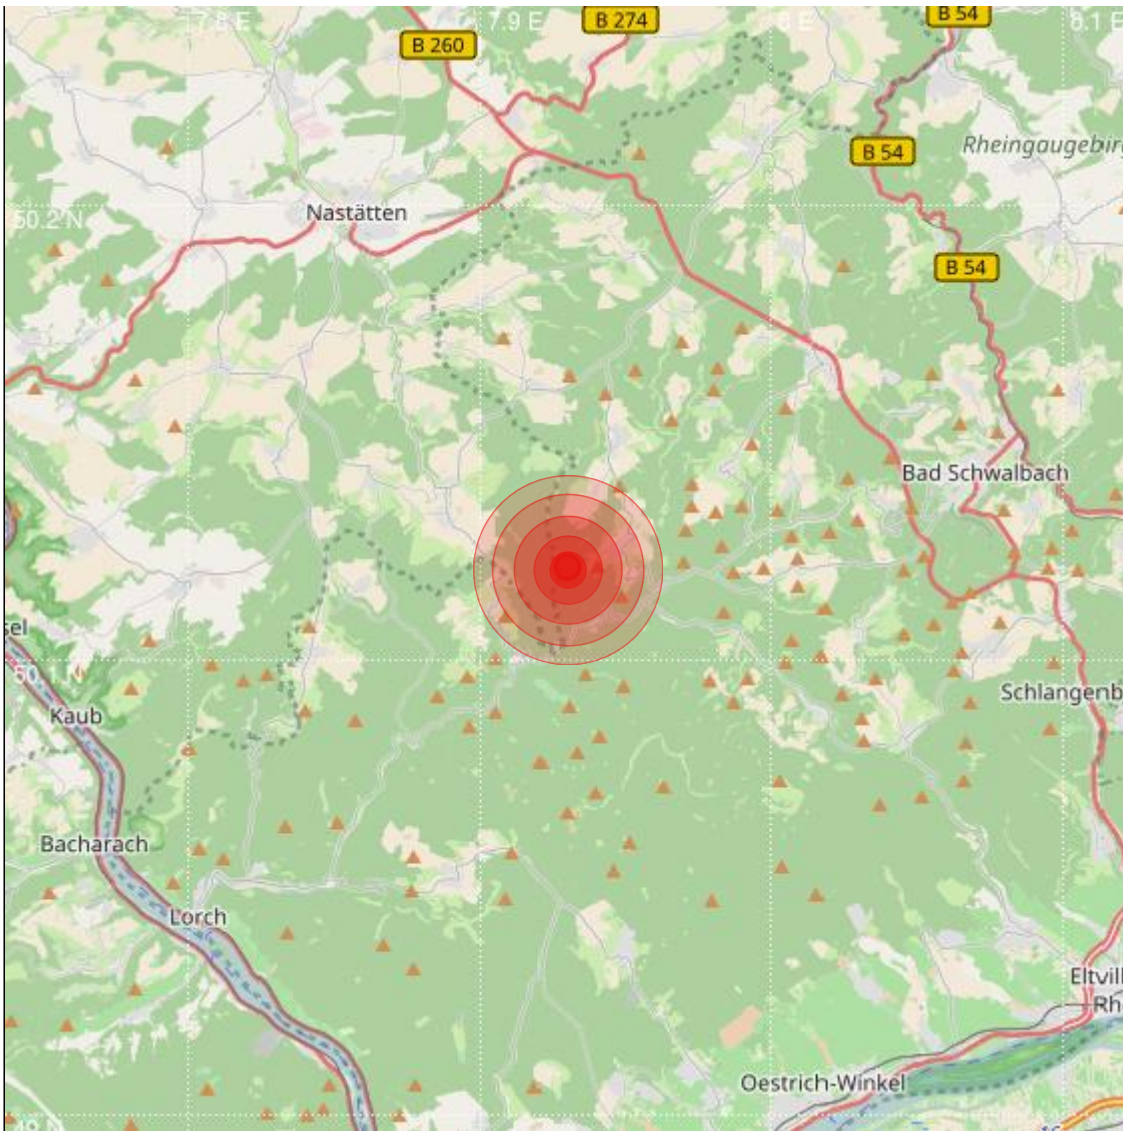

Datum:	18.04.2019	Uhrzeit:	11:59:54 Ortszeit (09:59:54.9 UTC)
Ort:	Bad Schwalbach		
Längengrad:	7.93	Breitengrad:	50.12
Tiefe:	12 km		
Magnitude:	1.4		
Lokalisierung:	manuell		

Geodaten von OpenStreetMap (www.openstreetmap.org), Lizenz ODBL, Karten Lizenz CC-BY-SA 2.0