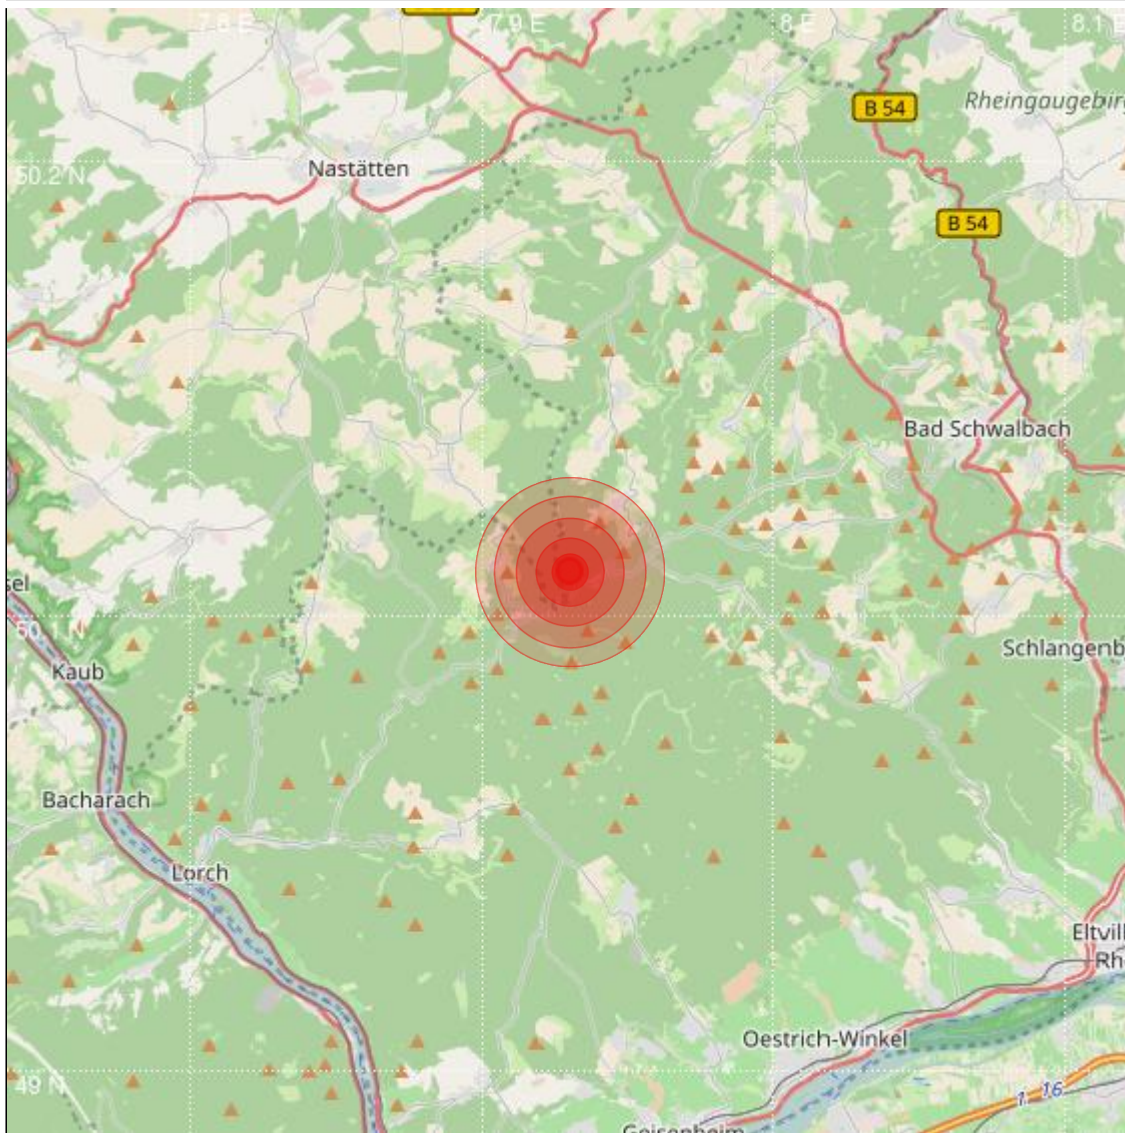

Datum:	18.04.2019	Uhrzeit:	13:45:54 Ortszeit (11:45:54.3 UTC)
Ort:	Bad Schwalbach		
Längengrad:	7.93	Breitengrad:	50.11
Tiefe:	11 km		
Magnitude:	0.8		
Lokalisierung:	manuell		

Geodaten von OpenStreetMap (www.openstreetmap.org), Lizenz ODBL, Karten Lizenz CC-BY-SA 2.0