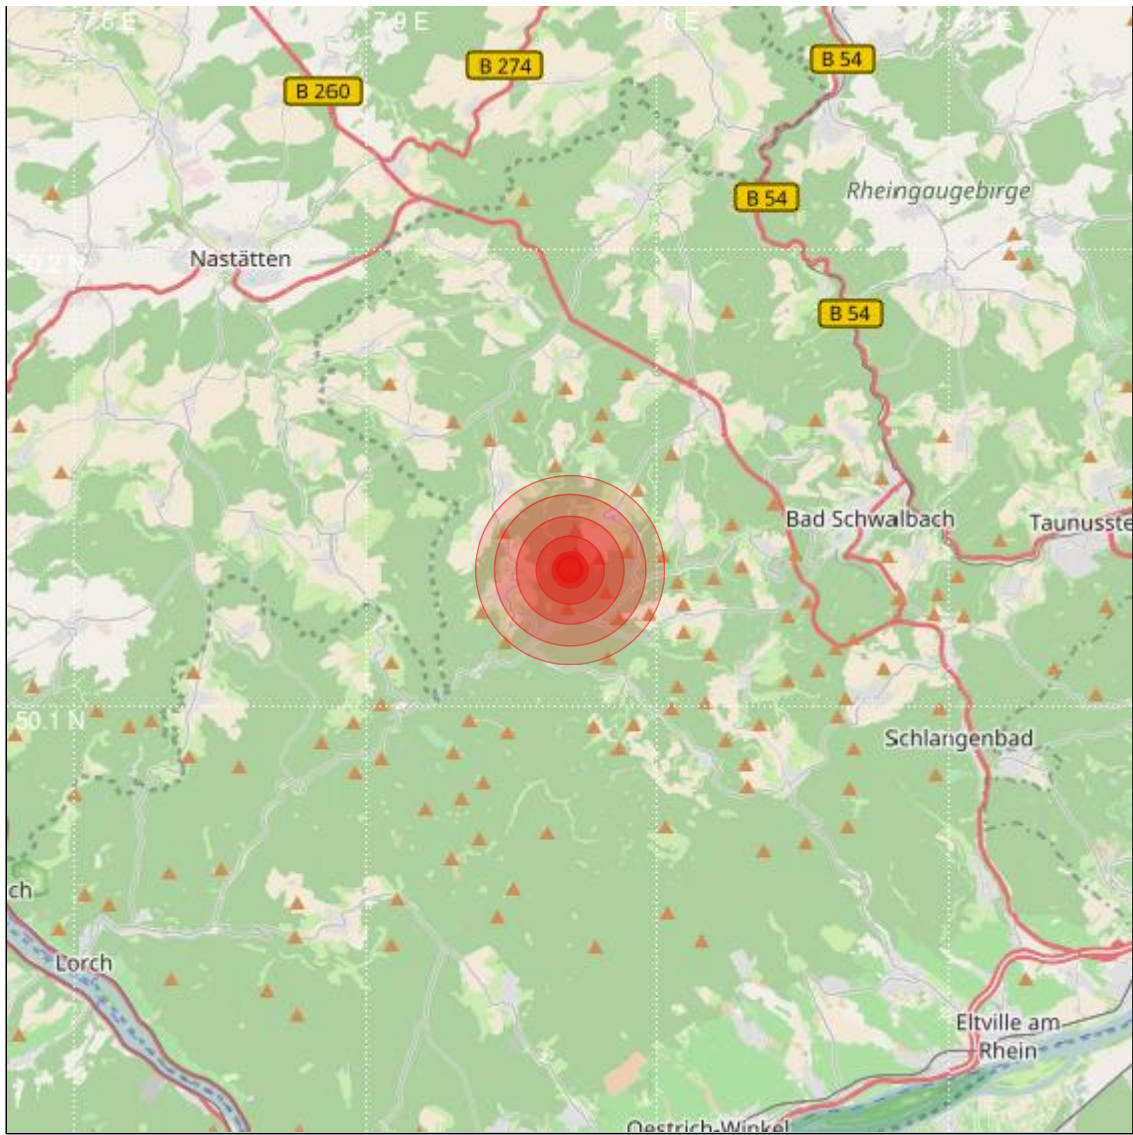

Datum:	19.04.2019	Uhrzeit:	00:01:59 Ortszeit (22:01:59.1 UTC)
Ort:	Bad Schwalbach		
Längengrad:	7.97	Breitengrad:	50.13
Tiefe:	11 km		
Magnitude:	1.2		
Lokalisierung:	manuell		

Geodaten von OpenStreetMap (www.openstreetmap.org), Lizenz ODBL, Karten Lizenz CC-BY-SA 2.0